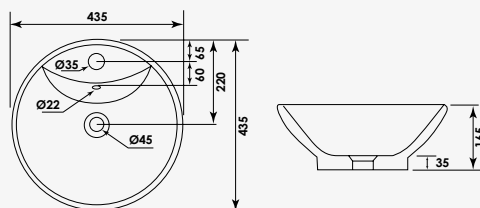

VASQUE RONDE

À poser

+ produit

- Avec trou de robinetterie et trop plein

Ronde 43,5 cm

réf.48117598,56€

Céramique blanche. - Avec trou de robinetterie et trop plein. - Livrée sans robinetterie ni vidage.

LAVABO PMR