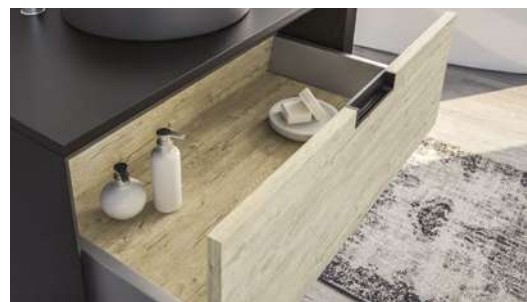

1. Meuble Veniz

Meuble à suspendre avec plan de travail, livré monté, avec vasque. Espace de rangement et accès facilité par la sortie totale des tiroirs, confort d'utilisation au quotidien avec la fermeture ralentie intégrée. Poignées métal, finition noir mat. Miroir éclairant avec bandeau LED anti-éblouissement, à suspendre sur cadre aluminium anodisé à traitement préventif anticorrosion. Classe II IP44. Classe énergétique A.. Meuble complet 80 cm - réf.401511314 1667,24€