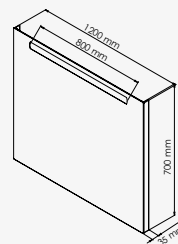

Largeur 100 cm
Largeur 120 cm

réf.404011009.....336,75€
réf.404011010.....384,71€

Miroir à suspendre d'épaisseur 5 mm sur cadre aluminium anodisé. - Classe 2 IP44. - Classe énergétique A. - Tension 220-240V - 50 Hz. - Température couleur : 5700 K. - Durée de vie moyenne de la bande LED environ 36 000 heures (peut être changée).