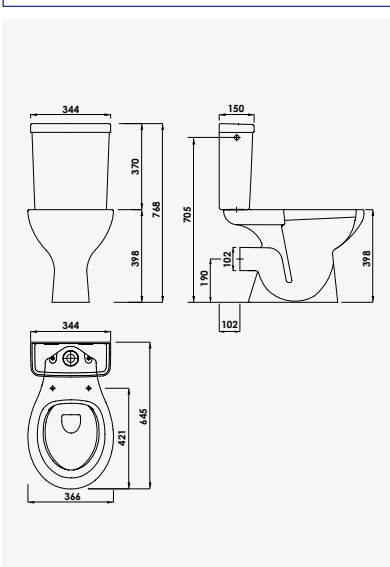

PACK WC AU SOL SANS BRIDE

+ produit

- Cuvette sans bride.
- Pack WC NF

Blanc
réf. 501512021178,51€

Technologie innovante sans bride : l'eau de rinçage nettoie avec précision toute la surface de la cuvette. - Mécanisme 3/6 litres à double poussoir affleurant. - Robinet flotteur silencieux 12/17. - Cuvette céramique blanche sortie horizontale. - Entrée d'eau sur le côté du réservoir. - Abattant polypropylène charnières plastique. - Livré avec kit de fixation.