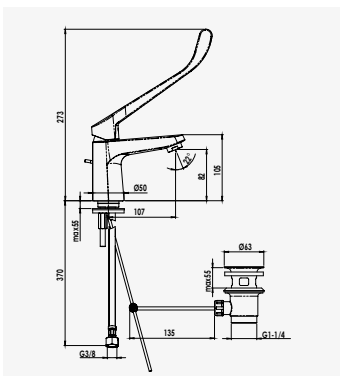

+ produit

- Technologie **C3**
- Fixation rapide Fixofast
- Commande au poignet ou au coude

Finition chromé
réf.504011043 .....134,22€

Poignée médicale métal. - Cartouche Ø35 mm . - Bec fixe avec aérateur anticalcaire. - Limiteur de débit par point dur. - Limiteur de température réglable. - Un point de fixation avec système facilitant Fixofast. - Flexibles EPDM pré-montés 370 mm. - Vidage laiton. - Tirette de vidage latérale.