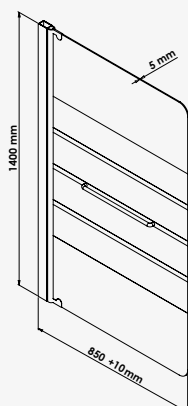

AVANTAGE

PARE-BAIGNOIRE

ERIS
Pare-baignoire

+ produit

- Verre transparent 5 mm.
- Sérigraphie 4 bandes givrées.

Largeur 85 cm
réf. 201510503 243,53€

Un volet pivotant en verre trempé transparent 5 mm avec 4 bandes givrées. - Traitement anticalcaire une face. - Profilé aluminium peint blanc. - Extensible de 85 à 86 cm (+1 cm). - Porte-serviettes en inox peint blanc, longueur 40 cm.