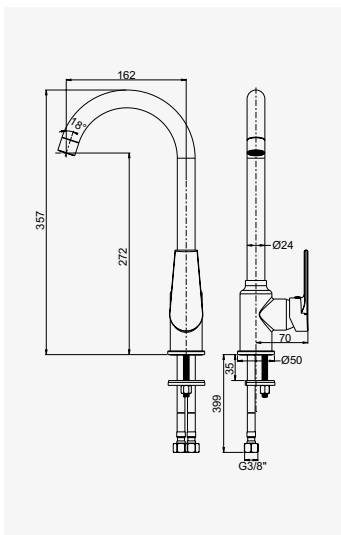

Finition chromé

réf.501012115 ..... 92,72€

Poignée métal. - Cartouche Ø35 mm à technologie C3. - Bec haut rond mobile avec aérateur anticalcaire. - Limiteur de débit par point dur. - Limiteur de température réglable. - Un point de fixation. - Flexibles EPDM pré-montés 450 mm. - Platine de renfort évier.