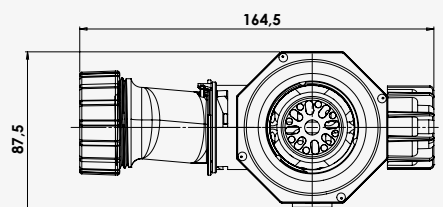

Rolf

SIPHON DE LAVABO GAIN DE PLACE **GENI'O**

Le 1er siphon extra-plat du marché,
à l'entretien facilité et 100% français !

UNIVERSEL

Il est compatible avec toutes les bondes à tirette ou à clic-clac et toutes les vasques avec ou sans trop-plein. Sa sortie orientable à 360° permet un raccordement facilité au tuyau d'évacuation, quelle que soit la configuration, sans besoin d'ajouter une tubulure supplémentaire.

GAIN DE PLACE

Le siphon Geni'O offre 2 fois plus d'espace sous la vasque qu'un siphon standard grâce à sa hauteur de 64 mm seulement. Idéal sous un plan vasque PMR, il facilite l'accès d'un fauteuil.

Découvrez son installation en vidéo

ENTRETIEN FACILE

Son système EASY CLEAN permet un nettoyage rapide des impuretés par le dessus grâce à une grille amovible. Il est doté également d'un râseau intégré qui permet de retirer les saletés sans avoir besoin de dévisser le siphon. Si besoin, le culot du siphon se clipse et se reclipse en quelques secondes.

EFFICACE

Son système SEAL permet de combiner une fonction anti-désiphonage (membrane d'étanchéité intégrée) à une fonction anti-odeur (chicane maintenant une garde d'eau permanente).

* Garantie 5 ans contre tout défaut de fabrication.

Prix public HT 2024

71

MEILLEURE VENTE

Grille de nettoyage rapide
par le dessus

Râseau attrape
saletés

Livré avec meuble
précédé du picto

réf.502011512.....20,71€