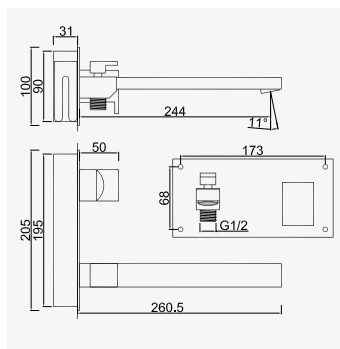

+ produit

- Entièrement en laiton
- Douchette micro Ø24 mm

FACT'ORY

Ensemble barre monojet

Finition noir mat

réf.503014006..... 352,76€

Douchette laiton anticalcaire monojet Ø24 mm. - Flexible double agrafage conique longueur 1,50 m. - Barre de douche Ø20 mm, hauteur 90 cm. - Entraxe de fixation réglable avec un point de fixation par pied.