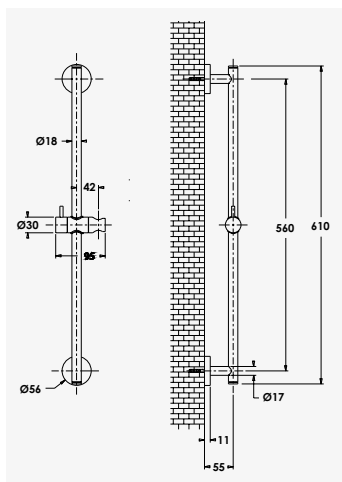

ORI'O

Ensemble barre monojet

+ produit

- Douchette micro Ø32 mm

Finition chromé
réf.503012501.....87,82€

Douchette ABS anticalcaire monojet Ø32 mm. - Flexible PVC Silver longueur 1,50 m. - Barre de douche chromée Ø18 mm, hauteur 61 cm.