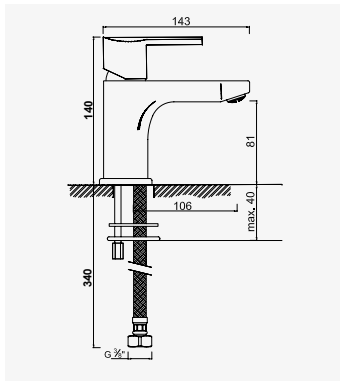

+ produit

- Fixation rapide Fixofast

- ECAU : E0 C3 A2 U3 (BABA)

Finition chromé **C3**
réf.501011601 .....74,56€

- ECAU : E00 CH3 A3 U3 (AAAA)

Finition chromé **CH3**
réf.501011609 .....70,64€

Poignée métal. - Cartouche Ø35 mm. - Bec fixe avec aérateur. - Limiteur de débit et de température. - Un point de fixation avec système facilitant Fixofast. - Flexibles EPDM pré-montés 340 mm. - Vidage ABS. Tirette latérale.