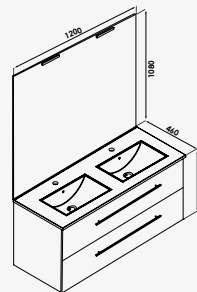

HANOÏ

Ensemble meuble à suspendre

+ produit

- Meuble livré pré-monté avec miroir
- Finition texture bois

Meuble 80 cm - Chêne gris réf.807416 .....550,87€

Lot de 4 pieds recoupables réf.989PIEDS..... 114,13€

Meuble livré monté avec vide sanitaire. - Structure de caisson en panneau de particules 16 mm laqué blanc. - Tiroirs en panneaux de particules revêtus laqué blanc avec bandeau chêne Wengué. - Fermeture progressive et poignée prise de main. - Possibilité de convertir le meuble en version à poser avec les pieds recoupables longueur 400 mm (en option). - Plan vasque encastré en résine blanche. - Miroir simple à suspendre. - Vidage et visserie non fournis.

NEW YORK

Ensemble meuble à suspendre

Finitions disponibles sur commande

Meuble à composer P.69

- Meuble 60 cm - Blanc réf.401511246..... 629,31€
- Meuble 60 cm - Gris mat réf.401511238 .....584,18€
- Meuble 60 cm - Bleu paon réf.401512047 .....584,18€
- Meuble 60 cm - Bleu bleuet réf.401512055 .....584,18€
- Meuble 60 cm - Rose poudré réf.401512071.....584,18€
- Meuble 60 cm - Noir mat réf.401512063.....584,18€
- Meuble 60 cm - Vert menthe réf.401512079 .....584,18€
- Meuble 70 cm - Blanc réf.401511248.....639,82€
- Meuble 70 cm - Gris mat réf.401511240 .....639,82€
- Meuble 70 cm - Bleu paon réf.401512049 .....639,82€