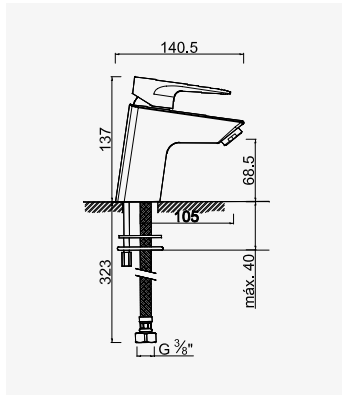

+ produit

- Cartouche **C3**
- Fixation rapide Fixofast
- ECAU : EO C3 A2 U3 (BABA)