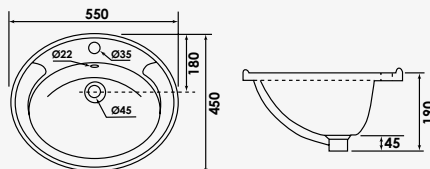

VASQUE OVALE

À encastrer

+ produit

- Avec trou de robinetterie et trop plein

Ovale 55x45 cm

réf.481069 72,36€

Porcelaine blanche. - Avec trou de robinetterie et trop plein. - Livrée sans robinetterie ni vidage.