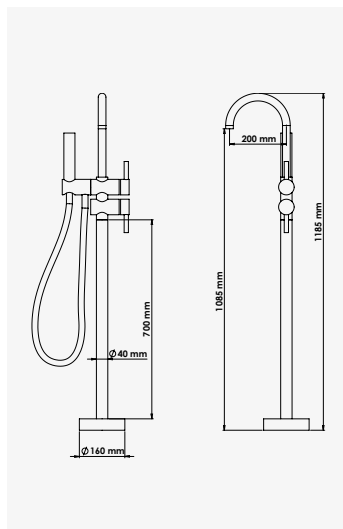

DESIGN

ÎLOT

STYL

Mitigeur bain-douche baignoire îlot

+ produit

- Ensemble en laiton

Finition chromé
réf.99272 778,53€

Laiton chromé. - Cartouche Ø35 mm. - Douchette laiton chromé avec flexible de douche en inox double agrafage. - 2 flexibles d'alimentation inox.