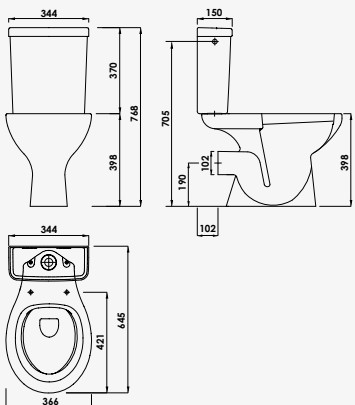

Blanc
réf.501512024194,82€

Technologie innovante sans bride : l'eau de rinçage nettoie avec précision toute la surface de la cuvette. - Réservoir céramique avec entrée d'eau sur le côté. - Cuvette céramique blanche, sortie horizontale. - Mécanisme économiseur d'eau 3/6 litres à double poussoir affleurant. - Robinet flotteur silencieux à embout nickelé 12/17. - Abattant en polypropylène antistatique blanc incassable. - Charnières inox. - Livré avec kit de fixation sol.