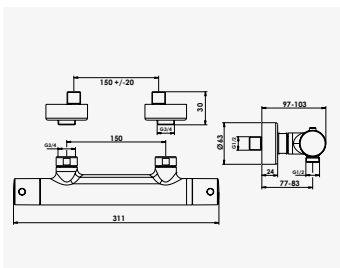

+ produit

- Technologie **C3**

Finition noir mat

réf.501011305.....294,82€

Poignée métal. - Cartouche monobloc. - Limiteur de débit réglable par tête 1/2 tour. - Système économiseur d'eau. - Butée de sécurité à 38°C. - Arrivées écrous prisonniers 20/27. - Raccords muraux excentrés avec rosaces. - Filtres et clapets anti-retour incorporés au corps.