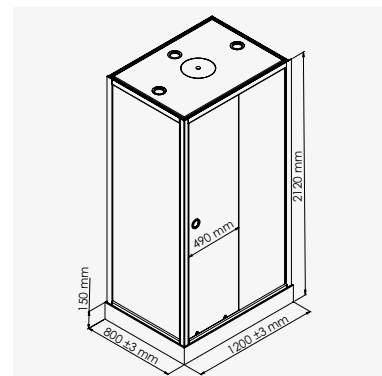

Cabine 80 x 120 cm

réf.202010204 .....1 559,04€

Cabine accès de face porte coulissante : Accès de face se composant d'une paroi fixe et d'une porte coulissante. - Traitement anticalcaire une face. - Poignée en aluminium noir mat. - Roulettes noires déclinables. - Profilés en aluminium peint noir mat non montés sur parois. - Un grand fond en verre trempé 4 mm extra blanc. - Un panneau fonctionnel en verre trempé 4 mm extra blanc avec bande centrale noire mate. - Mitigeur mécanique noir mat avec inverseur. - Douchette extra-plate 3 jets avec flexible de douche double agrafage 1,50 m sur patère. - 2 bandes de jets hydromassants avec picots anticalcaire. - Module de commande tactile avec radio. - Toit en verre trempé 5mm extra blanc avec pomme de tête Ø200 mm, un extracteur de vapeur, un spot LED et un haut parleur. - Receveur monobloc en ABS & acryl blanc mat renforcé de fibres de verre sur châssis métallique. - Motif antidérapant. - Pieds réglables pour mise à niveau. - Bonde de douche Ø90 mm.