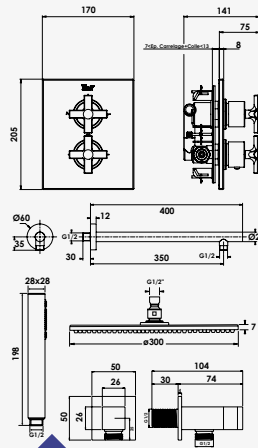

FACT'ORY

Mitigeur thermostatique seul noir mat
réf.501017009.....**923,38€**

1.Ensemble thermostatique rond noir mat
réf.501017023.....**1 361,71€**

2.Ensemble thermostatique carré noir mat
réf.501017041.....**994,64€**

Mitigeur thermostatique laiton, cartouche monobloc intégrée conforme NF, 2 entrées M15/21 (EF et EC) et 2 sorties M15/21 (douchette et ciel de douche), inverseur 2 voies sur partie haute. - Épaisseur de parement : 7 à 13 mm. - Set de décoration inox noir mat 8 mm avec inverseur pomme/douchette croisillon laiton noir mat. Livré avec les raccords à sertir nécessaires au raccordement : 1 écrou à sertir Ø16 (Réf.3301-16-15) et 3 coudes à sertir ecrou tournant Ø16 (Réf.3302-16-15).

1.Bras de douche laiton noir mat 380 mm. - Pomme de tête laiton noir mat anticalcaire extra-plate Ø300 mm. - Douchette micro laiton noir mat monojet anticalcaire Ø28 mm. - Flexible de douche lisse silicone noir mat 1,50 m. - Support de douchette fixe laiton noir mat avec alimentation intégrée.

2. Bras de douche laiton coude 90° noir mat. - Pomme de tête carrée 250x250mm anticalcaire noir mat. - Douchette carrée anticalcaire monojet laiton noir 24,5mm. - Flexible PVC lisse noir lg 1,75m - Support mural carre laiton à encastrer noir.

STAR'O

Ensemble thermostatique chromé
réf.501017022.....**1 148,27€**

Mitigeur thermostatique seul chromé
réf. 501017006.....**923,38€**