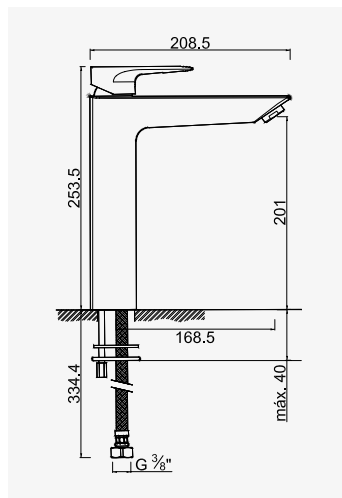

+ produit

- Cartouche **C3**
- ECAU : EO C3 A2 U3 (BABA)
- Pour vasque à poser