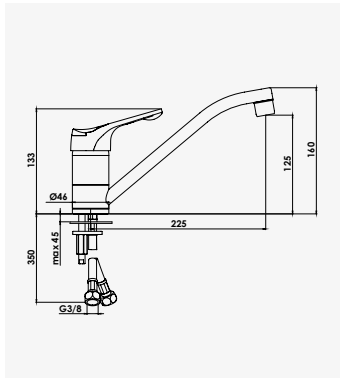

Finition chromé
réf.501012502 .....111,89€

Poignée métal. - Cartouche Ø40 mm. - Bec orientable avec aérateur anticalcaire. - Limiteur de débit par point dur. - Limiteur de température réglable. - Un point de fixation avec système facilitant Fixofast. - Flexibles EPDM pré-montés 350 mm. - Platine de renfort évier.