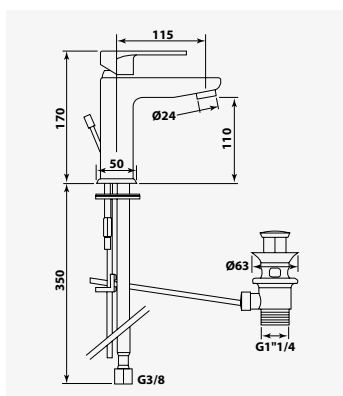

+ produit

- Technologie **C3**
- Fixation rapide Fixofast
- ECAU : EO C3 A2 U3 (BABA)

Finition chromé
réf.133001 ..... 148,27€

Poignée métal. - Cartouche Ø35 mm. - Bec fixe avec aérateur anticalcaire. - Limiteur de débit par point dur. - Limiteur de température réglable. - Un point de fixation avec système facilitant Fixofast. - Flexibles EPDM anti-torsion pré-montés 350 mm. - Vidage laiton. - Tirette latérale.