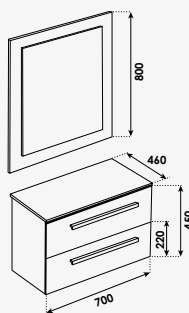

+ produit

- Meuble livré pré-monté avec miroir et applique LED
- Rangement XXL : tiroirs sans découpe
- Livré avec siphon gain de place

Meuble à composer P67

Cognac

Nordic

Meuble 80 cm - Cognac
Meuble 80 cm - Nordic
Meuble 120 cm - Cognac
Meuble 120 cm - Nordic

réf.401511284 .....790,58€
réf.401511258 .....790,58€
réf.401511301 .....1 144,40€
réf.401511296 .....1 144,40€

Meuble livré monté, avec vide sanitaire 8 cm. - Tiroirs pleins sans découpe (gain de place), à ouverture totale et fermeture ralentie. - Côtés des tiroirs en métal. - Façades et corps de meuble en panneaux de particules mélaminé 16 mm finition Cognac ou Nordic. - Poignées en métal chromé mat. - Plan de travail en panneau mélaminé 16 mm Cognac ou Nordic. - Miroir 3 mm collé sur panneau mélaminé 16 mm Cognac ou Nordic. - Applique LED Classe II IP 44 LED. 7 W. 30 cm. - Livré avec visserie de fixation murale et vidage gain de place. - Possibilité d'y associer une vasque à poser, voir [page.82](#)