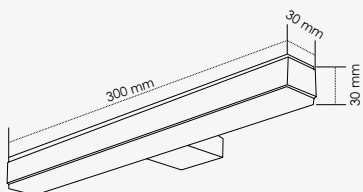

DESIGN
MIROIRS & ACCESSOIRES

APPLIQUE LED SIMPLE

+ produit

- Classe II - IP 44.

réf.SPOTSIM .....29,51€

Classe II. - IP 44. - LED 7 Watts.

APPLIQUE LED DOUBLE

+ produit

- Classe II - IP 44.

réf.SPOTDOU .....86,71€

Classe II. - IP 44. - LED 7 Watts.

APPLIQUE LED CYLINDRIQUE

+ produit

- Classe II - IP 44.

réf.404511001.....76,51€

Classe II. - IP 44. - LED 7 Watts.

APPLIQUE LED CUBIQUE

+ produit

- Classe II - IP 44.

réf.322000.....86,71€

Pour armoire miroir

Classe II. - IP 44. - LED 7 Watts.

AVANTAGE
MIROIR & ACCESSOIRES

APPLIQUE LED CUBIQUE

+ produit

- Classe II - IP 44.

réf.404511003 .....86,71€

Pour miroir

Classe II. - IP 44. - LED 7 Watts.

JEU DE 2 PIEDS

+ produit

- ABS Blanc

réf. 401011004.....12,71€

Hauteur de 10 cm. - ABS blanc.