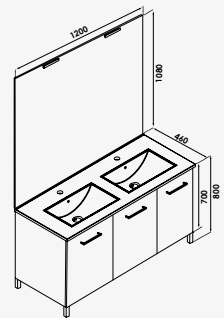

AVANTAGE

MEUBLES & COLONNES

NEW YORK

Ensemble meuble à poser

Finitions disponibles sur commande

Meuble à composer P.69

Meuble 60 cm - Blanc	réf.81060	573,05€
Meuble 60 cm - Gris mat	réf.40151189	573,05€
Meuble 60 cm - Bleu paon	réf.401511565	573,05€
Meuble 60 cm - Bleu bleuët	réf.401511573	573,05€
Meuble 60 cm - Rose poudré	réf.401511589	573,05€
Meuble 60 cm - Noir mat	réf.401511581	573,05€
Meuble 60 cm - Vert menthe	réf.401511597	573,05€
Meuble 70 cm - Blanc	réf.81070	602,73€
Meuble 70 cm - Gris mat	réf.401511190	602,73€
Meuble 70 cm - Bleu paon	réf.401511567	602,73€

Meuble 70 cm - Bleu bleuët	réf.401511575	602,73€
Meuble 70 cm - Rose poudré	réf.401511591	602,73€
Meuble 70 cm - Noir mat	réf.401511583	602,73€
Meuble 70 cm - Vert menthe	réf.401511599	602,73€
Meuble 80 cm - Blanc	réf.81080	665,78€
Meuble 80 cm - Gris mat	réf.401511191	665,78€
Meuble 80 cm - Bleu paon	réf.401511569	665,78€
Meuble 80 cm - Bleu bleuët	réf.401511577	665,78€
Meuble 80 cm - Rose poudré	réf.401511593	665,78€
Meuble 80 cm - Noir mat	réf.401511585	665,78€
Meuble 80 cm - Vert menthe	réf.401511602	665,78€
Meuble 120 cm - Blanc	réf.81120	1 274,38€
Meuble 120 cm - Gris mat	réf.401511192	1 185,05€
Meuble 120 cm - Bleu paon	réf.401511571	1 185,05€
Meuble 120 cm - Bleu bleuët	réf.401511579	1 185,05€
Meuble 120 cm - Rose poudré	réf.401511595	1 185,05€
Meuble 120 cm - Noir mat	réf.401511587	1 185,05€
Meuble 120 cm - Vert menthe	réf.401511604	1 185,05€