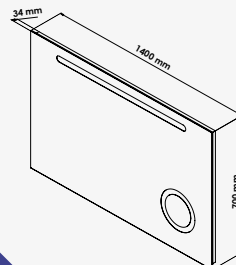

+ produit

- Eclairage LED avec rond grossissant
- Fonction anti-buée
- Interrupteur sensitif et variateur d'intensité
- Faible consommation énergétique

Largeur 100 cm
Largeur 140 cm

14,04 Watts
17,528 Watts

Anti-buée 30 Watts
Anti-buée 43 Watts

réf.404011012 ..... 937,36€
réf.404011014 ..... 1 075,22€

Miroir à suspendre d'épaisseur 4 mm sur châssis aluminium. - Classe 2 IP44. - Classe énergétique A. - Tension 110-240V - 50 Hz. - Flux lumineux 1350 lumens. - Couleur de la lumière 6500k (lumière du jour). - Visserie de fixation murale non fournie.