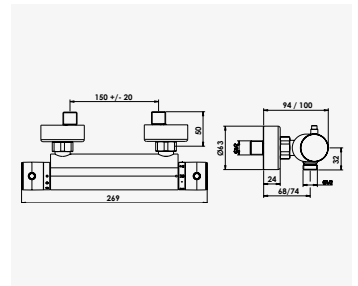

+ produit

- Technologie **C2**
- ECAU : E1 C2 A3 U3 (BBAA)

Finition chromé
réf. 5001-80A ..... 160,98€

Poignée ABS. - Cartouche monobloc. - Limiteur de débit réglable par tête 1/2 tour. - Système économiseur d'eau. - Butée de sécurité à 38°C. - Arrivées écrous prisonniers 20/27. - Raccords muraux excentrés avec rosaces. - Filtres et clapets anti-retour incorporés au corps.