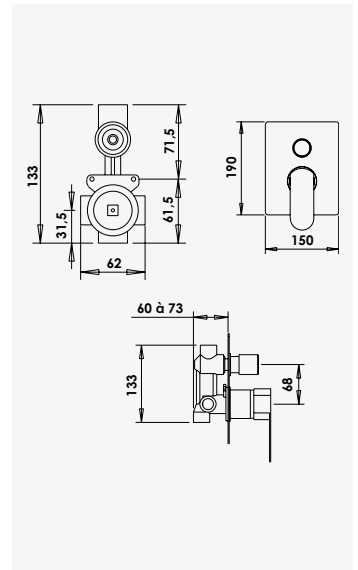

Mitigeur complet chromé
réf.501017002.....694,00€

Mitigeur carré avec inverseur 2 sorties. - Débit 22 litres/minute. - Bras de douche laiton carré 22x22 mm, longueur 33cm. - Pomme de tête monojet laiton 250x250 mm anticalcaire. - Support de douche laiton chromé fixe. - Douchette BAS monojet anticalcaire chromée carré 28x28 mm. - Flexible métal chromé double agrafage 1,50 m.