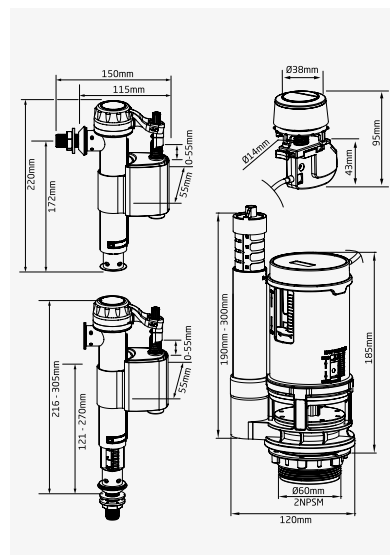

NF

+ produit

- Économie d'eau
- Ajustement instantané à la hauteur du réservoir
- Installation rapide et facile
- Silencieux
- Niveau d'eau ajustable

Soupape
réf.304010704 ..... 50,55€

Raccordement laiton M12/17 (3/8").
- Niveau d'eau ajustable : 155 à 226 mm. - Pression d'utilisation : 0.2-16 bars. - Anti-siphonage et filtre intégré. - Débit de chasse : $\geq$ à 2 l/s. - Double chasse : 3/6 litres. - Joint silicone anti-corrosion et anti-calcaire. - Garantie 10 ans.