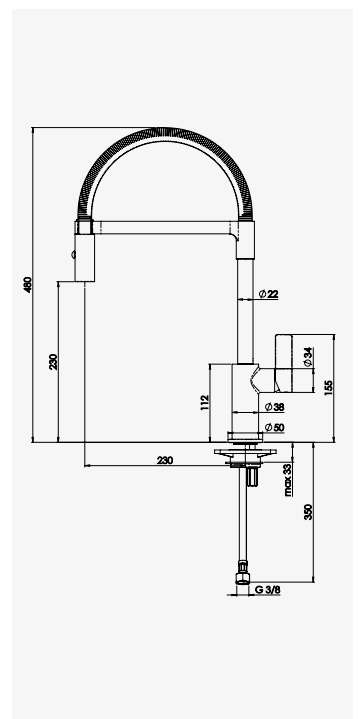

ORI'O

Mitigeur d'évier avec douchette

+ produit

- Douchette bi-jets avec attache magnétique
- Fixation rapide Fixofast

Finition chromé
réf.501016003 255,15€

Poignée métal. - Cartouche Ø28 mm. - Douchette bi-jets anticalcaire sur flexible. - Attache magnétique de la douchette au support. - Un point de fixation avec système facilitant Fixofast. - Flexibles EPDM pré-montés 410 mm. - Platine de renfort évier.