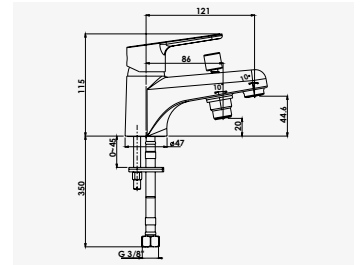

+ produit

- Technologie **C2**
- ECAU : E3/1 C2 A2 U3 (BBBA)

Finition chromé
réf. 501011106 ..... 103,91€

Poignée métal. - Cartouche Ø35 mm. - Bec fixe avec aérateur anticalcaire. - Limiteur de débit par point dur. - Limiteur de température réglable. - Un point de fixation. Flexibles EPDM 350 mm. - Clapet anti-retour sur départ douche. - Inverseur automatique.