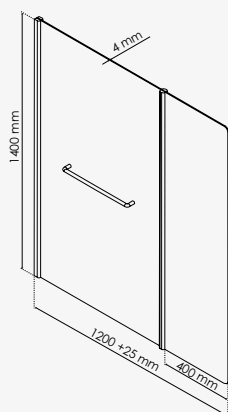

DESIGN
BAIGNOIRE

2 VOLETS
Pare-baignoire

+ produit

- Verre trempé 6 mm.
- 2 volets

Verre transparent
réf.496445 ..... 300,16€
Verre dépoli
réf.505925 ..... 318,91€

Deux panneaux en verre trempé transparent ou dépoli 6 mm pivotants. - Profilés aluminium chromé de 40 mm. - Installation réversible. - Porte-serviettes en inox chromé. - Profilés en aluminium chromé. - Extensibilité de +25 mm. - Le petit volet ne s'ouvre pas sur l'extérieur.

VERRIÈRE
Pare-baignoire

+ produit

- Verre transparent 5 mm.
- Sérigraphie noire

Largeur 140 cm
réf.201510501..... 270,91€

Un volet pivotant en verre trempé transparent 5 mm avec sérigraphie peinte noire type verrière 4 bandes. - Traitement anticalcaire une face. - Profilé aluminium peint noir pivotant à 180°. - Extensible de 80 à 81 cm (+1 cm).

AVANTAGE

PARE-BAIGNOIRE

ERIS
Pare-baignoire

+ produit

- Verre transparent 5 mm.
- Sérigraphie 4 bandes givrées.

Largeur 85 cm
réf. 201510503 ..... 243,53€

Un volet pivotant en verre trempé transparent 5 mm avec 4 bandes givrées. - Traitement anticalcaire une face. - Profilé aluminium peint blanc. - Extensible de 85 à 86 cm (+1 cm). - Porte-serviettes en inox peint blanc, longueur 40 cm.

ESSENTIEL

PARE-BAIGNOIRE

AUMÉA
Pare-baignoire

+ produit

- Verre transparent 4 mm.
- Sérigraphie 3 bandes blanches..

Largeur 140 cm
réf.201510505..... 153,00€

Un volet pivotant en verre trempé transparent 4 mm avec 3 bandes blanches. - Profilé aluminium peint blanc. - Extensible de 80 à 81 cm (+1cm). - Pivots en zinc. - Installation réversible.