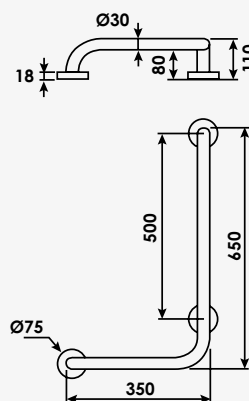

ESSENTIEL

PAROIS

AUMÉA

Paroi de douche

+ produit

- Verre trempé 4 mm avec sérigraphie 3 bandes peintes blanches
- Installation réversible

Porte coulissante :

Largeur 80 cm
Largeur 90 cm
Largeur 100 cm
Largeur 120 cm

réf.800031 ..... 318,11€
réf.800032 ..... 341,84€
réf.203010303 ..... 422,58€
réf.203010148 **NOUVEAU** ..... 491,05€

Porte pivotante :

Largeur 70 cm
Largeur 80 cm
Largeur 90 cm

réf.203010401 ..... 219,00€
réf.509718 ..... 229,00€
réf.203010147 **NOUVEAU** ..... 271,56€

Accès angle 1/4 cercle :

Largeur 90 cm

réf.203010304 **NOUVEAU** ..... 345,04€

Accès angle :

Largeur 70 cm
Largeur 80 cm
Largeur 90 cm

réf.800033 ..... 290,25€
réf.509695 ..... 289,09€
réf.800035 ..... 300,40€

Porte pliante (profilés aluminium chromé) :

Largeur 70 cm
Largeur 80 cm

réf.203010602 ..... 377,60€
réf.203010601 ..... 385,96€

Retour fixe :

Largeur 80 cm
Largeur 90 cm

réf.203010313 ..... 157,64€
réf.203010802 ..... 201,58€

Parois en verre trempé transparent 4 mm avec sérigraphie 3 bandes blanches. - Profilés de finition aluminium peint blanc livrés montés sur parois (sauf accès d'angle 2 volets coulissants livrés non-montés). - Poignées en ABS blanc. - Roulettes déclipables. - Fermeture magnétique des portes. - Installation réversible. - Hauteur totale : 1850 mm.

ESSENTIEL

ACCESSOIRES

BARRE D'APPUI

Barre d'appui de douche coudée 90°

+ produit

- Favorise l'accès aux personnes à mobilité réduite dans la douche

Finition blanche angle à droite
réf. 3342D ..... 95,93€

Finition blanche angle à gauche
réf. 3342 ..... 90,62€

Tube acier Ø30 mm recouvert époxy blanc. - 3 points de fixations. - Vis et chevilles non fournies.