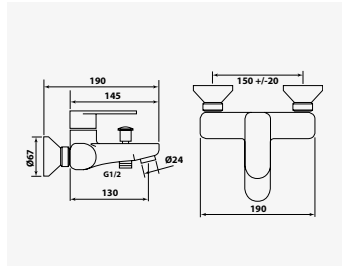

+ produit

- Technologie **C2**
- Fixation rapide Fixofast
- ECAU : E3/1 C2 A1 U3 (BBCA)

Finition chromé
réf. 501014502 .....177,16€

Poignée métal. - Cartouche Ø35 mm. - Limiteur de débit par point dur. - Limiteur de température réglable. - Arrivées écrous prisonniers 20/27. - Raccords muraux excentrés avec système facilitant Fixofast et rosaces métal. - Clapet anti-retour. - Inverseur automatique.