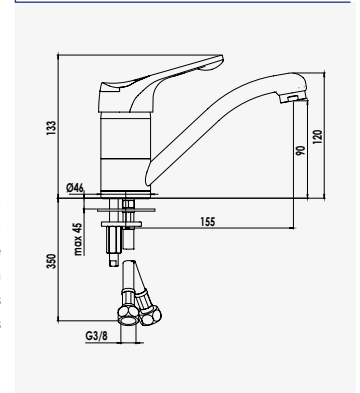

+ produit

- Cartouche **C2**
- Fixation rapide Fixofast
- ECAU : E1 C2 A2 U3 (CBBA)

Finition chromé
réf. 501012509 .....138,96€

Poignée métal. - Cartouche Ø40 mm. - Bec orientable avec aérateur anticalcaire. - Limiteur de débit par point dur. - Limiteur de température réglable. - Un point de fixation avec système facilitant Fixofast. - Flexibles EPDM pré-montés 350 mm. - Livré sans vidage (corps non percé).