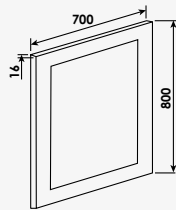

Miroir 3 mm à suspendre collé sur panneau mélaminé 16 mm texture bois ou satiné.

DUBAÏ

Miroir à suspendre

+ produit

- Collé sur panneau mélaminé avec tablette
- Chants de couleur
- Miroir avec tablette

Cérusé