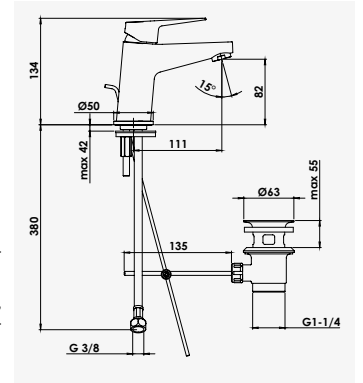

Finition noir
réf.501011318 .....217,42€

Finition nickel brossé
réf.501011316 .....179,15€

Poignée métal. - Cartouche Ø35 mm. - Bec fixe avec aérateur anticalcaire. - Limiteur de débit par point dur. - Limiteur de température réglable. - Un point de fixation, système d'installation rapide avec étrier inclinable Fixofast. - Flexibles EPDM pré-montés 410 mm. - Vidage laiton NF.