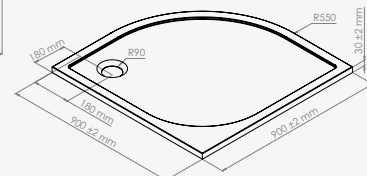

Dim. 90 x 90 cm
 Dim. 90 x 120 cm
 Dim. 90 cm 1/4 cercle

réf.6236 334,15€
 réf.201010517 387,60€
 réf.201010515 335,71€

A poser ou à encastrer. Béton de synthèse : mélange de particules de quartz, de résine et de carbone de calcium. - Surface antidérapante. - Hauteur 30 mm. - Livré sans bonde de douche.