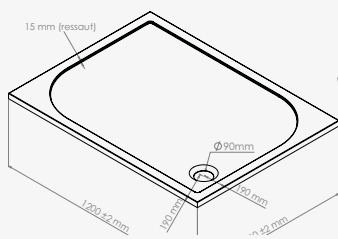

Dim. 90 x 90 cm
 Dim. 90 x 120 cm
 Dim. 90 cm 1/4 cercle

réf.6236 334,15€
 réf.201010517 387,60€
 réf.201010515 335,71€

A poser ou à encastrer. Béton de synthèse : mélange de particules de quartz, de résine et de carbone de calcium. - Surface antidérapante. - Hauteur 30 mm. - Livré sans bonde de douche.