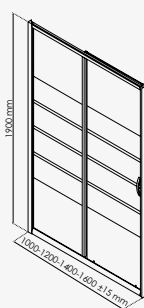

ESSENTIEL

PAROIS

AUMÉA

Paroi de douche

+ produit

- Verre trempé 4 mm avec sérigraphie 3 bandes peintes blanches
- Installation réversible

Porte coulissante :

Largeur 80 cm
Largeur 90 cm
Largeur 100 cm
Largeur 120 cm