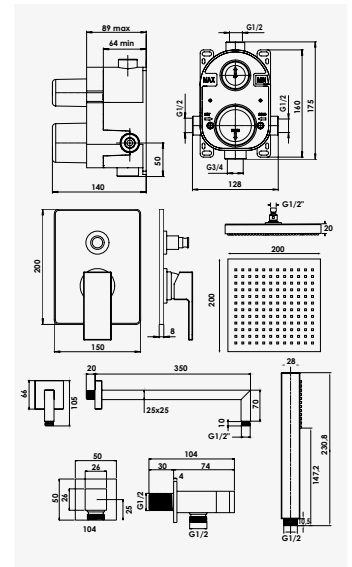

Ensemble complet chromé
réf.5103 .....547,00€

Mitigeur seul
réf.3305 .....204,09€

Plaque de commande seule Chromé
réf.3307 .....132,85€

Mitigeur à encastrer : cartouche Ø40, débit 13 litres/minute sous 3 bars, 2 sorties F15/21 possibles (1 haute et 1 basse). Plaque de commande 95 x 130 mm avec inverseur pomme/douchette : Poignée métal. Bras de douche laiton 300 mm coudé 90° : mâle 15/21. - Pomme de tête ABS carrée anticalcaire 220 mm : épaisseur 20 mm, femelle 15/21. - Douchette tubulaire ABS monojet anticalcaire 28 mm. - Flexible métal simple agrafage 1,50 m. - Support de douchette métal fixe à alimentation intégrée.