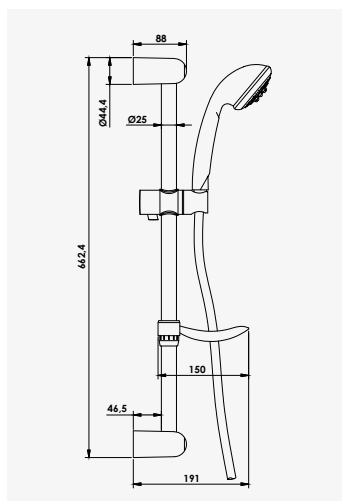

NORM'O
Ensemble barre 5 jets

+ produit

- Douchette 5 jets Ø90 mm

Finition chromé
réf. 503011011 67,13€

Douchette 5 jets anticalcaire Ø90 mm. - Flexible double agrafage conique 15/21, longueur 1,50m. - Barre de douche métal chromé Ø25mm, hauteur 62 cm. - Porte savon ABS chromé.