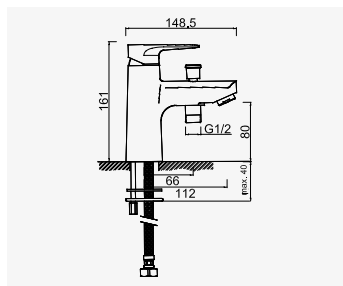

Finition chromé
réf. 46603 80,93€

Douchette anticalcaire monojet Ø97 mm.
- Débit 9 litres / minute. - Flexible simple agrafage conique 15/21, longueur 1,50 m.
- Barre de douche métal chromé Ø18 mm, hauteur 85 cm.