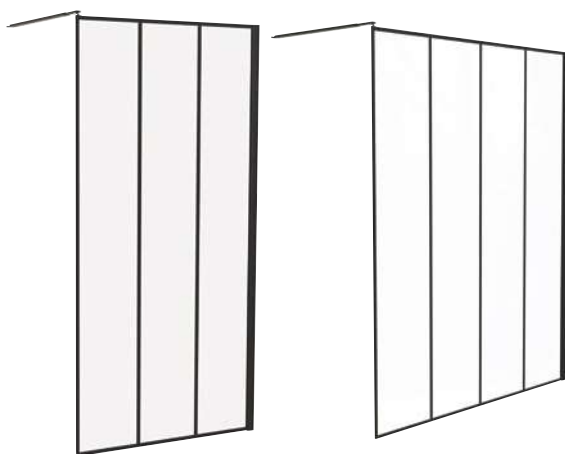

VERRIÈRE

Ecran de douche fixe

Largeur 90 cm réf.203010120 ..... 420,73€
Largeur 100 cm réf.203010121 ..... 442,85€

Largeur 120 cm réf.203010122 ..... 503,27€
Largeur 140 cm réf.203010201 ..... 541,84€

+ produit

- Verre trempé transparent 8 mm
- Traitement anticalcaire
- Profilé aluminium noir

Panneau en verre trempé transparent 8 mm avec sérigraphie peinte noire type verrière. - Face intérieure du verre avec traitement à propriété anticalcaire. - Pose réversible. - Profilé en aluminium peint noir mat sans silicone mural. - Largeur réglable jusqu'à 20 mm. - Barre de fixation murale en inox extensible de 68,5 à 101 cm. - Hauteur paroi 200 cm.