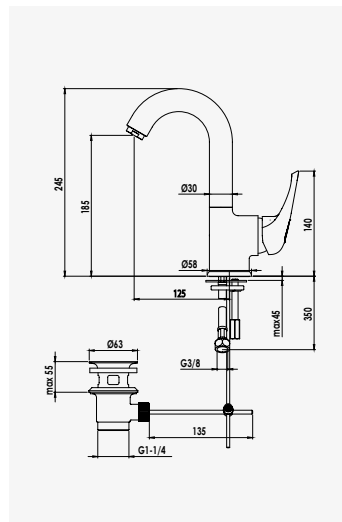

ACCESS

Mitigeur de lavabo sur plage - Taille M

+ produit

- Fixation rapide Fixofast
- Bec orientable
- ECAU : E0 C1 A2 U3 (BCBA)

Finition chromé
réf. 5001-6189,56€

Poignée métal. - Cartouche Ø40 mm. - Bec orientable avec aérateur anticalcaire. - Limiteur de débit par point dur. - Limiteur de température réglable. - Un point de fixation avec système facilitant Fixofast. Flexibles EPDM 350 mm. - Vidage laiton.