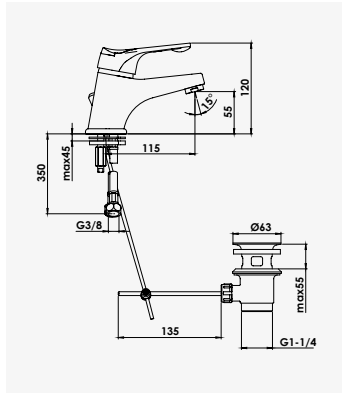

ACCESS

Mitigeur de lavabo sur plage

+ produit

- Cartouche **C2**
- Fixation rapide Fixofast
- ECAU : E1 C2 A2 U3 (CBBA)

Finition chromé
réf. 501012505 .....106,75€

Poignée métal. - Cartouche Ø40 mm. - Bec fixe avec aérateur anticalcaire. - Limiteur de débit par point dur. - Limiteur de température réglable. - Un point de fixation avec système facilitant Fixofast. - Flexibles EPDM pré-montés 350 mm. - Vidage laiton NF.