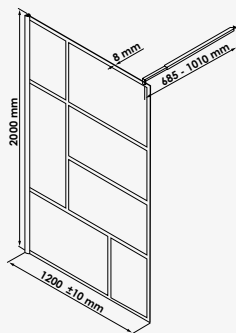

QUADREO

Ecran de douche fixe

AVANTAGE

ECRANS

+ produit

- Verre trempé transparent 8 mm
- Traitement anticalcaire sur face intérieure
- Sérigraphie peinte noir mat

Largeur 90 cm - profilé Noir
Largeur 120 cm - profilé Noir