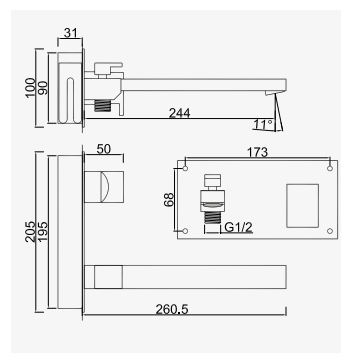

CUADR'O

Mitigeur thermostatique de bain-douche à encastrer

Finition noir

réf.501017012..... 359,85€

Poignée métal. - Cartouche Ø35 mm. - Rosace carrée métal. - Aérateur M24 classe A (débit 14 l/min). - Longueur du bec 244 mm. - Profondeur d'encastrement 31 mm. - Inverseur automatique.