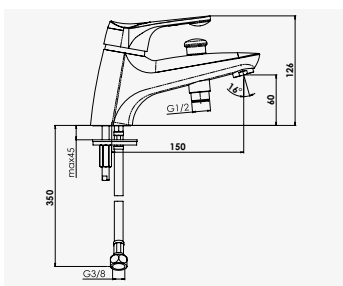

+ produit

- Technologie **C2**
- ECAU : E3/1 C2 A2 U3 (BBBA)

Finition chromé

réf. 501012510 ..... 168,51€

Poignée métal. - Cartouche Ø40 mm. - Bec fixe avec aérateur anticalcaire. - Limiteur de débit par point dur. - Limiteur de température réglable. - 1 point de fixation. - Flexibles EPDM 350 mm. - Clapet anti-retour sur départ douche. - Inverseur automatique.