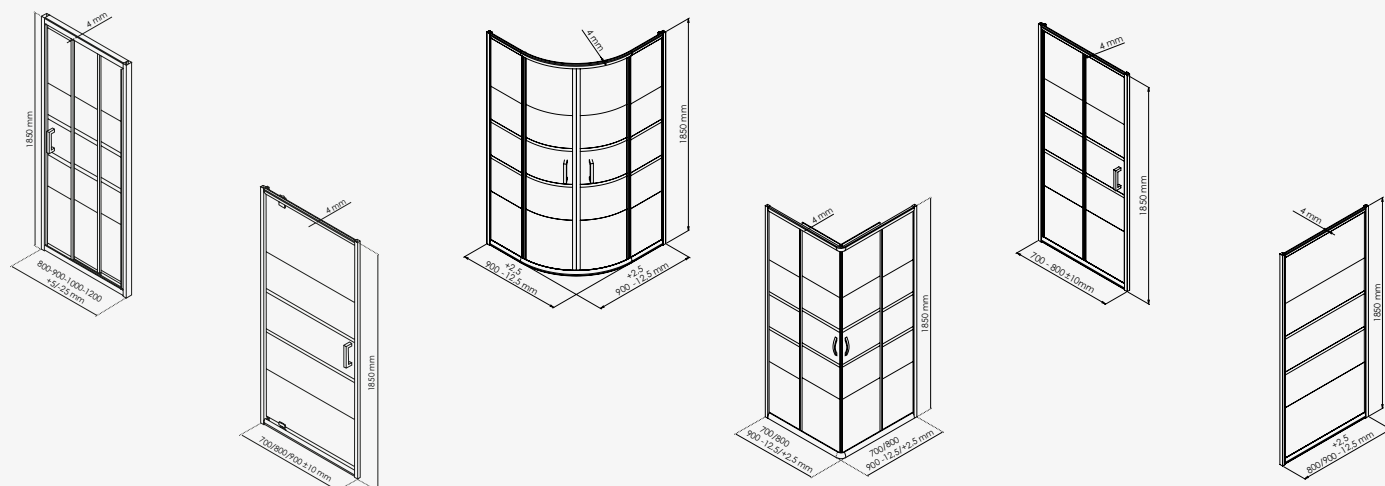

Largeur 70 cm
Largeur 80 cm

réf.203010602 377,60€
réf.203010601 385,96€

Retour fixe :

Largeur 80 cm
Largeur 90 cm

réf.203010313 157,64€
réf.203010802 201,58€

Parois en verre trempé transparent 4 mm avec sérigraphie 3 bandes blanches. - Profilés de finition aluminium peint blanc livrés montés sur parois (sauf accès d'angle 2 volets coulissants livrés non-montés). - Poignées en ABS blanc. - Roulettes déclipables. - Fermeture magnétique des portes. - Installation réversible. - Hauteur totale : 1850 mm.