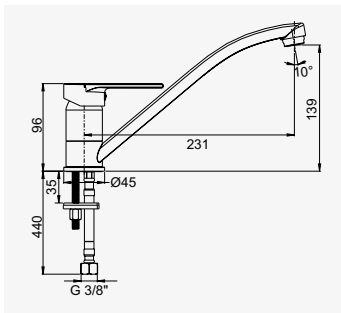

Finition chromé

réf.501012116 ..... 76,29€

Poignée métal. - Cartouche Ø35 mm. - Bec mobile avec aérateur anticalcaire. - Limiteur de débit par point dur. - Limiteur de température réglable. - Un point de fixation. - Flexibles EPDM pré-montés 450 mm. - Platine de renfort évier.