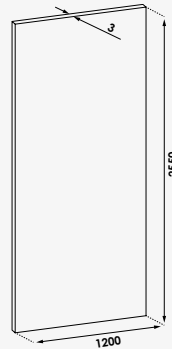

+ produit

- Panneaux réversibles
- Découpables
- Montage bord à bord et/ou avec profilés

Blanc

Noir

Gris clair

Gris anthracite

Recto blanc - Verso noir réf.204011308 .....246,82€

Recto gris anthracite - Verso gris clair réf.204011309 .....246,82€

Panneau en matériau composite et aluminium. - Montage possible avec profilés ou bord à bord. - Panneau découpable facilement. - Sans joint visible, facile à nettoyer. - Garantie 2 ans