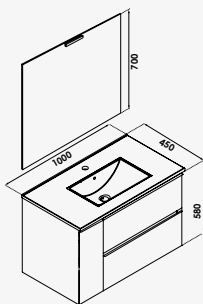

+ produit

- Colonne livrée pré-montée
- Finition texturée
- 2 points de fixation murale

Colonne - Béton	réf.401511279	553,85€
Colonne - Nordic	réf.401511305	553,85€
Colonne - Cognac	réf.401511233.....	570,47€

Colonne à suspendre : mélaminé 16 mm. - 2 portes à fermeture ralentie avec poignées aluminium. - Intérieur avec 3 étagères. - Visserie non fournie.