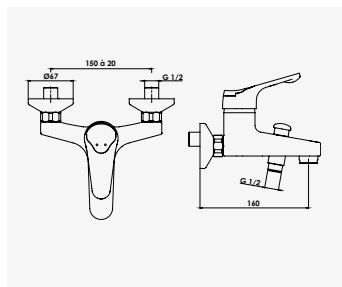

+ produit

- Technologie **C2**
- Fixation rapide Fixofast
- ECAU : E3/1 C2 A1 U3 (BBCA)

Finition chromé

réf. 501012518 ..... 159,60€

Poignée métal. - Cartouche Ø40 mm. - Aérateur anticalcaire. - Limiteur de débit par point dur. - Limiteur de température réglable. - Arrivées écrous prisonniers 20/27. - Raccords muraux excentrés avec système facilitant Fixofast et rosaces métal. - Inverseur automatique.