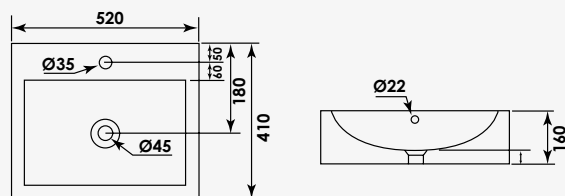

+ produit

- Avec trou de robinetterie et trop plein

Rectangulaire 52 x 43 cm

réf.484060 ..... 153,84€

Céramique blanche. - Avec trou de robinetterie et trop plein. - Trou de robinetterie intégré - Livrée sans robinetterie ni vidage.