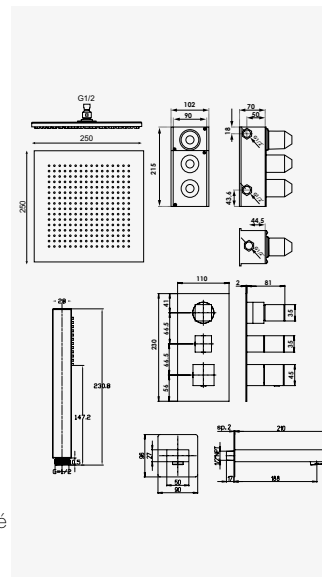

Ensemble thermostatique complet chromé
réf.501017017..... 2 168,27€

Mitigeur thermostatique seul
réf.501017016..... 1 308,24€

Plaque de commande seule chromée
réf.501019005 ..... 423,38€

Mitigeur thermostatique encastré avec 3 voies (baignoire, douchette, pomme de tête) - Finition en Laiton. - Longueur du bec : 210 mm - Douche de tête carrée 300 x 300mm - Douchette carrée monojet avec flexible chromé 1,5 m et support - Butée de température à 38°C - Débit : 19 l/min.