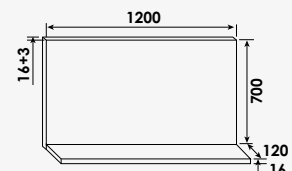

Largeur 80 cm - Cérusé	réf.950507MIC	171,96€
Largeur 80 cm - Gris	réf.950507MIG	171,96€
Largeur 80 cm - Bleu paon	réf.404011503	171,96€
Largeur 80 cm - Bleu bleuét	réf.404011507	171,96€
Largeur 80 cm - Rose poudré	réf.404011515	171,96€
Largeur 80 cm - Noir mat	réf.404011511	171,96€
Largeur 80 cm - Vert menthe	réf.404011519	171,96€
Largeur 120 cm - Cérusé	réf.950508MIC	205,73€
Largeur 120 cm - Gris	réf.950508MIG	205,73€
Largeur 120 cm - Bleu paon	réf.404011504	205,73€
Largeur 120 cm - Bleu bleuét	réf.404011508	205,73€
Largeur 120 cm - Rose poudré	réf.404011516	205,73€
Largeur 120 cm - Noir mat	réf.404011512	205,73€
Largeur 120 cm - Vert menthe	réf.404011520	205,73€

Miroir 3 mm à suspendre collé sur panneau mélaminé 16 mm. - Chants texture bois ou satiné. Tablette en mélaminé 16 mm.