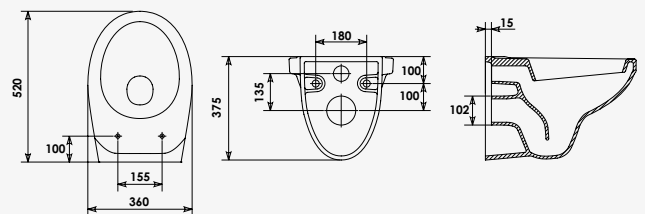

CUVETTE SUSPENDUE À BRIDE

+ produit

- Cuvette céramique vitrifiée NF

Blanc

réf.9360157,60€

Cuvette céramique vitrifiée. - Abattant double thermoplastique.

CUVETTE SUSPENDUE À BRIDE

CUVETTE SUSPENDUE À BRIDE