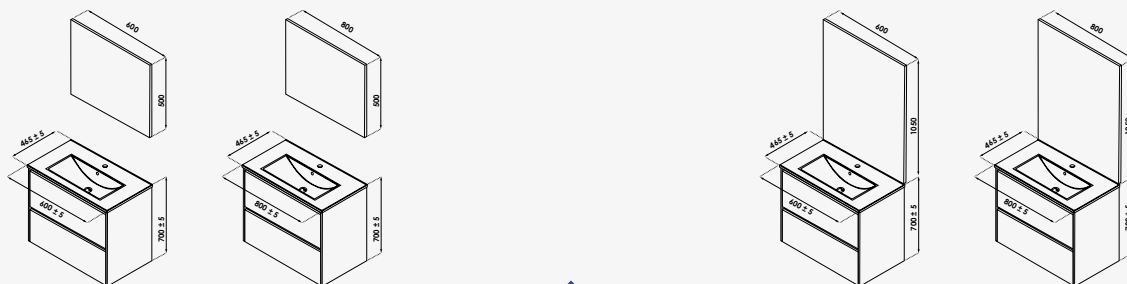

Miroir affleurant :

Meuble 60 cm - Blanc	réf.401512001	493,62€
Meuble 60 cm - Bois	réf.401512003	493,62€
Meuble 80 cm - Blanc	réf.401512002	574,91€
Meuble 80 cm - Bois	réf.401512004	574,91€

Meuble livré monté avec vide sanitaire en panneau de particules mélaminé. - 2 tiroirs avec poignées prise de main et fermeture ralentie. - Finition laqué blanc ou mélaminé bois. - Plan vasque encastré en céramique blanche 18 mm avec trop plein. - Siphon gain de place inclus. - Miroir simple à suspendre ou affleurant. - Visserie non fournie.