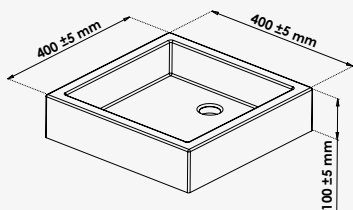

+ produit

- Pour robinetterie réhaussée ou murale

Carrée 40 cm - Pierre
Carrée 40 cm - Grise

réf.403511013 ..... 156,56€

réf.403511014 ..... 156,56€

Vasque en Terrazzo constitué d'un mélange de ciment et de résine avec du marbre concassé de grosseur et texture variables suivant l'aspect désiré. - Sans trop plein. - Livrée sans robinetterie ni vidage.