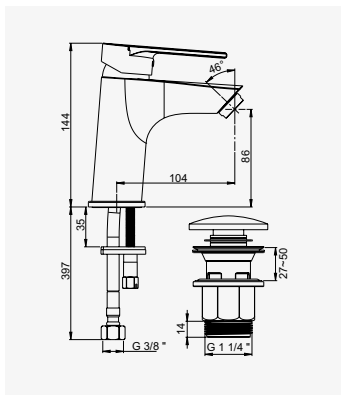

+ produit

- Cartouche CH3
- ECAU : EO CH3 A2 U3 (AABA)

Finition chromé
réf.501012119 ..... 69,86€

Poignée métal. - Cartouche Ø35 mm
- Bec fixe avec aérateur anticalcaire. -
Limiteur de débit par point dur. - Limiteur de
température réglable. - Un point de fixation.
- Flexible en EPDM pré-monté 450mm. -
Fourni avec vidage NF clic-clac Hostaform.