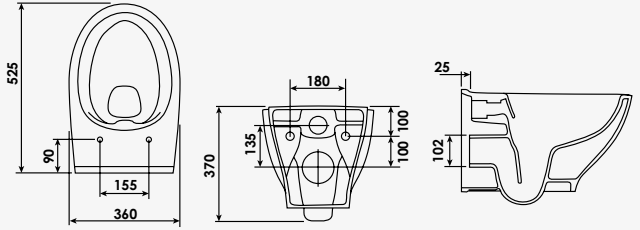

CUVETTE SUSPENDUE SANS BRIDE

+ produit

- Cuvette carénée sans bride
- Abattant déclinable antibactérien à fermeture ralentie

Blanc

réf.501513022266,53€

Cuvette en céramique vitrifiée sans bride carénée. - Adaptée aux volumes de chasse 3/5 litres. - Abattant double extra-plat thermodur antibactérien à frein de chute et déclinable.