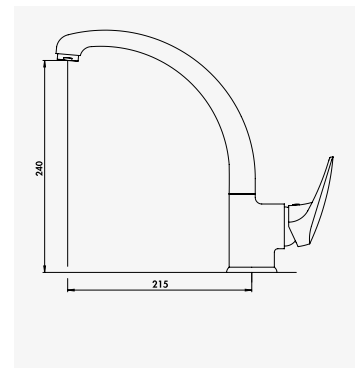

Finition chromé
réf.5001-70 .....184,33€

Poignée métal. - Cartouche Ø40 mm. - Bec orientable avec aérateur anticalcaire. - Limiteur de débit par point dur. - Limiteur de température réglable. - Un point de fixation avec système facilitant Fixofast. - Flexibles EPDM 350 mm.