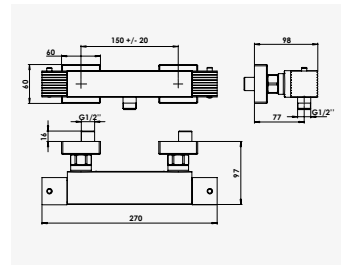

CUADR'O RELIEF

Mitigeur thermostatique de douche

+ produit

- Système économiseur d'eau

Finition chromé

réf.501015508.....357,85€

Poignée métal avec relief. - Cartouche monobloc. - Système économiseur d'eau. - Butée de sécurité à 38°C. - Arrivées écrous prisonniers 20/27. - Raccords muraux excentrés avec rosaces. - Filtre et clapet anti-retour incorporés.