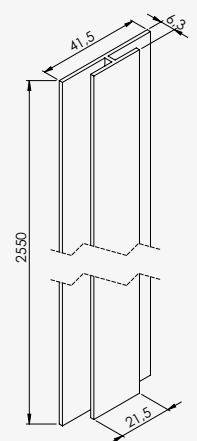

réf. 20401140653,80€
réf. 20401141253,80€
réf. 20401140953,80€

Profilés disponibles en profilés d'angle, jonction et de finition. - Matière : aluminium. - Hauteur 2,55 m.

LES CABINES

Gamme	Design			Avantage	Essentiel		
Finition		■	■	■ ■	■ ■	■ ■	□
Carré	•						•
Rectangulaire	•	•	•	•			
Quart de cercle				•		•	
Verre SECURIT	•						
Verre trempé		•	•	•	•	•	•
Epaisseur du verre	8 mm	6 mm	6 mm	5 mm	5 mm	5 mm	4 mm
Montage sans silicone		•	•	•	•	•	
Porte coulissante		•	•	•		•	•
Porte pivotante	•*						
Traitement anticalcaire	•		•				
Mitigeur mécanique		•	•	•	•	•	•
Mitigeur thermostatique	•						
Douchette	•*	•	•	•	•	•	•
Douche de tête		•	•	•			
Buses de massage			•	•	•		
Radio	•*		•	•			
Siège	•*			•			
Barre de maintien	•*						
Personnalisable	•*						
Page	P.47	page.108	page.108	page.108	page.109	page.109	page.109