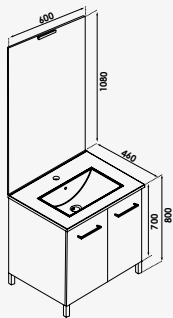

AVANTAGE

MEUBLES & COLONNES

NEW YORK

Ensemble meuble à poser

Finitions disponibles sur commande

Meuble à composer P.69

Meuble 60 cm - Blanc	réf.81060	573,05€
Meuble 60 cm - Gris mat	réf.40151189	573,05€
Meuble 60 cm - Bleu paon	réf.401511565	573,05€
Meuble 60 cm - Bleu bleuët	réf.401511573	573,05€
Meuble 60 cm - Rose poudré	réf.401511589	573,05€
Meuble 60 cm - Noir mat	réf.401511581	573,05€
Meuble 60 cm - Vert menthe	réf.401511597	573,05€
Meuble 70 cm - Blanc	réf.81070	602,73€
Meuble 70 cm - Gris mat	réf.401511190	602,73€
Meuble 70 cm - Bleu paon	réf.401511567	602,73€

Meuble 70 cm - Bleu bleuët	réf.401511575	602,73€
Meuble 70 cm - Rose poudré	réf.401511591	602,73€
Meuble 70 cm - Noir mat	réf.401511583	602,73€
Meuble 70 cm - Vert menthe	réf.401511599	602,73€
Meuble 80 cm - Blanc	réf.81080	665,78€
Meuble 80 cm - Gris mat	réf.401511191	665,78€
Meuble 80 cm - Bleu paon	réf.401511569	665,78€
Meuble 80 cm - Bleu bleuët	réf.401511577	665,78€
Meuble 80 cm - Rose poudré	réf.401511593	665,78€
Meuble 80 cm - Noir mat	réf.401511585	665,78€
Meuble 80 cm - Vert menthe	réf.401511602	665,78€
Meuble 120 cm - Blanc	réf.81120	1 274,38€
Meuble 120 cm - Gris mat	réf.401511192	1 185,05€
Meuble 120 cm - Bleu paon	réf.401511571	1 185,05€
Meuble 120 cm - Bleu bleuët	réf.401511579	1 185,05€
Meuble 120 cm - Rose poudré	réf.401511595	1 185,05€
Meuble 120 cm - Noir mat	réf.401511587	1 185,05€
Meuble 120 cm - Vert menthe	réf.401511604	1 185,05€