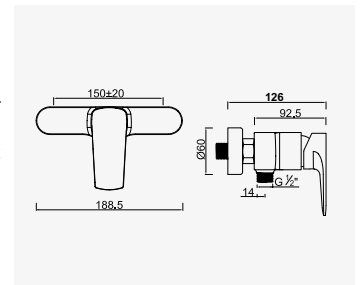

+ produit

- Technologie **C2**
- ECAU : E3/1 C2 A1 U3 (BBCA)

Finition chromé
réf. 501011715 ..... 101,27€

Poignée métal. - Cartouche Ø35 mm. - Limiteur de débit par point dur. - Limiteur de température réglable. - Arrivées écrous prisonniers 20/27. - Raccords muraux excentrés et rosaces métal.