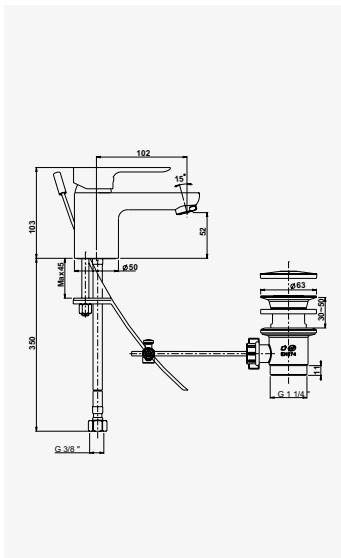

+ produit

- Certification ECAU

- ECAU : E0 C3 A3 U3 (BAAA)

Finition chromé **C3**
réf.501011103 ..... 64,27€

- ECAU : E0 C2 A1 U3 (BBCA)

Finition chromé **C2**
réf.501011107 ..... 63,15€

- ECAU : E0 C2 A1 U3 (BBCA)

Finition chromé **CH3** **NOUVEAU**
réf.501011110 ..... 61,84€

Poignée métal. - Cartouche Ø35. - Bec fixe avec aérateur. - Limiteur de débit et de température. - Un point de fixation. - Flexible en EPDM pré-monté 350mm. - Vidage hostaform plastique. - Tirette de vidage latérale.