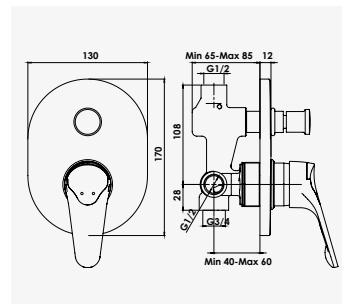

ACCESS

Mitigeur de bain-douche à encastrer

Finition chromé

réf.501012516..... 204,00€

Poignée métal. - Cartouche Ø40 mm. - Limiteur de débit par point dur. - Limiteur de température réglable. - Arrivées et départ douche femelle 15/21. - Départ baignoire femelle 20/27. - Profondeur d'encastrement 65 mm minimum.