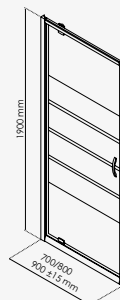

ESSENTIEL

PAROIS

AUMÉA

Paroi de douche

+ produit

- Verre trempé 4 mm avec sérigraphie 3 bandes peintes blanches
- Installation réversible

Porte coulissante :

Largeur 80 cm
Largeur 90 cm
Largeur 100 cm
Largeur 120 cm