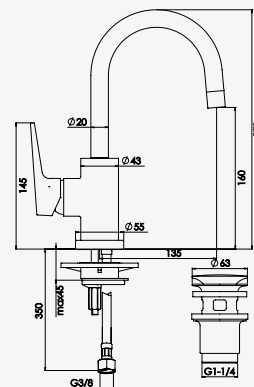

+ produit

- Cartouche **C2**
- Fixation rapide Fixofast
- ECAU : E0 C2 A3 U3 (BBAA)

Finition chromé
réf. 501013607 ..... 124,16€

Poignée métal. - Cartouche Ø35 mm. - Bec orientable avec aérateur anticalcaire. - Limiteur de débit par point dur. - Limiteur de température réglable. - Un point de fixation avec système facilitant Fixofast. - Flexibles EPDM pré-montés 410 mm.