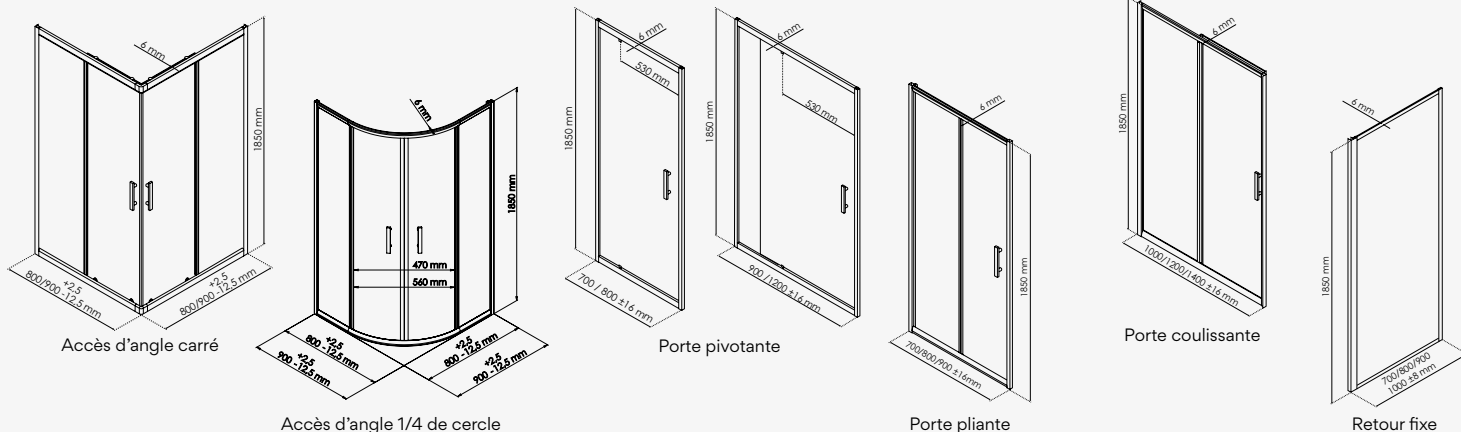

ENLOK

Paroi de douche

+ produit

- Verre trempé 6 mm
- Traitement anticalcaire une face

Accès angle carré :

Largeur 80 cm
Largeur 90 cm

réf.203010101 ..... 450,89€
réf.203010102 ..... 491,13€

Accès angle 1/4 cercle :

Largeur 80 cm
Largeur 90 cm

réf.203010103 ..... 471,60€
réf.203010104 ..... 509,89€

Porte pivotante :

Largeur 70 cm
Largeur 80 cm
Largeur 90 cm
Largeur 120 cm

réf.203010105 ..... 329,18€
réf.203010106 ..... 329,22€
réf.203010107 ..... 361,05€
réf.203010108 ..... 438,47€

Porte pliante :

Largeur 70 cm
Largeur 80 cm
Largeur 90 cm

réf.203010109 ..... 461,78€
réf.203010110 ..... 472,69€
réf.203010111 ..... 463,47€

Porte coulissante :

Largeur 100 cm
Largeur 120 cm
Largeur 140 cm

réf.203010112 ..... 365,09€
réf.203010113 ..... 395,95€
réf.203010114 ..... 436,53€

Retour fixe :

Largeur 70 cm
Largeur 80 cm
Largeur 90 cm
Largeur 100 cm

réf.203010115 ..... 260,53€
réf.203010116 ..... 285,25€
réf.203010117 ..... 314,93€
réf.203010118 ..... 347,24€

Parois en verre trempé 6 mm transparent. - Traitement anticalcaire une face. - Profils de finition aluminium chromé livrés montés sur parois (sauf parois quart de cercle, accès d'angle et porte coulissante livrés non montés). Poignées en inox chromé. - Hauteur totale : 1850 mm.

BARRE DE FIXATION

Accessoires

1. Barre fixation retour mural réf.800054 ..... 66,49€
  2. Barre fixation plafond réf.800055 ..... 55,36€
  3. Barre fixation murale réf.800053 ..... 82,73€

Barre fixation retour mural : Pour écran de douche à l'italienne. - Longueur 90 cm recoupable. - A associer avec barre murale 800053.

Barre de fixation plafond : Pour écran de douche à l'italienne. - Longueur 80 cm recoupable.