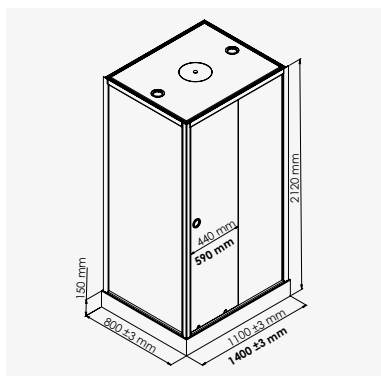

Cabine 80 x 110 cm
Cabine 80 x 140 cm

réf.202010202 .....1 173,00€
réf.202010203 .....1 321,49€

Cabine accès de face porte coulissante : Accès de face se composant d'une paroi fixe et d'une porte coulissante. - Traitement anticalcaire une face. - Poignée en aluminium noir mat. Roulettes noires déclinables. - Profilés en aluminium peint noir mat non montés sur parois. - Un grand fond en verre trempé 4 mm extra blanc. - Un panneau fonctionnel en verre trempé 4mm extra blanc avec bande centrale noire mate. - Mitigeur mécanique noir mat avec inverseur. - Douchette extra-plate 3 jets avec flexible de douche double agrafage 1,50 m sur patère. - Toit en verre trempé 4 mm extra blanc avec pomme de tête ronde Ø250 mm et 2 aérateurs intégrés. - Receveur monobloc en ABS & acryl blanc mat renforcé de fibres de verre sur châssis métallique. - Pieds réglables pour mise à niveau. - Bonde de douche Ø90 mm.