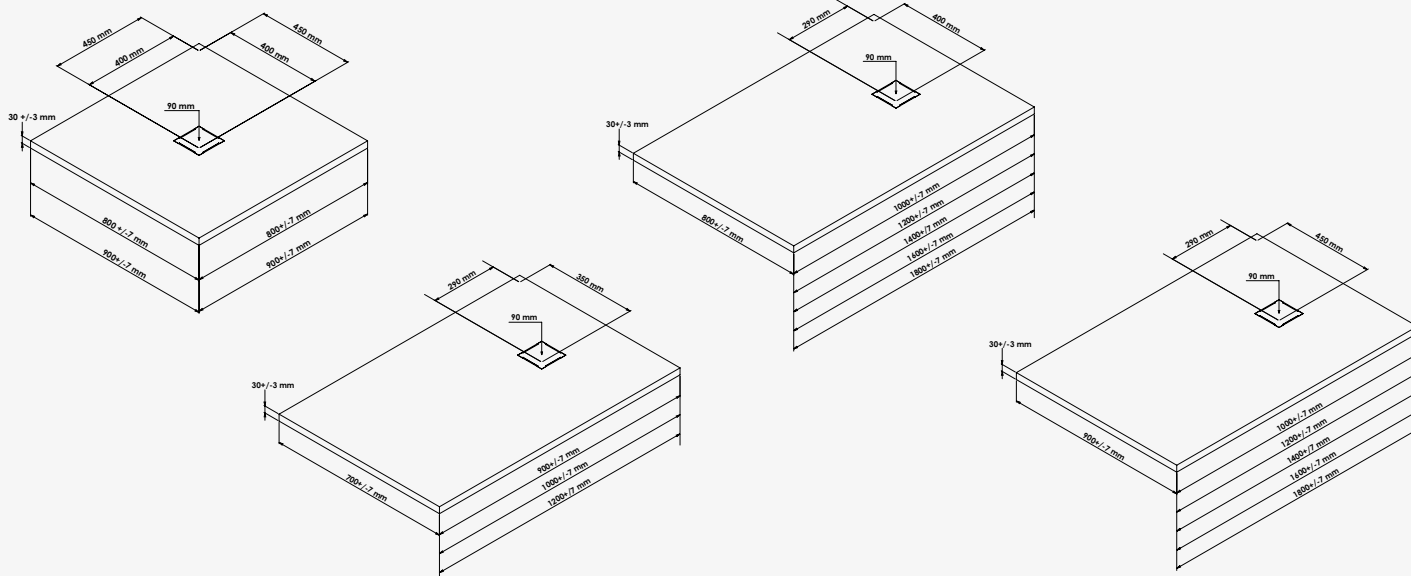

A poser au sol, sur plots ou à encaster. Extra-plat, hauteur 30 mm. Fabrication en moule par coulage à base d'un composé mixte résine et marbre minéral e recouvert d'un gel-coat. Texture sablée. Surface antidérapante PN24. Livré avec bonde de douche extra-plate sortie horizontale à encaster et grille de même coloris que le receveur.