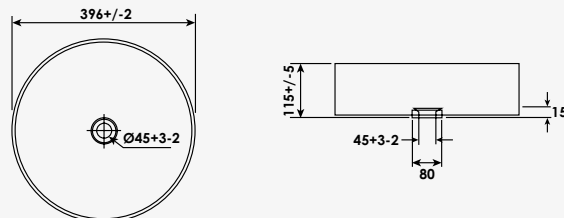

+ produit

- Pour robinetterie rehaussée ou murale

Ronde Ø39,5 cm

réf.403511020 ..... 210,13€

Céramique noire. - Sans trou de robinetterie et trop plein. - Livré sans robinetterie ni vidage.