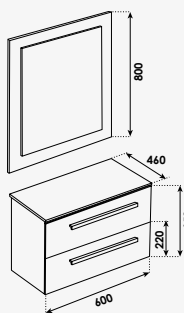

+ produit

- Meuble livré pré-monté avec miroir et applique LED
- Rangement XXL : tiroirs sans découpe
- Livré avec siphon gain de place

Meuble à composer P67

Cognac

Nordic

Meuble 80 cm - Cognac
Meuble 80 cm - Nordic
Meuble 120 cm - Cognac
Meuble 120 cm - Nordic

réf.401511284 .....790,58€
réf.401511258 .....790,58€
réf.401511301 .....1 144,40€
réf.401511296 .....1 144,40€

Meuble livré monté, avec vide sanitaire 8 cm. - Tiroirs pleins sans découpe (gain de place), à ouverture totale et fermeture ralentie. - Côtés des tiroirs en métal. - Façades et corps de meuble en panneaux de particules mélaminé 16 mm finition Cognac ou Nordic. - Poignées en métal chromé mat. - Plan de travail en panneau mélaminé 16 mm Cognac ou Nordic. - Miroir 3 mm collé sur panneau mélaminé 16 mm Cognac ou Nordic. - Applique LED Classe II IP 44 LED. 7 W. 30 cm. - Livré avec visserie de fixation murale et vidage gain de place. - Possibilité d'y associer une vasque à poser, voir [page.82](#)