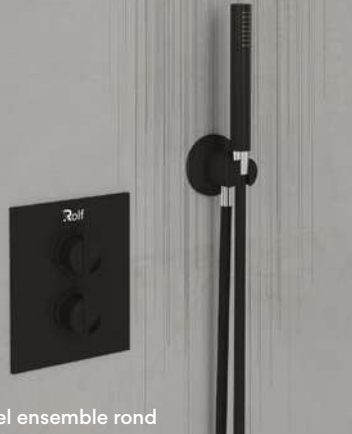

FACT'ORY

Visuel ensemble rond