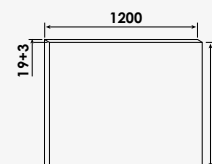

+ produit

- Miroir hydrofuge

Largeur 60 cm
Largeur 70 cm

réf.81060M.....158,13€
réf.81070M.....174,84€

Largeur 80 cm
Largeur 120 cm

réf.81080M.....197,65€
réf.81120M.....293,56€

Miroir 3 mm à suspendre collé sur panneau mélaminé 19 mm hydrofuge.