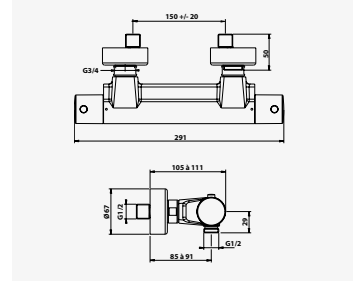

+ produit

- Technologie **C3**
- Fixation rapide Fixofast
- ECAU : E2 C3 A2 U3 (CABA)

Finition chromé
réf. 501016515 .....239,64€

Croisillon métal. - Cartouche monobloc anticalcaire avec filtres. - Limiteur de débit réglable par tête 1/2 tour. - Système économiseur d'eau. - Limitation de la température à 50°C. - Butée de sécurité à 38°C. - Arrivées écrous prisonniers 20/27. - Raccords muraux excentrés avec système facilitant Fixofast et rosaces métal Ø67 mm. - Clapets anti-retour incorporés au corps.