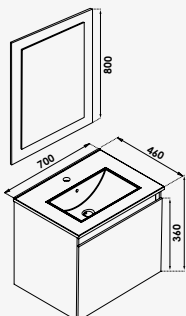

+ produit

- Meuble livré pré-monté avec miroir et applique LED
- Rangement XXL : tiroirs sans découpe
- Livré avec siphon gain de place

Meuble à composer P.67

Meuble 60 cm - Cognac
Meuble 60 cm - Nordic
Meuble 70 cm - Cognac
Meuble 70 cm - Nordic

réf.401511257 ..... 703,98€
réf.401511282 ..... 703,98€
réf.401511290 ..... 741,09€
réf.401511294 ..... 741,09€

Meuble 80 cm - Cognac
Meuble 80 cm - Nordic
Meuble 120 cm - Cognac
Meuble 120 cm - Nordic

réf.401511259 ..... 760,89€
réf.401511286 ..... 760,89€
réf.401511298 ..... 1 332,20€
réf.401511303 ..... 1 372,16€

Meuble livré monté, avec vide sanitaire 8 cm. - Tiroirs pleins sans découpe (gain de place), à ouverture totale et fermeture ralentie. Côtés des tiroirs en métal. - Façades et corps de meuble en panneaux de particules mélaminé 16 mm finition Cognac ou Nordic. - Plan vasque rectangulaire céramique 46 cm de profondeur avec trop plein. - Miroir 3 mm collé sur panneau mélaminé 16 mm Cognac ou Nordic. - Applique Classe II IP 44 LED. 7 W. 30 cm. Livré avec visserie de fixation murale encastrée et vidage gain de place. - Écotaxe en sus.