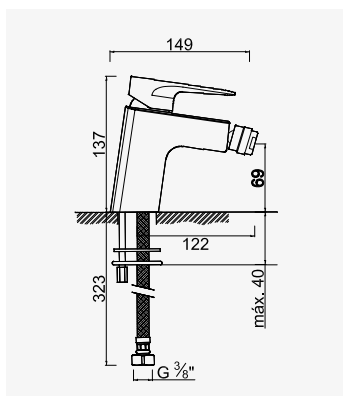

ELY'O

Ensemble barre monojet

- + produit**
- Douchette monojet Ø97 mm

ELY'O

Mitigeur de bidet

- + produit**
- Cartouche **C3**

Finition chromé
réf. 501011704 108,24€

Poignée métal. - Cartouche Ø35 mm à technologie C3. - Bec fixe avec aérateur monté sur rotule. - Un point de fixation. - Flexibles EPDM pré-montés 350 mm. - Vidage ABS NF. Tirette latérale.