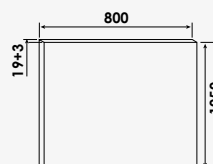

+ produit

- Miroir hydrofuge

Largeur 60 cm
Largeur 70 cm

réf.81060M.....158,13€
réf.81070M.....174,84€

Largeur 80 cm
Largeur 120 cm

réf.81080M.....197,65€
réf.81120M.....293,56€

Miroir 3 mm à suspendre collé sur panneau mélaminé 19 mm hydrofuge.