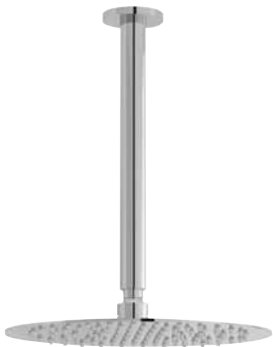

ORI'O

Mitigeur de bain-douche à encastrer

+ produit

- Ensemble de bain-douche complet avec 3 sorties