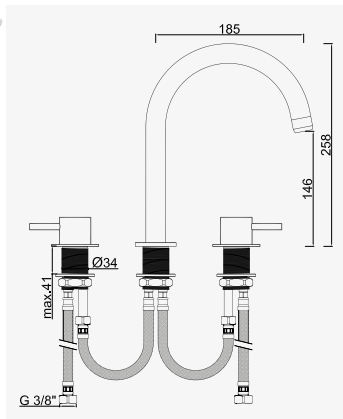

+ produit

- Un point de fixation
- Vidage Clic-Clac en laiton NF

ORI'O

Mitigeur de lavabo 3 trous - Taille M

Finition chromé

réf.501016013 281,60€

Poignée et rosaces métal. - Têtes céramique 1/4 de tour. - Bec orientable à 360° avec aérateur Classe A. - Flexibles inox non pré-montés : 2 flexibles 350 mm et 2 flexibles 500 mm.