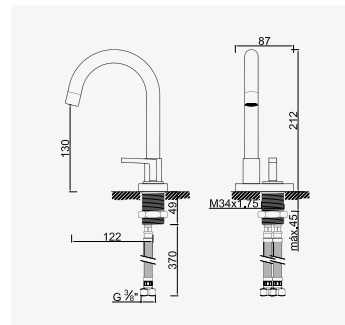

+ produit

- Un point de fixation
- Vidage Clic-Clac en laiton NF