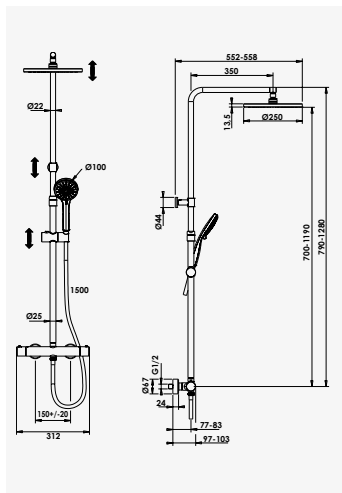

+ produit

- Technologie corps froid
- Colonne télescopique
- Pomme de tête Ø250 mm
- Fixation rapide Fixofast

Finition chromé
réf.503014015.....636,35€

Installation en façade. - Mitigeur thermostatique corps froid, Poignée métal, limitation de température à 50°C, butée de sécurité à 38°C, débit régulé par tête céramique 1/2 tour, écrous prisonniers 20/27 et raccords muraux excentrés avec système de fixation facilitant Fixofast et rosaces Ø67 mm. - Colonne télescopique laiton Ø25/22mm. - Réglage en hauteur télescopique sur plage de 49 cm. - Réglage en hauteur de la fixation murale. - Inverseur céramique sur croisillon. - Douche de tête anticalcaire Ø250mm. - Douchette 3 jets anticalcaire Ø100 mm. - Support douchette coulissant à bouton. - Flexible lisse 1,50 m NF.