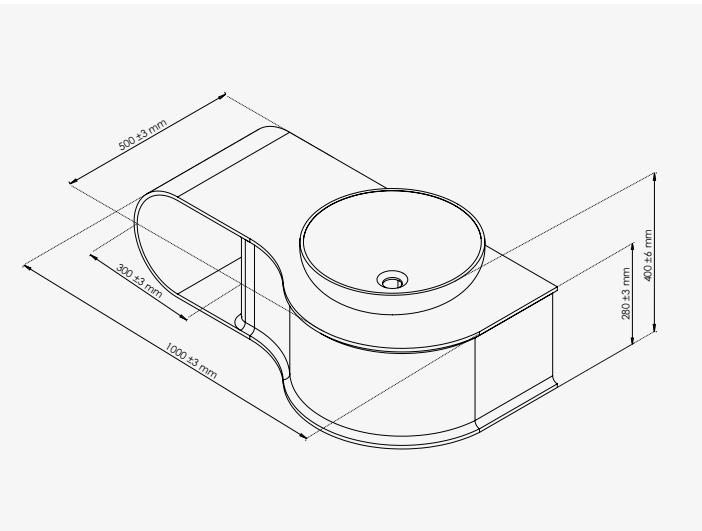

Carrée 45 cm

réf.403511012 ..... 225,93€

Résine noire. - Avec trou de robinetterie et trop plein.