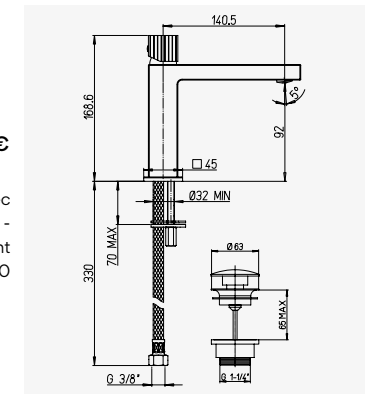

+ produit

- Limiteur de température
- Un point de fixation
- Vidage Clic-Clac

Finition chromé
réf.501015506 .....192,15€

Poignée métal. - Cartouche Ø35 mm. - Bec fondu fixe avec aérateur anticalcaire. - Limiteur de température réglable. - Un point de fixation. - Flexibles Pex pré-montés 370 mm. - Vidage clic-clac.