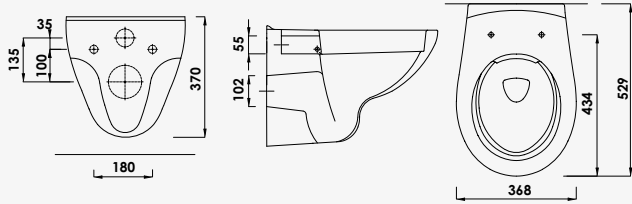

CUVETTE SUSPENDUE SANS BRIDE

+ produit

- Cuvette carénée sans bride
- Abattant déclinable antibactérien à fermeture ralentie

Blanc

réf.501513022266,53€

Cuvette en céramique vitrifiée sans bride carénée. - Adaptée aux volumes de chasse 3/5 litres. - Abattant double extra-plat thermodur antibactérien à frein de chute et déclinable.