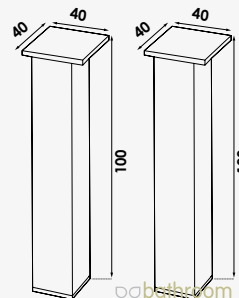

réf. 401011004.....12,71€

Hauteur de 10 cm. - ABS blanc.

LES MEUBLES & VASQUES LAVE-MAINS

			 MEILLEURE VENTE	 MEILLEURE VENTE			
Gamme	Avantage		Essentiel	Design	Essentiel		
Finition							
	Mélangé hydrofuge	Mélangé laqué			Céramique		
Miroir	•	•		•			
Porte réversible	•						
Nombres portes	1	2	1	1			
Fermeture ralentie	•		•				
Poignée porte-serviette			•	•			
Porte serviette					•		
Suspendu	•	•	•	•	•	•	•
Prémonté	•				-	-	-
Trou robinetterie	•	•	•		•	•	•
Trop plein				•		•	•
Page	page.79	page.79	page.80	page.80	page.81	page.81	page.81