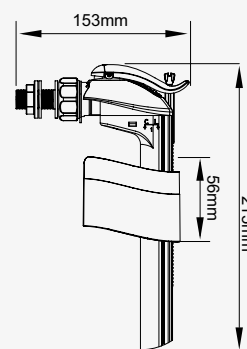

+ produit

- Fermeture hydraulique instantanée
- Entretien sans démontage de l'alimentation
- Résiste aux surpressions accidentelles du réseau