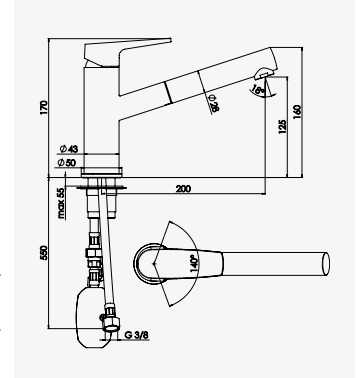

EV'O
Mitigeur d'évier avec douchette

+ produit

- Technologie **C2**
- Bec avec douchette
- ECAU : E0 C2 A2 U3 (BBBA)

Finition chromé
réf.501013608 312,05€

Poignée métal. - Cartouche Ø35 mm. - Bec fixe avec douchette incorporée. - Limiteur de débit par point dur. - Limiteur de température réglable. - Un point de fixation. - Flexibles EPDM pré-montés 550 mm. - Flexible de douchette nylon 1,25 m.