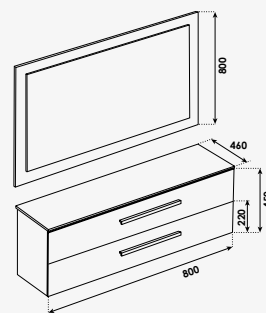

+ produit

- Meuble livré pré-monté avec miroir et applique LED
- Rangement XXL : tiroirs sans découpe
- Livré avec siphon gain de place

Meuble à composer P67

Cognac

Nordic

Meuble 80 cm - Cognac
Meuble 80 cm - Nordic
Meuble 120 cm - Cognac
Meuble 120 cm - Nordic

réf.401511284 .....790,58€
réf.401511258 .....790,58€
réf.401511301 .....1 144,40€
réf.401511296 .....1 144,40€

Meuble livré monté, avec vide sanitaire 8 cm. - Tiroirs pleins sans découpe (gain de place), à ouverture totale et fermeture ralentie. - Côtés des tiroirs en métal. - Façades et corps de meuble en panneaux de particules mélaminé 16 mm finition Cognac ou Nordic. - Poignées en métal chromé mat. - Plan de travail en panneau mélaminé 16 mm Cognac ou Nordic. - Miroir 3 mm collé sur panneau mélaminé 16 mm Cognac ou Nordic. - Applique LED Classe II IP 44 LED. 7 W. 30 cm. - Livré avec visserie de fixation murale et vidage gain de place. - Possibilité d'y associer une vasque à poser, voir [page.82](#)