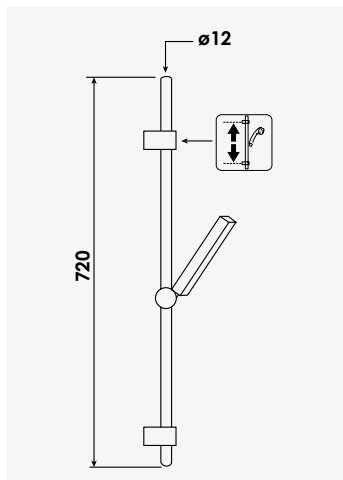

CUADR'O

Ensemble barre monojet

+ produit

- Entraxe de fixation réglable

Finition chromé

réf.45603..... 200,11€

Douchette anticalcaire monojet carrée. - Flexible simple agrafage conique 15/21, longueur 1,50 m. - Barre de douche chromée Ø12 mm, hauteur 72 cm. - Entraxe des fixations murales réglables