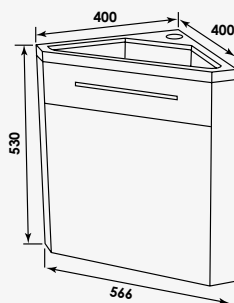

+ produit

- Meuble livré en kit
- 2 points de fixation murale
- Fermeture ralentie

Blanc

Gris anthracite

Taupe

Meuble lave-main - Blanc réf.800014 ..... 364,45€
Meuble lave-main - Anthracite réf.800146 ..... 353,85€
Meuble lave-main - Taupe réf.800276 ..... 353,85€

Caisson à suspendre en panneaux de particules mélaminé 15 mm. - Porte et côtés en mélaminé 15 mm laqué blanc, anthracite ou taupe avec grande poignée porte-serviettes. - Plan vasque encastré en résine blanche. - Porte à fermeture ralentie - Etagère intérieure à hauteur fixe. - Vidage et visserie non fourni.