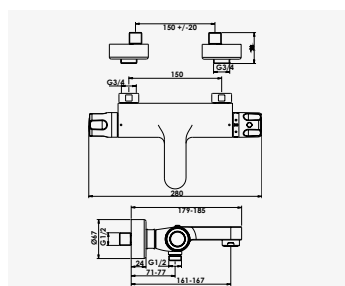

NF
+ produit

- Technologie **C3**
- Fixation rapide Fixofast
- ECAU : E3/1 C3 A1 U3 (BACA)

Finition chromé
réf. 501016512 .....309,22€

Poignée métal. - Cartouche monobloc. - Limiteur de débit réglable par tête 1/2 tour. - Système économiseur d'eau. - Butée de sécurité à 38°C. - Arrivées écrous prisonniers 20/27. - Raccords muraux excentrés avec rosaces. - Filtres et clapets anti-retour incorporés au corps. - Inverseur sur croisillon de débit