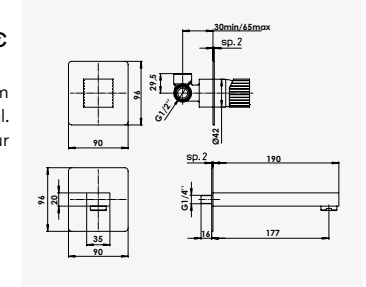

Finition chromé
réf.501017019 ..... 323,47€

Poignée métal relief. - Cartouche Ø35 mm à technologie C3. - Rosaces carrées métal. - Longueur du bec 190 mm. - Profondeur d'encastrement de 30 à 65 mm.