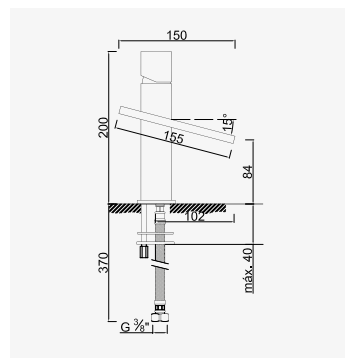

+ produit

- Cartouche C3
- Un point de fixation
- Bec cascade