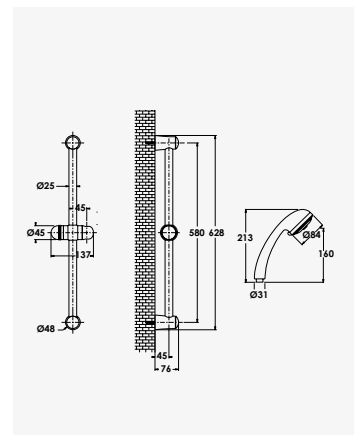

EV'O
Mitigeur de bidet

Finition chromé
réf. 501013614 ..... 105,84€

Poignée métal. - Cartouche céramique Ø35 mm C3. - Bec fixe avec aérateur anticalcaire sur rotule. - Un point de fixation avec étrier Fixofast. - Limiteur de débit par point dur. - Limiteur de température réglable. - Vidage laiton. - Flexibles d'alimentation EPDM livrés pré-montés 410 mm.

+ produit

- Cartouche C3
- Fixation rapide Fixofast

EV'O
Colonne thermostatique de douche

Finition chromé
réf.503014014 ..... 491,02€

Installation en façade. - Technologie C3 : économie d'énergie. - Système Ecostop: débit limité à 50% de l'ouverture maximale. - Inverseur pomme/douchette sur croisillon. - Mitigeur thermostatique 2 sorties. - Tête céramique 1/2 tour. - Colonne chromée Ø23 mm. - Pomme de douche Ø200 mm anticalcaire. - Douchette micro monojet anticalcaire. - Support de douchette coulissant. - Flexible double agrafage 1,50 m NF.

+ produit

- Technologie corps froid C3
- Pomme de tête Ø200 mm

EV'O
Ensemble barre 3 jets

Finition chromé
réf. 46604 ..... 37,07€

Douchette 3 jets ABS Ø84 mm anticalcaire : jet - normal, soft et massage. - Barre de douche chromée Ø25 mm, hauteur 63 cm. - Flexible de douche métal double agrafage 2 m. - Curseur réglable en hauteur. - Porte savon acrylique chromé.

+ produit

- Douchette 3 jets Ø84 mm