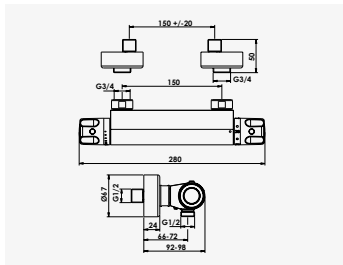

NF
+ produit

- Technologie **C3**
- ECAU : E2 C3 A2 U3 (CABA)

Finition chromé
réf.11206A .....330,18€

Poignée métal. - Cartouche thermostatique monobloc. - Limiteur de débit réglable par tête 1/2 tour. - Système économiseur d'eau. - Limitation de la température à 50°C. - Arrivées écrous prisonniers 20/27. - Raccords muraux excentrés et rosaces métal. - Filtres et clapets anti-retour incorporés au corps.