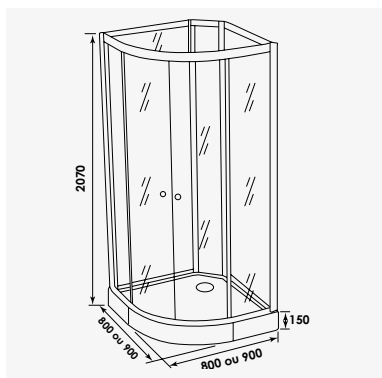

ESSENTIEL

CABINES

TAYA

Cabine quart de cercle

+ produit

- Verre trempé transparent 5 mm
- Montage sans silicone

Cabine 80 x 80 cm
Cabine 90 x 90 cm

réf.800007 838,33€
réf.800008 923,71€