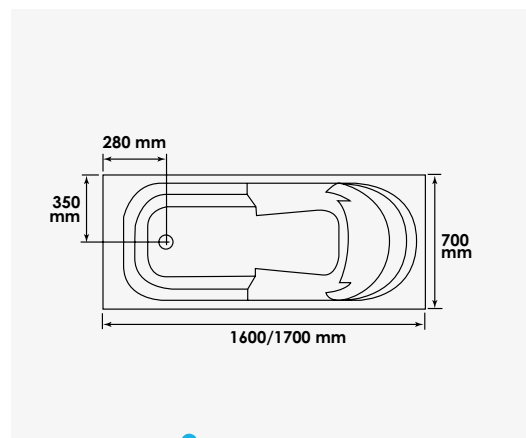

AVANTAGE

BAIGNOIRES

BAIGNOIRE ACRYLIQUE

Baignoire îlot

+ produit

- Espace douche antidérapant.
- Espace siège avec accoudoirs.

Dim.160 cm
réf. 482677282,78€
Dim.170 cm
réf. 482684298,38€

Acrylique renforcé de résine avec fibre de verre. - Espace douche avec surface antidérapante. - Espace siège avec deux accoudoirs pré-formés. - Pose ajustable avec quatre pieds réglables. - Livrée sans tablier ni vidage. - Hauteur avec pieds : 55,2 cm.