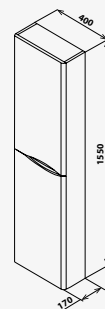

+ produit

- Meuble livré pré-monté
- Finition laqué mat effet Soft Touch
- Colonne faible encombrement
- 2 points de fixation murale

Meuble 70 cm - Blanc mat	réf.401511101	902,13€
Meuble 70 cm - Gris mat	réf.401511104	902,13€
Meuble 70 cm - Noir mat	réf.401511035	947,80€
Meuble 90 cm - Blanc mat	réf.401511106	1 099,76€
Meuble 90 cm - Gris mat	réf.401511109	1 099,76€
Meuble 90 cm - Noir mat	réf.401511036	1 099,76€

Colonne - Blanc mat	réf.401511001	696,96€
Colonne - Gris mat	réf.401511002	686,91€
Colonne - Noir mat	réf.401511037	676,65€

Meuble sous vasque : Meuble livré monté laqué mat, effet Soft Touch. - Plan vasque encastré en céramique extra plat blanc, épaisseur 18 mm et coins arrondis. - Côtés en panneaux de particules 16 mm laqué mat. - Façade en MDF 19 mm laqué mat. - Tiroirs à ouverture totale et fermeture ralentie avec poignée prise de main design plume. Côtés de tiroirs en métal. - Intérieur en panneaux de particules mélaminé 16 mm gris. - Vidage et visserie non fournis.

Colonne à suspendre faible encombrement : Colonne livrée montée laqué mat touché Soft Touch. - Côtés en panneaux de particules 16 mm. - Façade 2 portes à fermeture ralentie en MDF 19 mm revêtue en laqué mat. - Poignées prise de main design plume. - Intérieur en panneaux de particules mélaminé 16 mm gris avec 4 étagères en verre. - Visserie non fournie.