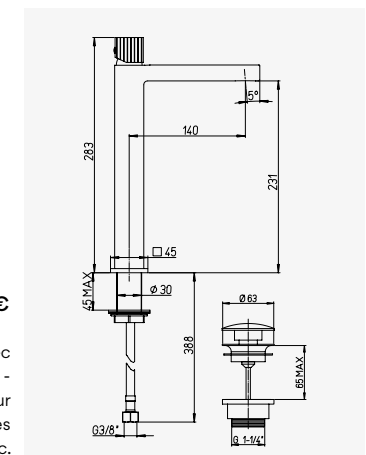

+ produit

- Limiteur de température
- Un point de fixation
- Vidage Clic-Clac

Finition chromé
réf.501015507 .....331,64€

Poignée métal. - Cartouche Ø35 mm. - Bec fondu fixe avec aérateur anticalcaire. - Limiteur de température réglable. - Limiteur de débit. - Un point de fixation. - Flexibles Pex pré-montés 370 mm. - Vidage clic-clac.