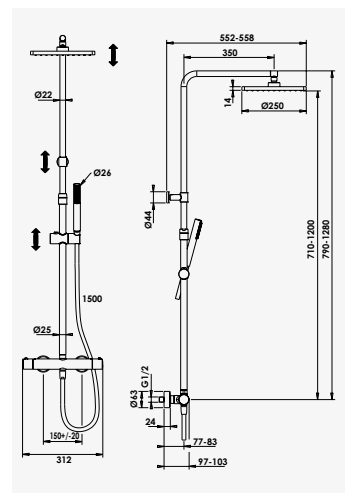

+ produit

- Colonne télescopique
- Pomme de tête 250x250 mm
- Sécurité anti-brûlure corps froid

Finition noir mat
réf.503014005.....812,00€

Installation en façade. - Mitigeur thermostatique corps froid avec Poignée métal, limitation de température à +50°C, butée de sécurité à 38°C, débit régulé par tête céramique 1/2 tour, écrous prisonniers 20/27 et raccords muraux excentrés avec rosaces. - Colonne télescopique laiton Ø25/22 mm. - Réglage en hauteur sur plage de 45 cm. - Inverseur céramique sur croisillon. - Douche de tête anticalcaire carrée 250 mm. - Douchette Micro anticalcaire. - Support de douchette coulissant à bouton. - Flexible lisse 1,50 m.