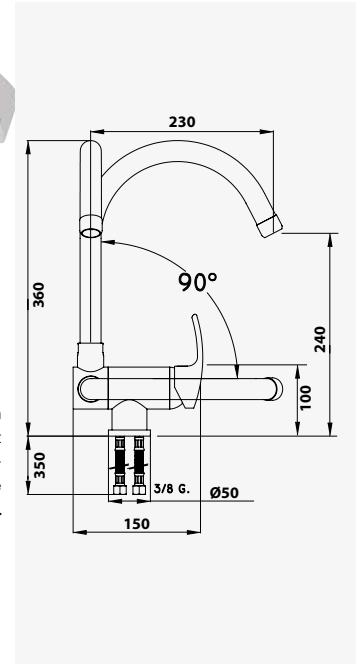

Finition chromé
réf.12912 ..... 292,11€

Poignée métal. - Cartouche Ø40 mm à technologie C3. - Bec orientable et rabattable avec aérateur anticalcaire. - Limiteur de débit par point dur. - Limiteur de température réglable. - Un point de fixation. - Flexibles EPDM pré-montés 350 mm.