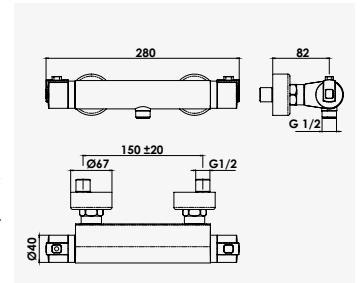

+ produit

- Technologie **C3**
- Fixation rapide Fixofast
- ECAU : E2 C3 A3 U3 (CAAA)

Finition chromé
réf. 501016503 .....158,76€

Poignée ABS. - Cartouche monobloc. - Limiteur de débit réglable par tête 1/2 tour. - Système économiseur d'eau. - Butée de sécurité à 38°C. - Arrivées écrous prisonniers 20/27. - Raccords muraux excentrés avec système facilitant Fixofast et rosaces métal. - Filtres et clapets anti-retour incorporés au corps.