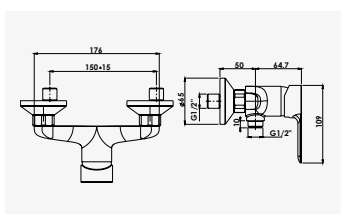

+ produit

- Technologie **C2**
- ECAU : E1 C2 A2 U3 (BBBA)

Finition chromé
réf. 501011104 ..... 71,36€

Poignée métal. - Cartouche Ø35 mm. - Limiteur de débit par point dur. - Limiteur de température réglable. - Arrivées écrous prisonniers 20/27. - Raccords muraux excentrés avec rosaces. - Clapet anti-retour.