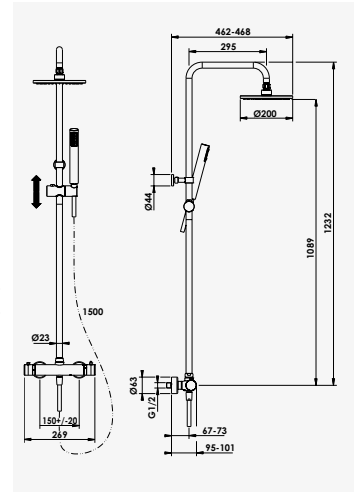

+ produit

- Technologie corps froid C3
- Pomme de tête Ø200 mm

EV'O
Ensemble barre 3 jets

Finition chromé
réf. 46604 37,07€

Douchette 3 jets ABS Ø84 mm anticalcaire : jet - normal, soft et massage. - Barre de douche chromée Ø25 mm, hauteur 63 cm. - Flexible de douche métal double agrafage 2 m. - Curseur réglable en hauteur. - Porte savon acrylique chromé.