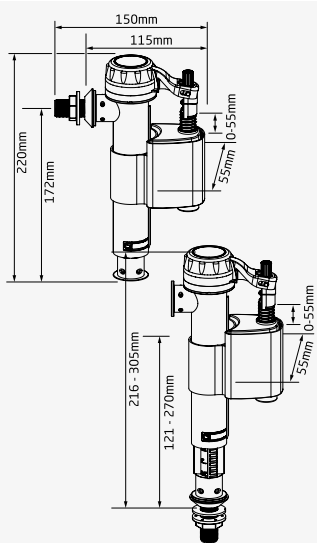

+ produit

- Universel
- Réversible
- Silencieux et réglable
- Retardateur de remplissage

Robinet flotteur
réf.304010602 .....22,15€

Permet une alimentation latérale ou basse. - Doté d'un retardateur de remplissage. - Raccordement laiton M12/17 (3/8"). - Niveau d'eau ajustable : 110 à 254 mm. - Pression d'utilisation : 0,2-16 bars. - Garantie 10 ans.