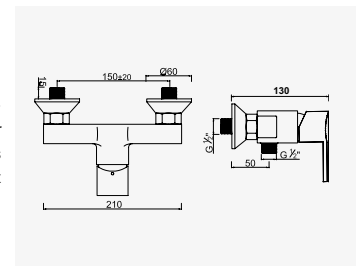

+ produit

- Technologie **C2**
- ECAU : E1 C2 A2 U3 (BBBA)

Finition chromé
réf. 501011606 .....109,85€

Poignée métal. - Cartouche Ø35 mm. - Limiteur de débit par point dur. - Limiteur de température réglable. - Arrivées écrous prisonniers 20/27. - Raccords muraux excentrés avec rosaces.