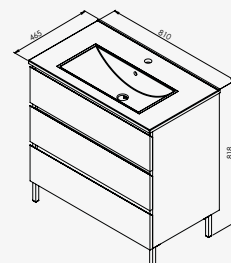

Meuble 80 cm - Blanc mat	réf.401512098	565,64€
Meuble 80 cm - Bois	réf.401512099	565,64€

Caisson livré monté avec vide sanitaire en panneau de particules mélaminé 16 mm. - Accessibilité par 3 tiroirs, en panneau de particules mélaminé avec prise de main à fermeture progressive. - Finition laqué blanc mat ou mélaminé bois. - Plan céramique blanc extra-plat 18 mm avec simple ou double vasque et trop plein intégré. - Siphon gain de place intégré sur la version 80 cm 3 tiroirs. - Fabrication européenne, norme FSC. - Ecotaxe en sus.