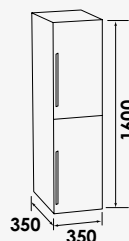

AVANTAGE

MEUBLES & COLONNES

NEW YORK

Ensemble meuble à poser

Finitions disponibles sur commande

Meuble à composer P.69

Meuble 60 cm - Blanc	réf.81060	573,05€
Meuble 60 cm - Gris mat	réf.40151189	573,05€
Meuble 60 cm - Bleu paon	réf.401511565	573,05€
Meuble 60 cm - Bleu bleuët	réf.401511573	573,05€
Meuble 60 cm - Rose poudré	réf.401511589	573,05€
Meuble 60 cm - Noir mat	réf.401511581	573,05€
Meuble 60 cm - Vert menthe	réf.401511597	573,05€
Meuble 70 cm - Blanc	réf.81070	602,73€
Meuble 70 cm - Gris mat	réf.401511190	602,73€
Meuble 70 cm - Bleu paon	réf.401511567	602,73€

Meuble 70 cm - Bleu bleuët	réf.401511575	602,73€
Meuble 70 cm - Rose poudré	réf.401511591	602,73€
Meuble 70 cm - Noir mat	réf.401511583	602,73€
Meuble 70 cm - Vert menthe	réf.401511599	602,73€
Meuble 80 cm - Blanc	réf.81080	665,78€
Meuble 80 cm - Gris mat	réf.401511191	665,78€
Meuble 80 cm - Bleu paon	réf.401511569	665,78€
Meuble 80 cm - Bleu bleuët	réf.401511577	665,78€
Meuble 80 cm - Rose poudré	réf.401511593	665,78€
Meuble 80 cm - Noir mat	réf.401511585	665,78€
Meuble 80 cm - Vert menthe	réf.401511602	665,78€
Meuble 120 cm - Blanc	réf.81120	1 274,38€
Meuble 120 cm - Gris mat	réf.401511192	1 185,05€
Meuble 120 cm - Bleu paon	réf.401511571	1 185,05€
Meuble 120 cm - Bleu bleuët	réf.401511579	1 185,05€
Meuble 120 cm - Rose poudré	réf.401511595	1 185,05€
Meuble 120 cm - Noir mat	réf.401511587	1 185,05€
Meuble 120 cm - Vert menthe	réf.401511604	1 185,05€