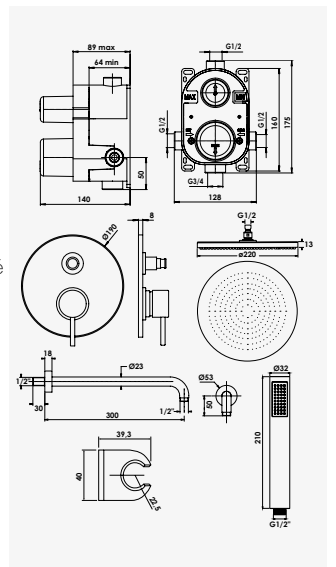

Mitigeur à encastrer : cartouche Ø40, débit 13 litres/minute sous 3 bars, 2 sorties F15/21 possibles (1 haute et 1 basse).

Plaque de commande Ø190 mm avec inverseur pomme/douchette : Poignée métal.

Bras de douche laiton 300 mm coudé 90° : mâle 15/21. - Pomme de tête ABS anticalcaire Ø200 mm : épaisseur 30 mm, femelle 15/21. - Douchette micro ABS monojet anticalcaire Ø32 mm. - Flexible métal simple agrafage 1,50 m. - Support de douchette ABS fixe. - Raccord de flexible mural laiton.