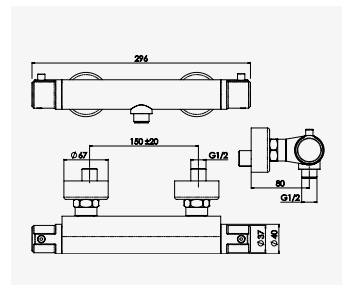

NF
+ produit

- Corps froid
- Fixation rapide Fixofast

Finition chromé
réf. 501016518 .....215,62€

Poignée métal. - Cartouche thermostatique monobloc et butée de sécurité à 38°C. - Arrivées écrous prisonniers 20/27. - Raccords muraux excentrés avec système de fixation facilitant Fixofast et rosaces. - Filtres et clapets anti-retour incorporés au corps.