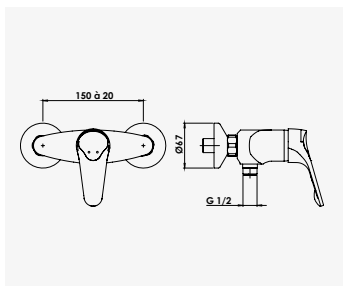

+ produit

- Technologie **C2**
- Fixation rapide Fixofast
- ECAU : E1 C2 A3 U3 (BBAA)

Finition chromé

réf. 501012517 ..... 118,29€

Poignée métal. - Cartouche Ø40 mm. - Limiteur de débit par point dur. - Limiteur de température réglable. - Arrivées écrous prisonniers 20/27. - Raccords muraux excentrés avec système facilitant Fixofast et rosaces. - Clapet anti-retour.