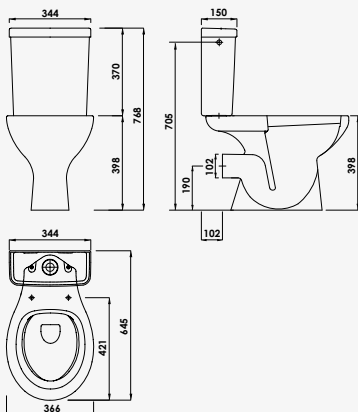

PACK WC AU SOL SANS BRIDE

NOUVEAU

NF

+ produit

- Sans bride.
- Pack WC NF

Blanc
réf.501512024 .....194,82€

Technologie innovante sans bride : l'eau de rinçage nettoie avec précision toute la surface de la cuvette. - Réservoir céramique avec entrée d'eau sur le côté. - Cuvette céramique blanche, sortie horizontale. - Mécanisme économiseur d'eau 3/6 litres à double poussoir affleurant. - Robinet flotteur silencieux à embout nickelé 12/17. - Abattant en polypropylène antistatique blanc incassable. - Charnières inox. - Livré avec kit de fixation sol.

PACK WC AU SOL SANS BRIDE

+ produit

- Double commande 3/6 litres.
- Abattant déclinable antibactérien
- Frein de chute

Blanc
réf.501512007 .....360,84€

Cuvette céramique sortie horizontale NF. - Réservoir céramique. - Mécanisme 3/5 litres à double poussoir affleurant. - Robinet flotteur silencieux 12/17. - Abattant double blanc thermodor antibactérien déclinable avec frein de chute. - Livré avec kit de fixation au sol.

PACK WC AU SOL SANS BRIDE

NF

+ produit

- Sans bride.
- Pack WC NF

Blanc
réf. 501512024 .....194,82€

Technologie innovante sans bride : l'eau de rinçage nettoie avec précision toute la surface de la cuvette. - Mécanisme 3/6 litres à double poussoir affleurant. - Robinet flotteur silencieux 12/17. - Cuvette céramique blanche sortie horizontale. - Entrée d'eau sur le côté du réservoir. - Abattant polypropylène avec charnières inox. - Livré avec kit de fixation au sol.

+ produit

- Cuvette sans bride
- Abattant déclinable antibactérien
- Frein de chute

Blanc
réf.501512018 .....324,18€