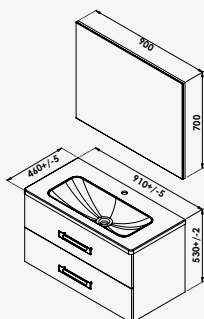

NUDÉA 2.0

Ensemble meuble à suspendre

Meuble 60 cm - Cognac
Meuble 60 cm - Nordic
Meuble 70 cm - Cognac
Meuble 70 cm - Nordic

réf.401511280 .....753,49€
réf.401511256 .....753,49€
réf.401511292 .....765,84€
réf.401511288 .....765,84€

+ produit

- Meuble livré pré-monté avec miroir et applique LED
- Rangement XXL : tiroirs sans découpe
- Livré avec siphon gain de place

Meuble à composer P67

Cognac

Nordic

Meuble 80 cm - Cognac
Meuble 80 cm - Nordic
Meuble 120 cm - Cognac
Meuble 120 cm - Nordic

réf.401511284 .....790,58€
réf.401511258 .....790,58€
réf.401511301 .....1 144,40€
réf.401511296 .....1 144,40€

Meuble livré monté, avec vide sanitaire 8 cm. - Tiroirs pleins sans découpe (gain de place), à ouverture totale et fermeture ralentie. - Côtés des tiroirs en métal. - Façades et corps de meuble en panneaux de particules mélaminé 16 mm finition Cognac ou Nordic. - Poignées en métal chromé mat. - Plan de travail en panneau mélaminé 16 mm Cognac ou Nordic. - Miroir 3 mm collé sur panneau mélaminé 16 mm Cognac ou Nordic. - Applique LED Classe II IP 44 LED. 7 W. 30 cm. - Livré avec visserie de fixation murale et vidage gain de place. - Possibilité d'y associer une vasque à poser, voir [page.82](#)

DACCA

Ensemble meuble à suspendre + demi-colonne

Meuble 90 cm

réf.401511162 ..... 929,11€

Demi-colonne

réf.401511010 .....283,53€

+ produit

- Meuble livré pré-monté avec miroir
- Finition texture bois
- Colonne assortie