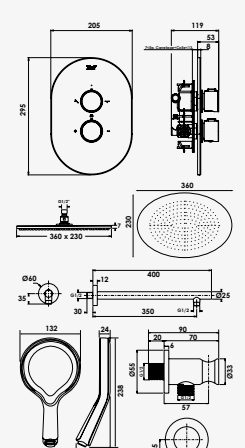

Bras de douche laiton chromé 350 mm. - Pomme de tête laiton chromé anticalcaire extra-plate 360x230 mm. - Douchette laiton chromé halo micro-goutellettes Ø220 mm. - Flexible de douche lisse PVC aluminium 1,60 m. - Support de douchette fixe laiton chromé avec alimentation intégrée.