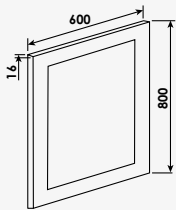

Miroir 3 mm à suspendre collé sur panneau mélaminé 16 mm texture bois ou satiné.

DUBAÏ

Miroir à suspendre

+ produit

- Collé sur panneau mélaminé avec tablette
- Chants de couleur
- Miroir avec tablette

Cérusé