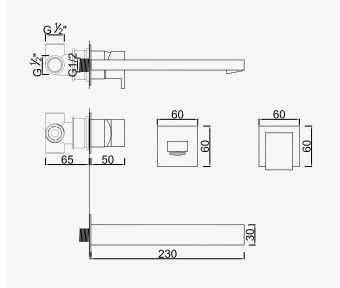

+ produit

- Cartouche C3

Finition noir
réf.501017011 .....281,25€

Poignée métal. - Cartouche Ø35 mm à technologie C3. - Rosaces carrées métal. - Aérateur effet Champagne (débit 13 l/min). - Longueur du bec 230 mm. - Profondeur d'encastrement 65 mm.