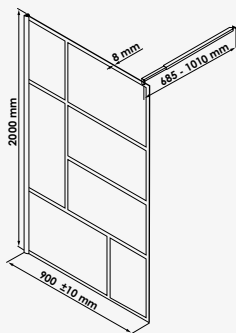

QUADREO

Ecran de douche fixe

AVANTAGE

ECRANS

+ produit

- Verre trempé transparent 8 mm
- Traitement anticalcaire sur face intérieure
- Sérigraphie peinte noir mat

Largeur 90 cm - profilé Noir
Largeur 120 cm - profilé Noir