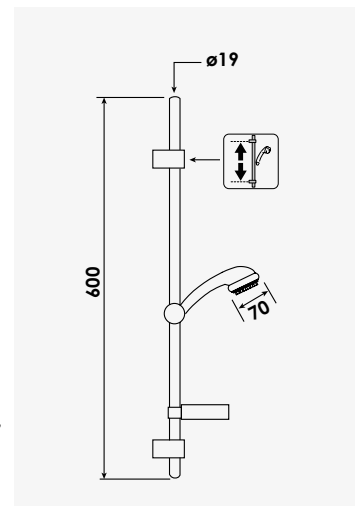

NORM'O
Ensemble barre 5 jets

+ produit

- Douchette 5 jets Ø90 mm

Finition chromé
réf. 503011011 67,13€

Douchette 5 jets anticalcaire Ø90 mm. - Flexible double agrafage conique 15/21, longueur 1,50m. - Barre de douche métal chromé Ø25mm, hauteur 62 cm. - Porte savon ABS chromé.