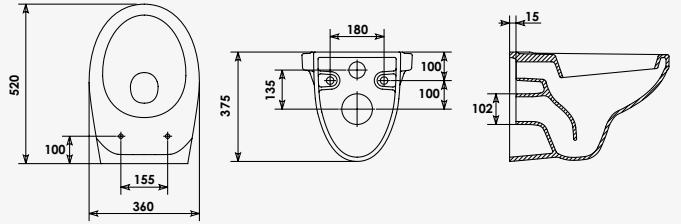

CUVETTE SUSPENDUE À BRIDE

CUVETTE SUSPENDUE À BRIDE

NF
+ produit

- Cuvette NF
- Abattant polypropylène

Blanc réf. 501513026 ..... 179,02€

Cuvette céramique sans bride NF. - Capacité de chasse d'eau 3/6 litres. - Abattant polypropylène NF.

NF
+ produit

- Cuvette céramique vitrifiée NF

Blanc réf. 9361 ..... 162,80€

Cuvette céramique vitrifiée. - Abattant double thermodur.

CUVETTE SUSPENDUE À BRIDE

NOUVEAU

NF
+ produit

- Cuvette vitrifiée NF

Blanc réf. 501513035 ..... 100,98€

Cuvette céramique vitrifiée blanche. - Avec bride. - Sortie horizontale. - Livré sans réservoir, ni abattant, ni fixations.