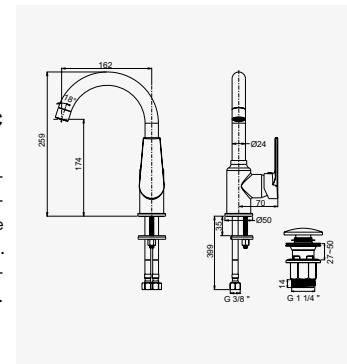

+ produit

- Cartouche C3
- ECAU : EO C3 A2 U3 (AABA)

Finition chromé
réf.501012122 ..... 87,61€

Poignée métal. - Cartouche Ø35 mm. -
Bec mobile avec aérateur anticalcaire. -
Limiteur de débit par point dur. - Limiteur de
température réglable. - Un point de fixation.
- Flexible en EPDM pré-monté 450mm. -
Fourni avec vidage NF clic-clac Hostaform.