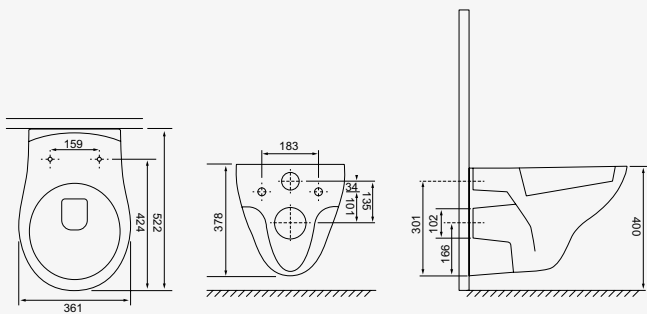

Blanc réf. 9361 162,80€

Cuvette céramique vitrifiée. - Abattant double thermodur.

CUVETTE SUSPENDUE À BRIDE

NOUVEAU

NF
 + produit

- Cuvette vitrifiée NF

Blanc réf. 501513035 100,98€

Cuvette céramique vitrifiée blanche. - Avec bride. - Sortie horizontale. - Livré sans réservoir, ni abattant, ni fixations.