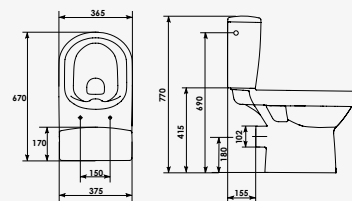

+ produit

- Double commande 3/6 litres.
- Abattant déclinable antibactérien
- Frein de chute

Blanc
réf.501512007 .....360,84€

Cuvette céramique sortie horizontale NF. - Réservoir céramique. - Mécanisme 3/5 litres à double poussoir affleurant. - Robinet flotteur silencieux 12/17. - Abattant double blanc thermodor antibactérien déclinable avec frein de chute. - Livré avec kit de fixation au sol.