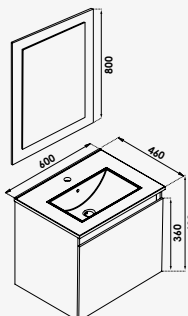

+ produit

- Meuble livré pré-monté avec miroir et applique LED
- Rangement XXL : tiroirs sans découpe
- Livré avec siphon gain de place

Meuble à composer P.67

Meuble 60 cm - Cognac
Meuble 60 cm - Nordic
Meuble 70 cm - Cognac
Meuble 70 cm - Nordic

réf.401511257 ..... 703,98€
réf.401511282 ..... 703,98€
réf.401511290 ..... 741,09€
réf.401511294 ..... 741,09€

Meuble 80 cm - Cognac
Meuble 80 cm - Nordic
Meuble 120 cm - Cognac
Meuble 120 cm - Nordic

réf.401511259 ..... 760,89€
réf.401511286 ..... 760,89€
réf.401511298 ..... 1 332,20€
réf.401511303 ..... 1 372,16€

Meuble livré monté, avec vide sanitaire 8 cm. - Tiroirs pleins sans découpe (gain de place), à ouverture totale et fermeture ralentie. Côtés des tiroirs en métal. - Façades et corps de meuble en panneaux de particules mélaminé 16 mm finition Cognac ou Nordic. - Plan vasque rectangulaire céramique 46 cm de profondeur avec trop plein. - Miroir 3 mm collé sur panneau mélaminé 16 mm Cognac ou Nordic. - Applique Classe II IP 44 LED. 7 W. 30 cm. Livré avec visserie de fixation murale encastrée et vidage gain de place. - Écotaxe en sus.