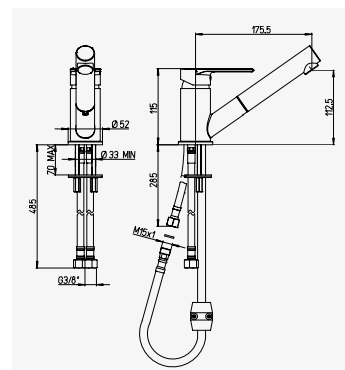

Finition chromé

réf.501012117 ..... 184,85€

Poignée métal. - Cartouche Ø35 mm. - Bec fixe avec douchette munie d'un aérateur anticalcaire. - Limiteur de débit par point dur. - Limiteur de température réglable. - Deux points de fixation. - Flexibles EPDM pré-montés 500 mm. - Platine de renfort évier.