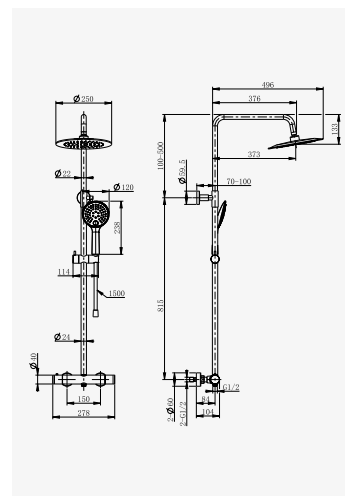

CALIPSO
Colonne thermostatique de douche

+ produit

- Pomme de tête Ø250 mm

Finition chromé
réf. 503014020 339,00€

Installation en façade. - Un mitigeur de douche corps froid - Une sécurité anti-brûlure - Une colonne télescopique sur 390 mm - Une pomme de tête en métal de Ø250 mm - Un flexible anti-torsion de 1,50 m - Une douchette à main en ABS de Ø100 mm et de 5 jets