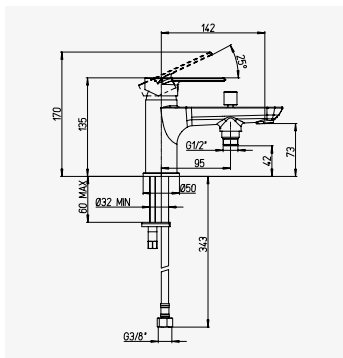

CALIPSO
Colonne thermostatique de douche

+ produit

- Pomme de tête Ø250 mm

Finition chromé
réf. 503014020 339,00€

Installation en façade. - Un mitigeur de douche corps froid - Une sécurité anti-brûlure - Une colonne télescopique sur 390 mm - Une pomme de tête en métal de Ø250 mm - Un flexible anti-torsion de 1,50 m - Une douchette à main en ABS de Ø100 mm et de 5 jets