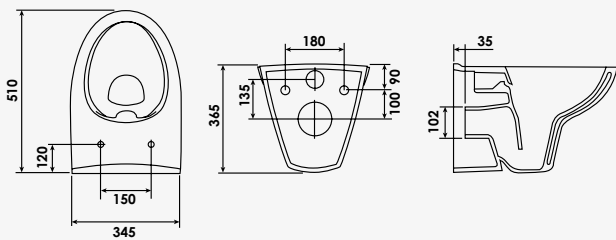

CUVETTE SUSPENDUE À BRIDE

+ produit

- Cuvette céramique vitrifiée NF

Blanc

réf.9360157,60€

Cuvette céramique vitrifiée. - Abattant double thermoplastique.

CUVETTE SUSPENDUE À BRIDE

CUVETTE SUSPENDUE À BRIDE