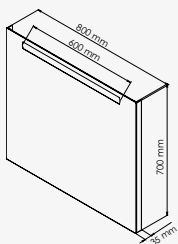

+ produit

- Large bande LED
- Traitement préventif anti-corrosion
- Cadre aluminium

Largeur 60 cm
Largeur 80 cm

réf.404011007 .....264,22€
réf.404011008 .....276,91€

Largeur 100 cm
Largeur 120 cm

réf.404011009.....336,75€
réf.404011010.....384,71€

Miroir à suspendre d'épaisseur 5 mm sur cadre aluminium anodisé. - Classe 2 IP44. - Classe énergétique A. - Tension 220-240V - 50 Hz. - Température couleur : 5700 K. - Durée de vie moyenne de la bande LED environ 36 000 heures (peut être changée).