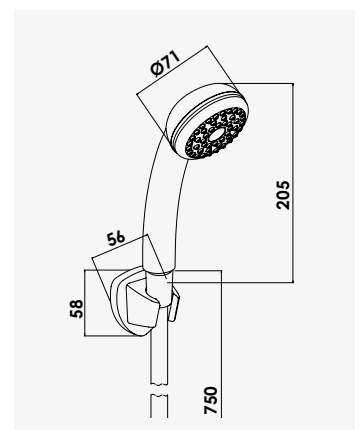

Ensemble mural monojet

+ produit

- Douchette monojet Ø71 mm

Finition chromé
réf. 324116 ..... 18,36€

Douchette ABS monojet anticalcaire Ø71 mm. - Débit 20 litres / minute. - Flexible simple agrafage 1,50 m. - Support de douchette mural fixe.