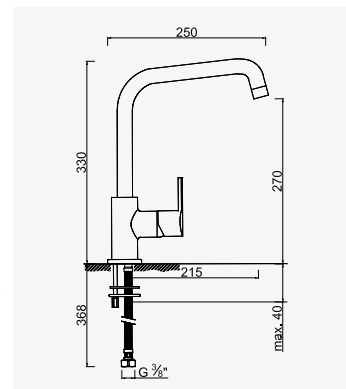

Finition chromé
réf.501011605 ..... 111,15€

Poignée métal. - Cartouche Ø35 mm. - Bec orientable avec aérateur Classe A. - Limiteur de débit et de température. - 2 points de fixation. - Flexibles EPDM pré-montés 350 mm.