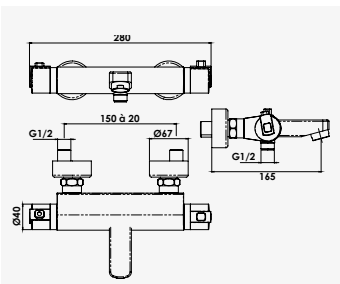

+ produit

- Technologie **C2**
- Fixation rapide Fixofast
- ECAU : E3/1 C2 A1 U3 (BBCA)

Finition chromé
réf. 501016504 .....217,76€

Poignée ABS. - Cartouche monobloc. - Limiteur de débit réglable par tête 1/2 tour. - Butée de sécurité à 38°C. - Arrivées écrous prisonniers 20/27. - Raccords muraux excentrés avec système facilitant Fixofast et rosaces métal. - Filtres et clapets anti-retour incorporés au corps. - Inverseur sur croisillon de débit.