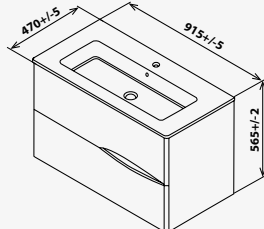

+ produit

- Meuble livré pré-monté
- Finition laqué mat effet Soft Touch
- Colonne faible encombrement
- 2 points de fixation murale

Meuble 70 cm - Blanc mat	réf.401511101	902,13€
Meuble 70 cm - Gris mat	réf.401511104	902,13€
Meuble 70 cm - Noir mat	réf.401511035	947,80€
Meuble 90 cm - Blanc mat	réf.401511106	1 099,76€
Meuble 90 cm - Gris mat	réf.401511109	1 099,76€
Meuble 90 cm - Noir mat	réf.401511036	1 099,76€

Colonne - Blanc mat	réf.401511001	696,96€
Colonne - Gris mat	réf.401511002	686,91€
Colonne - Noir mat	réf.401511037	676,65€

Meuble sous vasque : Meuble livré monté laqué mat, effet Soft Touch. - Plan vasque encastré en céramique extra plat blanc, épaisseur 18 mm et coins arrondis. - Côtés en panneaux de particules 16 mm laqué mat. - Façade en MDF 19 mm laqué mat. - Tiroirs à ouverture totale et fermeture ralentie avec poignée prise de main design plume. Côtés de tiroirs en métal. - Intérieur en panneaux de particules mélaminé 16 mm gris. - Vidage et visserie non fournis.

Colonne à suspendre faible encombrement : Colonne livrée montée laqué mat touché Soft Touch. - Côtés en panneaux de particules 16 mm. - Façade 2 portes à fermeture ralentie en MDF 19 mm revêtue en laqué mat. - Poignées prise de main design plume. - Intérieur en panneaux de particules mélaminé 16 mm gris avec 4 étagères en verre. - Visserie non fournie.