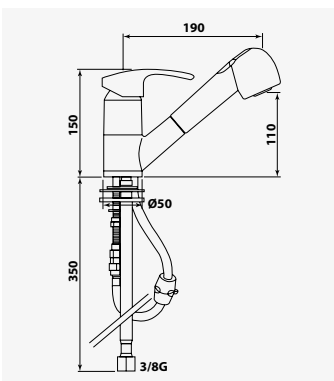

Finition chromé
réf.12913 .....184,85€

Poignée métal. - Cartouche Ø40 mm à technologie C3. - Bec orientable avec douchette anticalcaire. - Limiteur de débit par point dur. - Limiteur de température réglable. - 2 points de fixation. - Flexibles EPDM pré-montés 350 mm. - Flexible de douchette lesté. - Platine de renfort évier.