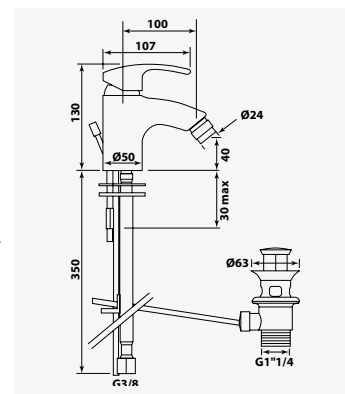

Finition chromé
réf. 12935 ..... 116,78€

Poignée métal. - Cartouche Ø40 mm. - Bec fixe, aérateur anticalcaire sur rotule. - Limiteur de débit par point dur. - Limiteur de température réglable. - Un point de fixation. - Flexibles EPDM pré-montés 350 mm. - Vidage laiton.

+ produit

- ECAU : E0 C3 A2 U3 (BABA)