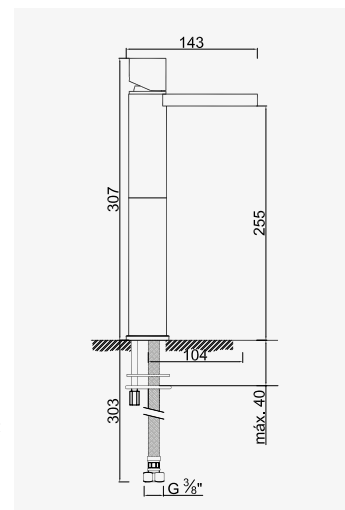

+ produit

- Un point de fixation
- Vidage Clic-Clac en laiton NF