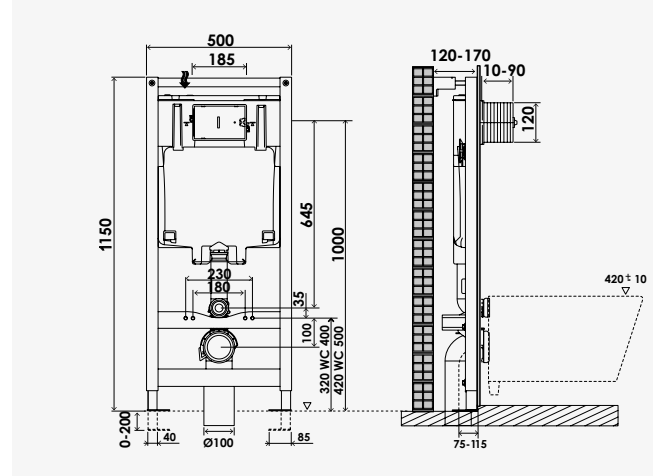

+ produit

- 2 fixations au sol + 2 au mur

Bâti-support seul

réf.501513508 .....247,31€

Réservoir anti-condensation avec mécanisme 3/6 litres. - Robinet flotteur silencieux. - Livré avec tube de chasse, tunnel de traversée de cloison, robinet d'arrêt, tube-réservoir cuvette, système d'évacuation universel, sortie verticale ou horizontale, fixations murales réglables, tiges filetées et cache-écrous. - **Plaque de commande ronde ou carré en option (page 169).**