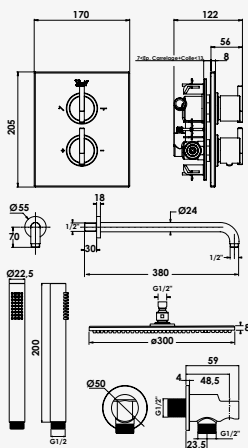

Mitigeur thermostatique seul noir mat
réf.501017009.....**923,38€**

1.Ensemble thermostatique rond noir mat
réf.501017023.....**1 361,71€**

2.Ensemble thermostatique carré noir mat
réf.501017041.....**994,64€**

Mitigeur thermostatique laiton, cartouche monobloc intégrée conforme NF, 2 entrées M15/21 (EF et EC) et 2 sorties M15/21 (douchette et ciel de douche), inverseur 2 voies sur partie haute. - Épaisseur de parement : 7 à 13 mm. - Set de décoration inox noir mat 8 mm avec inverseur pomme/douchette croisillon laiton noir mat. Livré avec les raccords à sertir nécessaires au raccordement : 1 écrou à sertir Ø16 (Réf.3301-16-15) et 3 coudes à sertir ecrou tournant Ø16 (Réf.3302-16-15).

1.Bras de douche laiton noir mat 380 mm. - Pomme de tête laiton noir mat anticalcaire extra-plate Ø300 mm. - Douchette micro laiton noir mat monojet anticalcaire Ø28 mm. - Flexible de douche lisse silicone noir mat 1,50 m. - Support de douchette fixe laiton noir mat avec alimentation intégrée.

2. Bras de douche laiton coude 90° noir mat. - Pomme de tête carrée 250x250mm anticalcaire noir mat. - Douchette carrée anticalcaire monojet laiton noir 24,5mm. - Flexible PVC lisse noir lg 1,75m - Support mural carre laiton à encastrer noir.