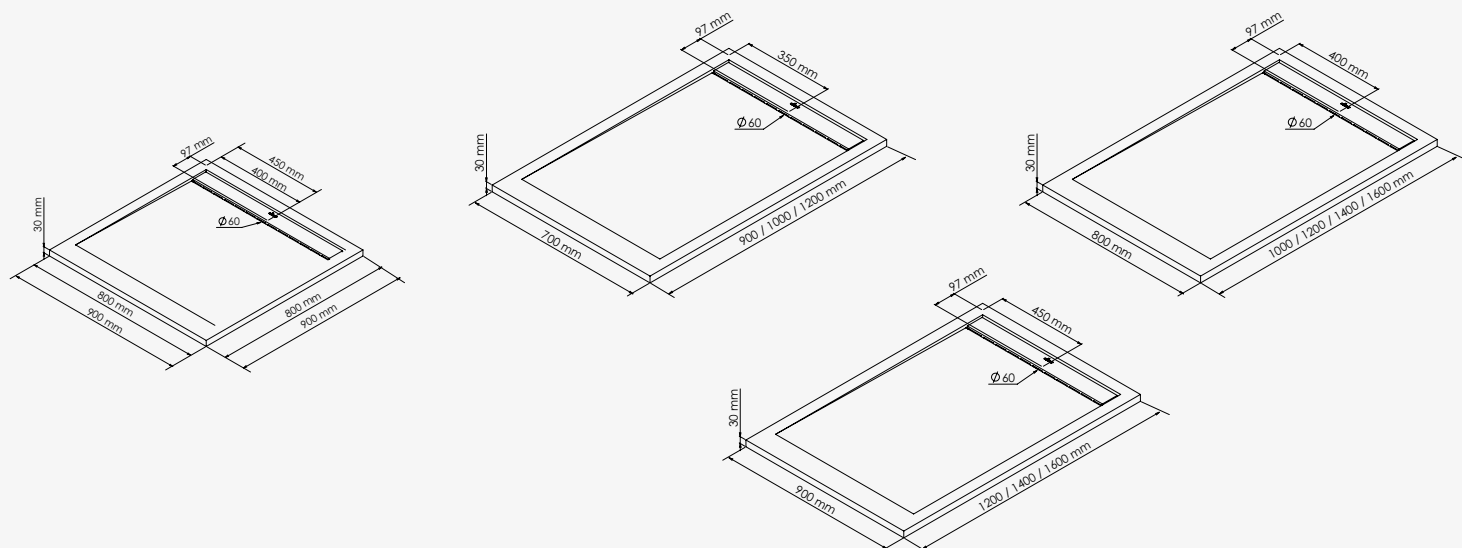

+ produit

- Extra-plat 3 cm
- Surface antidérapante PN24
- Grille caniveau peinte même coloris que le receveur
- Texture sablée

Dim. 70 x 90 cm - Blanc	réf.201010775	387,60€
Dim. 70 x 90 cm - Noir	réf.201010776	387,60€
Dim. 70 x 90 cm - Anthracite	réf.201010774	387,60€
Dim. 70 x 100 cm - Blanc	réf.201010772	396,87€
Dim. 70 x 100 cm - Noir	réf.201010773	396,87€
Dim. 70 x 100 cm - Anthracite	réf.201010771	396,87€
Dim. 70 x 120 cm - Blanc	réf.201010793	508,15€
Dim. 70 x 120 cm - Noir	réf.201010792	508,15€
Dim. 70 x 120 cm - Anthracite	réf.201010791	508,15€
Dim. 80 x 80 cm - Blanc	réf.201010796	389,42€
Dim. 80 x 80 cm - Noir	réf.201010795	389,42€
Dim. 80 x 80 cm - Anthracite	réf.201010794	389,42€
Dim. 80 x 100 cm - Blanc	réf.201010778	410,78€
Dim. 80 x 100 cm - Noir	réf.201010779	410,78€
Dim. 80 x 100 cm - Anthracite	réf.201010777	410,78€
Dim. 80 x 120 cm - Blanc	réf.201010590	533,25€
Dim. 80 x 120 cm - Noir	réf.201010595	533,25€
Dim. 80 x 120 cm - Anthracite	réf.201010780	533,25€