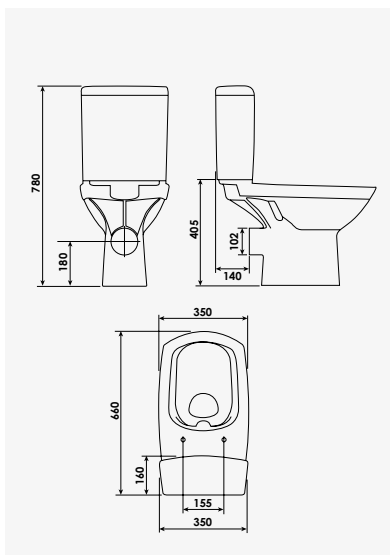

PACK WC AU SOL SANS BRIDE

+ produit

- Cuvette sans bride
- Abattant déclipable antibactérien
- Frein de chute

Blanc
réf. 501512017293,00€

Cuvette céramique intérieur sans bride sortie horizontale. - Réservoir céramique. - Mécanisme 3/5 litres à double poussoir affleurant. - Robinet flotteur silencieux 12/17. - Abattant double blanc thermodur déclipable à frein de chute. - Livré avec kit de fixation.