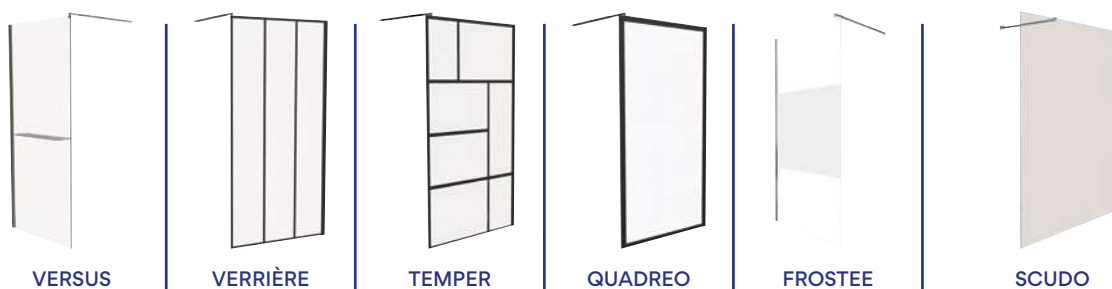

LES PAROIS

MEILLEURE VENTE

VERSUS

VERRIÈRE

TEMPER

QUADREO

FROSTEE

SCUDO

LES ÉCRANS	Gamme	Design			Avantage		Essentiel	Avantage
	Finition							
	Verre Transparent	•						•
	Verre Sérigraphié		•	•	•			
	Verre givré/dépoli			•		•		
	Épaisseur verre	8 mm	8 mm	8 mm	8 mm	8 mm	8 mm	8 mm
	Traitement anticalcaire	•	•	•	•	•	•	•
	Hauteur	2000 mm	2000 mm	2000 mm	2000 mm	2000 mm	2000 mm	2000 mm
	Porte serviette	•						
	Profilé sans silicone	•	•					
Page	page.95	page.95	page.96	page.96	page.97	page.97	page.97