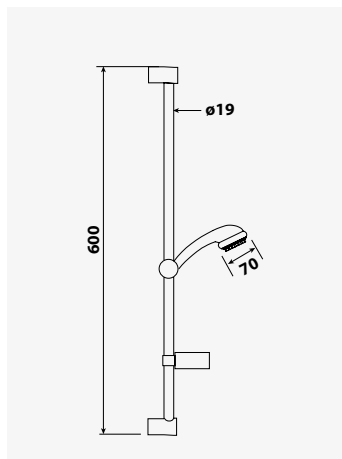

+ produit

- Douchette monojet Ø71 mm

Finition chromé
réf. 325316 ..... 28,75€

Douchette anticalcaire monojet Ø71 mm. - Débit 20 litres / minute. - Flexible double agrafage conique 15/21, longueur 1,50 m avec limiteur de débit. - Barre de douche métal chromé Ø19 mm, hauteur 60 cm. - Porte-savon acrylique.