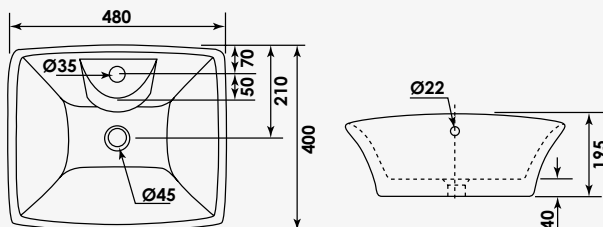

+ produit

- Avec trou de robinetterie et trop plein

Rectangulaire 48x40 cm

réf.403511003 .....113,91€

Céramique blanche. - Avec trou de robinetterie et trop plein. - Livrée sans robinetterie ni vidage.