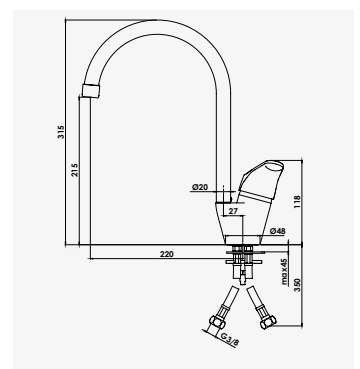

Finition chromé
réf. 501012501 .....185,18€

Poignée métal. - Cartouche Ø40 mm. - Bec orientable avec aérateur anticalcaire. - Limiteur de débit par point dur. - Limiteur de température réglable. - Un point de fixation avec système facilitant Fixofast. - Flexibles EPDM pré-montés 350 mm.