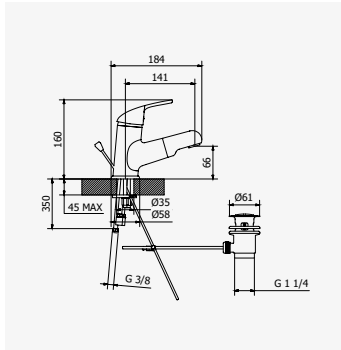

+ produit

- Bec avec douchette

Finition chromé
réf.12921 ..... 185,40€

Poignée métal. - Cartouche Ø40 mm. - Bec fixe avec douchette extractible. - Limiteur de débit par point dur. - Limiteur de température réglable. - Un point de fixation. - Flexibles EPDM pré-montés 350 mm. - Vidage lait.