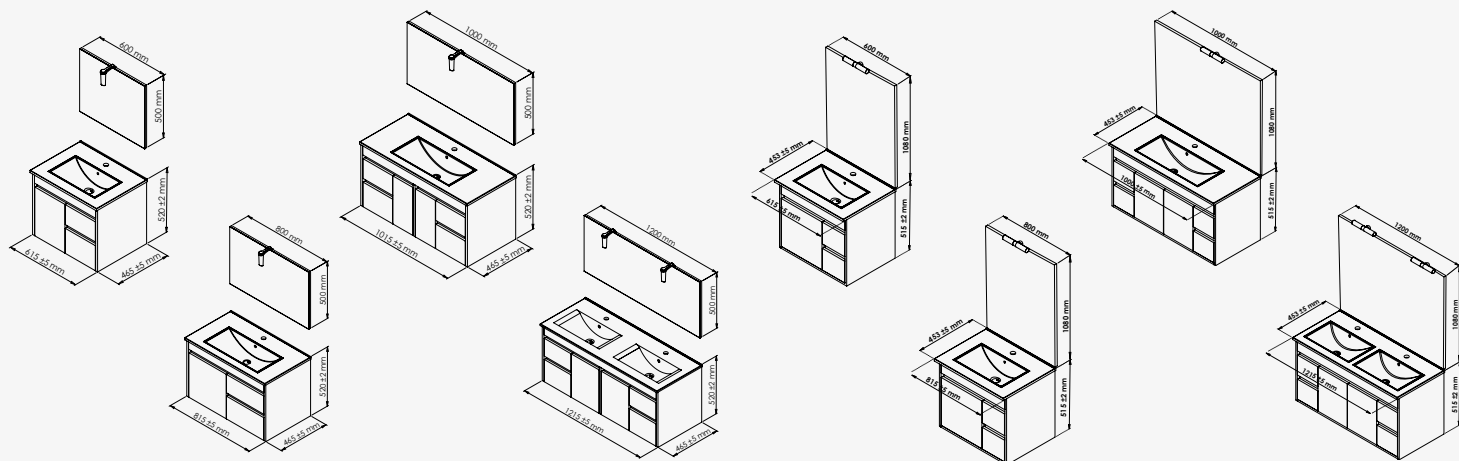

réf.401511510 466,96€
réf.401511512 556,13€
réf.401511514 812,45€
réf.401511516 990,78€

Meuble vasque avec miroir suspendu : Meuble livré monté avec vide sanitaire en panneaux de particules mélaminé. - Portes et tiroirs avec poignées prise de main et fermeture ralentie. - Finition laqué blanc. - Possibilité de convertir le meuble en version à poser avec les pieds recoupables longueur 400mm (en option). - Plan vasque encastré en céramique blanche 18 mm avec trop plein. - Siphon gain de place inclus. - Miroir simple à suspendre. - Spot LED class II IP44. - Visserie non fournie.