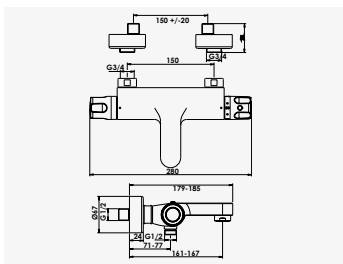

+ produit

- Technologie **C2**
- Fixation rapide Fixofast
- ECAU : E3/1 C2 A1 U3 (BBCA)

Finition chromé

réf. 501016510 ..... 306,31€

Poignée métal. - Cartouche monobloc. - Limiteur de débit réglable par tête 1/2 tour. - Système économiseur d'eau. - Butée de sécurité à 38°C. - Arrivées écrous prisonniers 20/27. - Raccords muraux excentrés avec système facilitant Fixofast et rosaces métal. - Filtres et clapets anti-retour incorporés au corps. - Inverseur sur croisillon de débit.