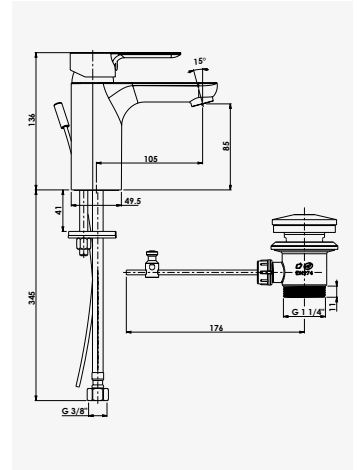

+ produit

- Certification ECAU

- ECAU : E0 C3 A3 U3 (BAAA)

Finition chromé **C3**
réf.501011113 ..... 76,55€

- ECAU : E0 C2 A1 U3 (BBCA)

Finition chromé **C2**
réf.501011114 ..... 70,91€

Poignée métal. - Cartouche Ø35. - Bec fixe avec aérateur. - Limiteur de débit et de température. - Un point de fixation. - Flexible en EPDM pré-monté 350mm. - Vidage hostaform plastique. - Tirette de vidage latérale.