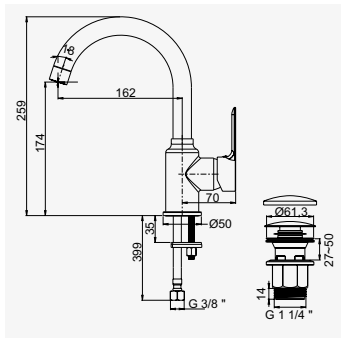

+ produit

- Technologie **C3**
- ECAU : E0 C3 A2 U3 (AABA)

Finition chromé
réf. 501011118 ..... 95,00€

Manette métal. - Cartouche Ø35 mm C3. - Bec mobile avec aérateur anticalcaire. - Limiteur de débit par point dur. - Limiteur de température réglable. - Un point de fixation. - Flexible en EPDM pré-monté 450mm. - Fourni avec vidage NF clic-clac Hostaform.