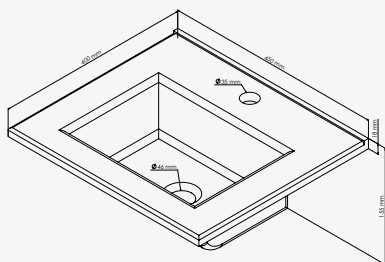

VASQUE RECTANGULAIRE

À encastrer

+ produit

- Avec trou de robinetterie et trop plein

Rectangulaire 45x40 cm

réf.403511101 118,47€

Céramique blanche. - Hauteur visible 2 cm. - Avec trou de robinetterie et trop plein. - Livrée sans robinetterie ni vidage.