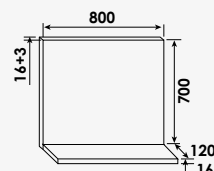

Largeur 80 cm - Cérusé	réf.950507MIC	171,96€
Largeur 80 cm - Gris	réf.950507MIG	171,96€
Largeur 80 cm - Bleu paon	réf.404011503	171,96€
Largeur 80 cm - Bleu bleuét	réf.404011507	171,96€
Largeur 80 cm - Rose poudré	réf.404011515	171,96€
Largeur 80 cm - Noir mat	réf.404011511	171,96€
Largeur 80 cm - Vert menthe	réf.404011519	171,96€
Largeur 120 cm - Cérusé	réf.950508MIC	205,73€
Largeur 120 cm - Gris	réf.950508MIG	205,73€
Largeur 120 cm - Bleu paon	réf.404011504	205,73€
Largeur 120 cm - Bleu bleuét	réf.404011508	205,73€
Largeur 120 cm - Rose poudré	réf.404011516	205,73€
Largeur 120 cm - Noir mat	réf.404011512	205,73€
Largeur 120 cm - Vert menthe	réf.404011520	205,73€

Miroir 3 mm à suspendre collé sur panneau mélaminé 16 mm. - Chants texture bois ou satiné. Tablette en mélaminé 16 mm.