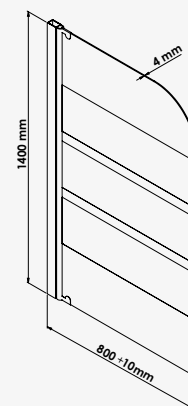

ESSENTIEL

PARE-BAIGNOIRE

AUMÉA
Pare-baignoire

+ produit

- Verre transparent 4 mm.
- Sérigraphie 3 bandes blanches..

Largeur 140 cm
réf.201510505..... 153,00€

Un volet pivotant en verre trempé transparent 4 mm avec 3 bandes blanches. - Profilé aluminium peint blanc. - Extensible de 80 à 81 cm (+1cm). - Pivots en zinc. - Installation réversible.