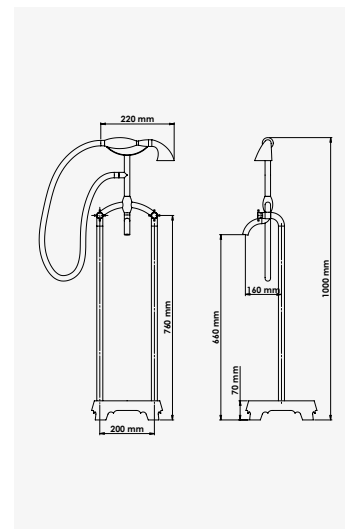

+ produit

- Ensemble en laiton