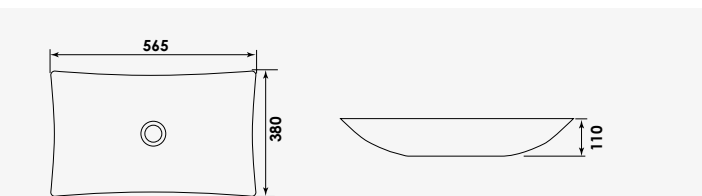

Rectangulaire 56,5 x 38 cm

réf.403511002 ..... 219,13€

Céramique blanche. - Sans trou de robinetterie ni trop plein. - Livrée sans robinetterie ni vidage.