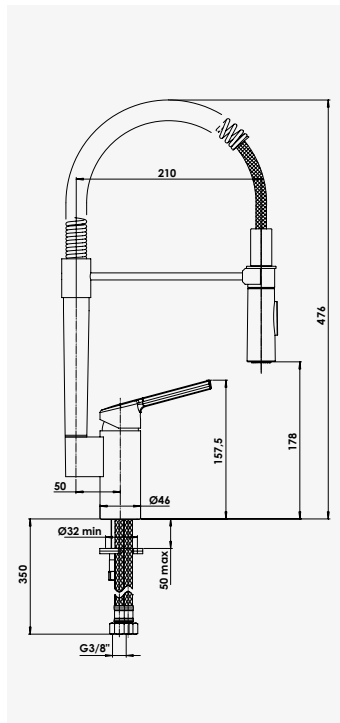

ORI'O

Mitigeur d'évier avec douchette

+ produit

- Douchette bi-jets avec attache magnétique
- Platine de renfort sur évier

Finition chromé
réf.75017 328,65€

Poignée métal. - Cartouche Ø35 mm. - Douchette bi-jets anticalcaire sur flexible. - Attache magnétique de la douchette sur support. - Un point de fixation. - Flexibles inox pré-montés 350 mm. - Platine de renfort évier.