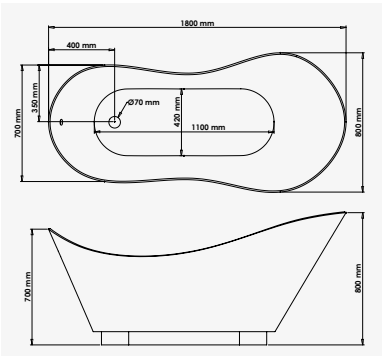

+ produit

- Baignoire îlot
- Finition bicolore
- Vidage fourni
- 250 L

Contenance 250 litres
réf.202510201.....1 686,09€