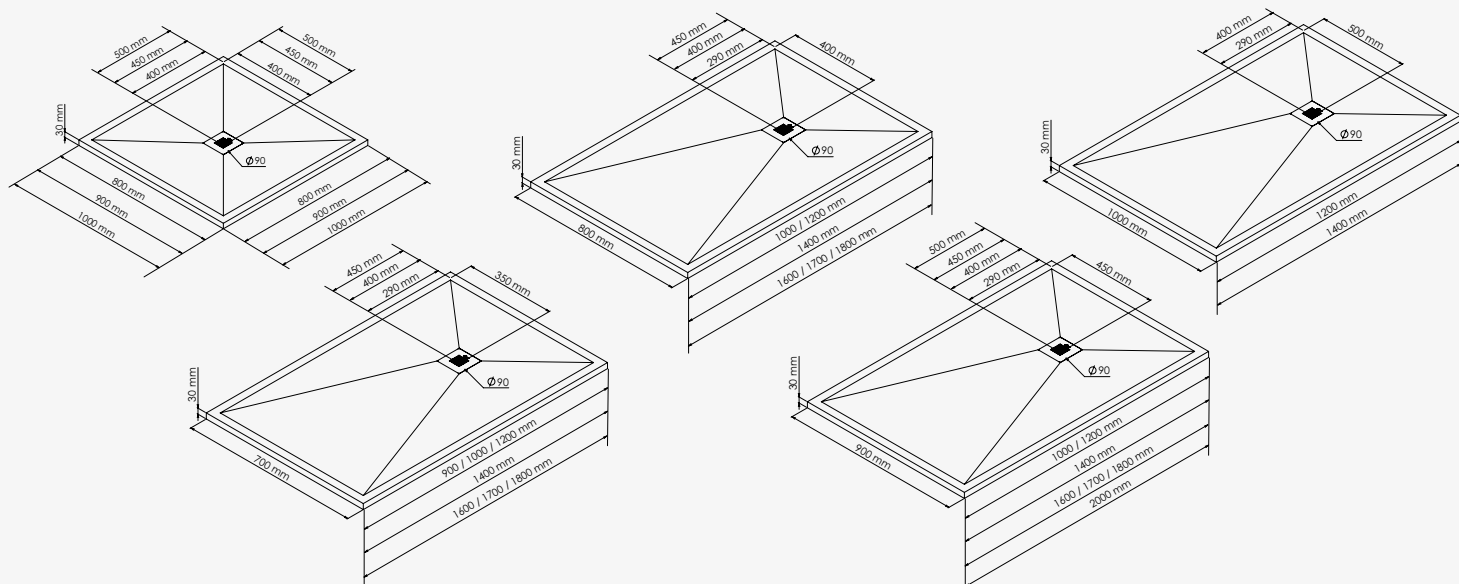

A poser au sol, sur plots ou à encastrer. Extra-plat, hauteur 30 mm. Fabrication en moule par coulage à base d'un composé mixte résine et marbre minéral e treouvert d'un gel-coat. Texture imitation ardoise. Surface antidérapante PN24. Livré avec bonde de douche extra-platte sortie horizontale à encastrer et grille de même coloris que le receveur.