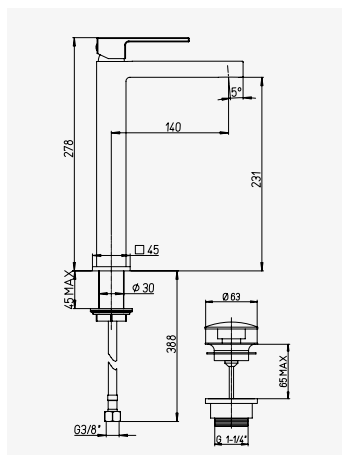

CUADR'O

Mitigeur de lavabo haut sur plage - Taille XL

+ produit

- Limiteur de température
- Un point de fixation
- Vidage Clic-Clac

Finition chromé
réf.501015505 338,27€

Poignée métal. - Cartouche Ø35 mm. - Bec fondu fixe avec aérateur anticalcaire. - Limiteur de température réglable. - Limiteur de débit. - Un point de fixation. - Flexibles Pex pré-montés 370 mm. - Vidage clic-clac.