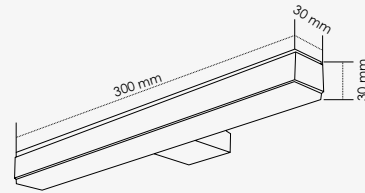

+ produit

- Classe II - IP 44.

réf.322000.....86,71€

Pour armoire miroir

Classe II. - IP 44. - LED 7 Watts.