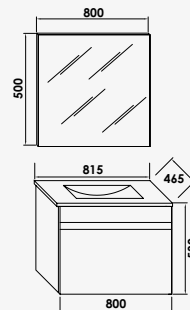

+ produit

- Meuble livré pré-monté avec miroir
- Finition texture bois

Meuble 80 cm - Chêne gris réf.807416 .....550,87€

Lot de 4 pieds recoupables réf.989PIEDS..... 114,13€

Meuble livré monté avec vide sanitaire. - Structure de caisson en panneau de particules 16 mm laqué blanc. - Tiroirs en panneaux de particules revêtus laqué blanc avec bandeau chêne Wengué. - Fermeture progressive et poignée prise de main. - Possibilité de convertir le meuble en version à poser avec les pieds recoupables longueur 400 mm (en option). - Plan vasque encastré en résine blanche. - Miroir simple à suspendre. - Vidage et visserie non fournis.