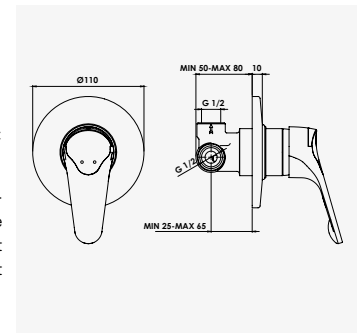

ACCESS

Mitigeur de douche à encastrer

+ produit

- Limiteur de débit
- Limiteur de température

Mitigeur à encastrer chromé
réf.501012513..... 157,33€

Poignée métal. Cartouche Ø40 mm. - Limiteur de débit par point dur. - Limiteur de température réglable. - Arrivées et départ femelle 15/21. - Profondeur d'encastrement 50 mm minimum.