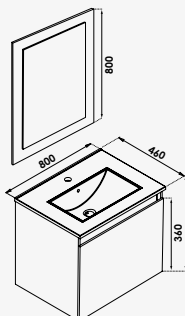

+ produit

- Meuble livré pré-monté avec miroir et applique LED
- Rangement XXL : tiroirs sans découpe
- Livré avec siphon gain de place

Meuble à composer P.67

Meuble 60 cm - Cognac
Meuble 60 cm - Nordic
Meuble 70 cm - Cognac
Meuble 70 cm - Nordic

réf.401511257 ..... 703,98€
réf.401511282 ..... 703,98€
réf.401511290 ..... 741,09€
réf.401511294 ..... 741,09€

Meuble 80 cm - Cognac
Meuble 80 cm - Nordic
Meuble 120 cm - Cognac
Meuble 120 cm - Nordic

réf.401511259 ..... 760,89€
réf.401511286 ..... 760,89€
réf.401511298 ..... 1 332,20€
réf.401511303 ..... 1 372,16€

Meuble livré monté, avec vide sanitaire 8 cm. - Tiroirs pleins sans découpe (gain de place), à ouverture totale et fermeture ralentie. Côtés des tiroirs en métal. - Façades et corps de meuble en panneaux de particules mélaminé 16 mm finition Cognac ou Nordic. - Plan vasque rectangulaire céramique 46 cm de profondeur avec trop plein. - Miroir 3 mm collé sur panneau mélaminé 16 mm Cognac ou Nordic. - Applique Classe II IP 44 LED. 7 W. 30 cm. Livré avec visserie de fixation murale encastrée et vidage gain de place. - Écotaxe en sus.