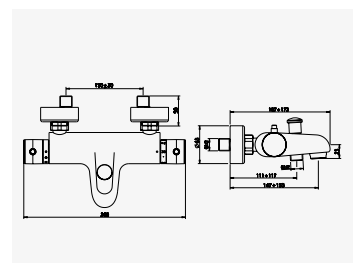

+ produit

- Technologie **C2**
- ECAU : E3/1 C2 A2 U3 (BBBA)

Finition chromé
réf. 5001-90A ..... 231,33€

Poignée ABS. - Cartouche monobloc. - Limiteur de débit réglable par tête 1/2 tour. - Système économiseur d'eau. - Butée de sécurité à 38°C. - Arrivées écrous prisonniers 20/27. - Raccords muraux excentrés avec rosaces. - Filtres et clapets anti-retour incorporés au corps. - Inverseur manuel.