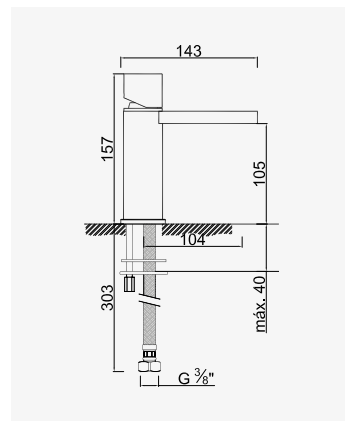

+ produit

- Un point de fixation
- Vidage Clic-Clac