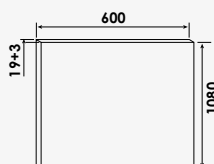

+ produit

- Miroir hydrofuge

Largeur 60 cm
Largeur 70 cm

réf.81060M.....158,13€
réf.81070M.....174,84€

Largeur 80 cm
Largeur 120 cm

réf.81080M.....197,65€
réf.81120M.....293,56€

Miroir 3 mm à suspendre collé sur panneau mélaminé 19 mm hydrofuge.