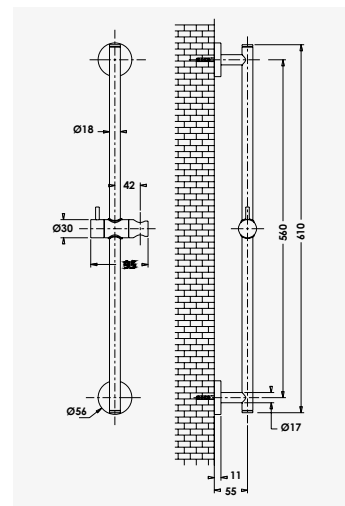

Prix public HT 2024

FACT'ORY

Ensemble barre monojet

+ produit

- Douchette micro Ø32 mm

Finition noir mat
réf.503012502179,35€

Finition nickel brossé
réf.503012503179,35€

Douchette ABS anticalcaire monojet Ø32 mm. - Flexible PVC longueur 1,50 m. - Barre de douche Ø18 mm, hauteur 61 cm.