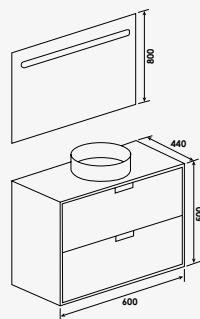

Meuble 60 cm - 1 vasque
Meuble 80 cm - 1 vasque

réf.401511312 1 481,78€
réf.401511314 1 667,24€

Meuble 120 cm - 2 vasques

réf.401511316 2 409,05€

Meuble livré monté, avec vide sanitaire 8 cm. - Tiroirs pleins sans découpe (gain de place), à ouverture totale et fermeture ralentie. - Côtés des tiroirs en métal. - Corps de meuble en MDF 16 mm laqué noir mat. - Façade 2 tiroirs en panneaux de particules mélaminé 16 mm finition Cognac. - Poignées en métal noir mat. - Plan en marbre (Microtec) 16 mm noir mat pré-percé. - Vasque à poser ronde en céramique noire mate Ø37cm et hauteur 12 cm - Trou pour vasque à poser Ø70 mm. - Trou pour robinetterie Ø35 mm. - Miroir éclairant avec bandeau LED. - Livré avec visserie de fixation murale et vidage gain de place. - Écotaxe en sus.