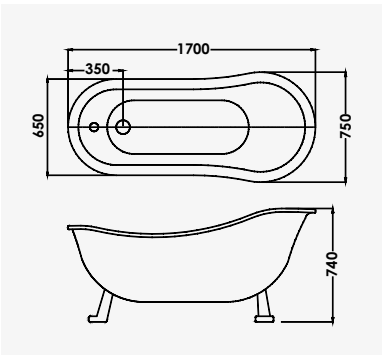

+ produit

- Baignoire îlot.
- Pieds pattes de lion en laiton.
- Vidage fourni.
- 110 L

Contenance 110 litres
réf.202510202 ..... 1 296,33€