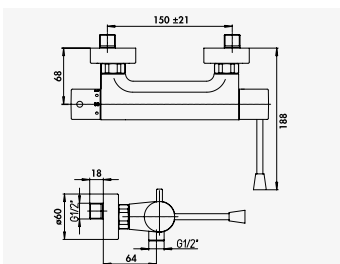

+ produit

- Technologie **C2**
- Technologie corps froid

Finition chromé
réf. 3616 .....195,53€

Poignée métal. - Cartouche thermostatique monobloc. - Tête céramique 1/2 tour. - Butée de température verrouillée à 50°C. - Butée sensible de limitation de débit. - Coupure automatique et instantanée de l'eau chaude en cas de coupure d'eau froide. - Technologie Corps froid : écarte tout risque de brûlure au toucher de la surface du mitigeur. - Raccords muraux excentrés avec rosaces.