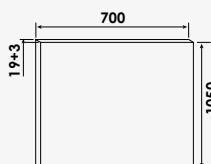

+ produit

- Miroir hydrofuge

Largeur 60 cm
Largeur 70 cm

réf.81060M.....158,13€
réf.81070M.....174,84€

Largeur 80 cm
Largeur 120 cm

réf.81080M.....197,65€
réf.81120M.....293,56€

Miroir 3 mm à suspendre collé sur panneau mélaminé 19 mm hydrofuge.