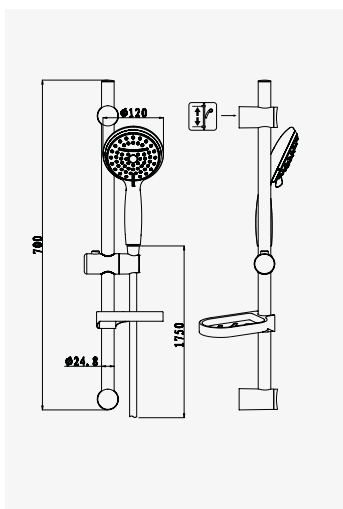

NAM'O
Ensemble barre 5 jets

+ produit

- Douchette 5 jets Ø125 mm

Finition chromé
réf. 4583170,64€

Douchette anticalcaire 5 jets Ø125 mm. - Débit 12 litres / minute. - Flexible PVC design anti-torsion, longueur 1,75 m. - Barre de douche chromée Ø25 mm, hauteur 70 cm. - Porte-savon design rond chromé. - Entraxe de fixation réglable avec un point de fixation par pied.