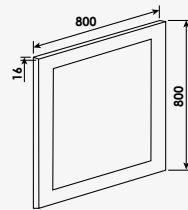

Miroir 3 mm à suspendre collé sur panneau mélaminé 16 mm texture bois ou satiné.

DUBAÏ

Miroir à suspendre

+ produit

- Collé sur panneau mélaminé avec tablette
- Chants de couleur
- Miroir avec tablette

Cérusé