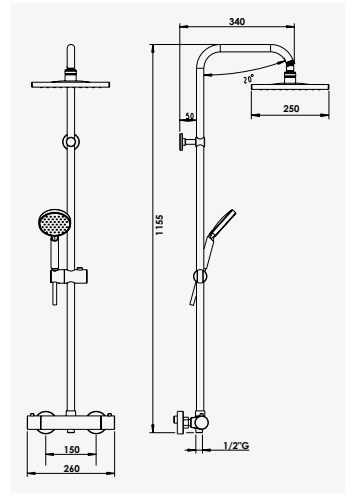

+ produit

- Pomme de tête Ø250 mm

Finition chromé
réf.503014007.....382,67€

Installation en façade. - Support de fixation réglable en hauteur. - Mitigeur thermostatique 2 sorties avec inverseur, limitation de température à 58°C, butée de sécurité à 38°C, débit régulé par tête céramique 1/2 tour, écrous prisonniers 20/27 et raccords muraux excentrés avec rosaces. - Colonne en inox chromé Ø22 mm. - Pomme de tête ABS anticalcaire Ø250 mm. - Douchette ABS 5 jets anticalcaire. - Flexible de douche double agrafage 1,75 m. - Inverseur céramique intégré sur croisillon. - Support de douchette coulissant.