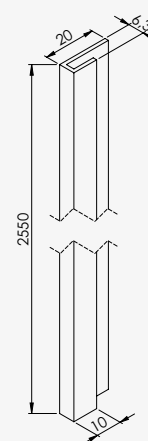

réf. 20401140653,80€
réf. 20401141253,80€
réf. 20401140953,80€

Profilés disponibles en profilés d'angle, jonction et de finition. - Matière : aluminium. - Hauteur 2,55 m.

LES CABINES

Gamme	Design			Avantage	Essentiel		
Finition		■	■	■ ■	■ ■	■ ■	□
Carré	•						•
Rectangulaire	•	•	•	•			
Quart de cercle				•		•	
Verre SECURIT	•						
Verre trempé		•	•	•	•	•	•
Epaisseur du verre	8 mm	6 mm	6 mm	5 mm	5 mm	5 mm	4 mm
Montage sans silicone		•	•	•	•	•	
Porte coulissante		•	•	•		•	•
Porte pivotante	•*						
Traitement anticalcaire	•		•				
Mitigeur mécanique		•	•	•	•	•	•
Mitigeur thermostatique	•						
Douchette	•*	•	•	•	•	•	•
Douche de tête		•	•	•			
Buses de massage			•	•	•		
Radio	•*		•	•			
Siège	•*			•			
Barre de maintien	•*						
Personnalisable	•*						
Page	P.47	page.108	page.108	page.108	page.109	page.109	page.109