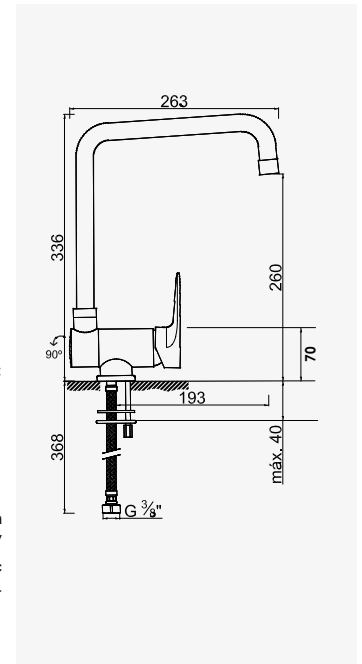

Finition chromé
réf.501011710 .....293,93€

Poignée métal. - Cartouche Ø40 mm à technologie C3. - Bec orientable droite/gauche et rabattable vers le bas avec aérateur. - Un point de fixation avec écrou. - Flexibles EPDM pré-montés 350 mm.