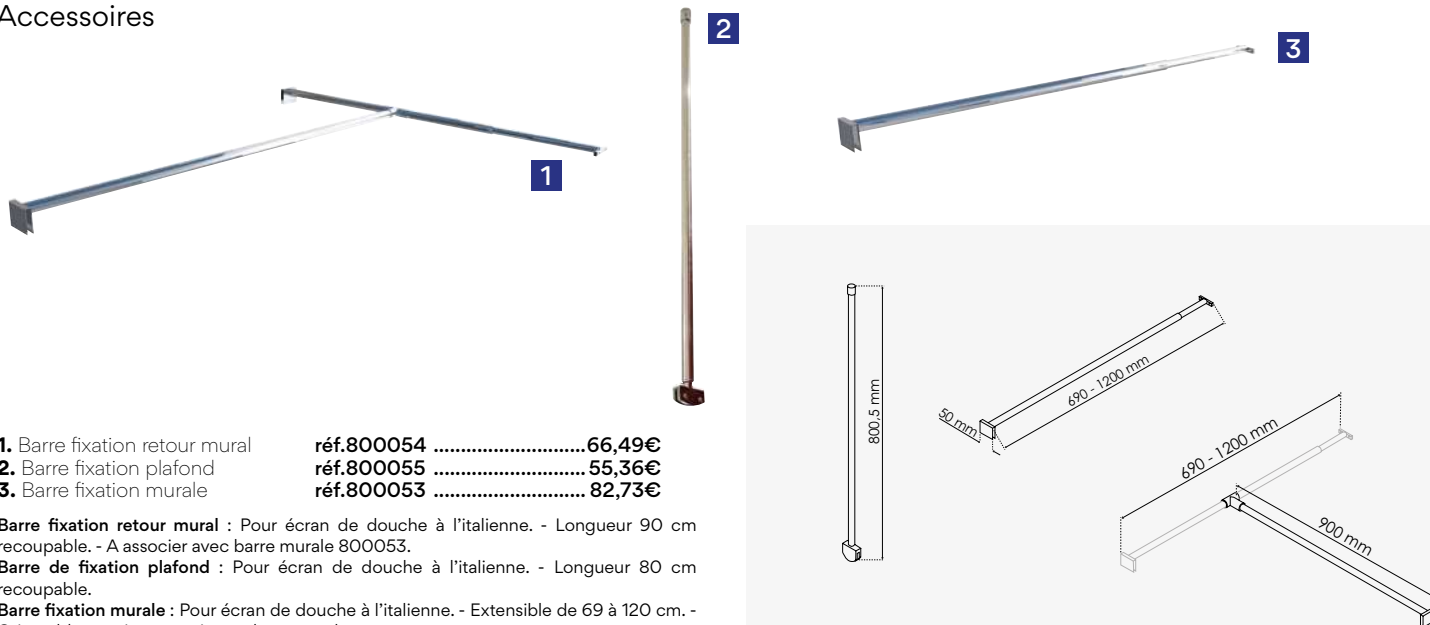

BARRE DE FIXATION

Accessoires

1. Barre fixation retour mural réf.800054 ..... 66,49€
  2. Barre fixation plafond réf.800055 ..... 55,36€
  3. Barre fixation murale réf.800053 ..... 82,73€

Barre fixation retour mural : Pour écran de douche à l'italienne. - Longueur 90 cm recoupable. - A associer avec barre murale 800053.

Barre de fixation plafond : Pour écran de douche à l'italienne. - Longueur 80 cm recoupable.

Barre fixation murale : Pour écran de douche à l'italienne. - Extensible de 69 à 120 cm. - Orientable sur pivots au niveau du mur et du verre.