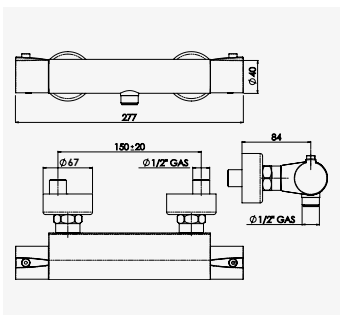

+ produit

- Technologie **C3**
- Fixation rapide Fixofast
- ECAU : E2 C3 A3 U3 (CAAA)

Finition noir mat

réf.501016519.....333,24€

Finition nickel brossé

réf.501016505.....355,15€

Poignée métal. - Cartouche monobloc. - Limiteur de débit réglable par tête 1/2 tour. - Système économiseur d'eau. - Butée de sécurité à 38°C. - Arrivées écrous prisonniers 20/27. - Raccords muraux excentrés avec système facilitant Fixofast et rosaces Ø67 mm. - Filtres et clapets anti-retour incorporés au corps.