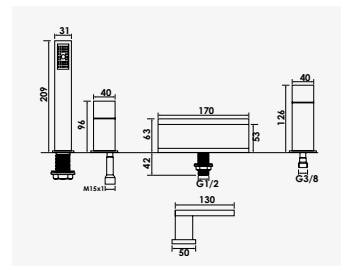

CUADR'O

Mitigeur de bain-douche 4 trous sur plage

+ produit

- Bec cascade

Finition chromé

réf.501015501..... 699,75€

Poignées métal. - Cartouche Ø35 mm. - Flexible d'alimentation EPDM non pré-montés : 3 flexibles 500 mm et 1 flexible 500 mm en 15/21. - Inverseur manuel. - Douchette carrée, flexible de douche métal 1,50m.