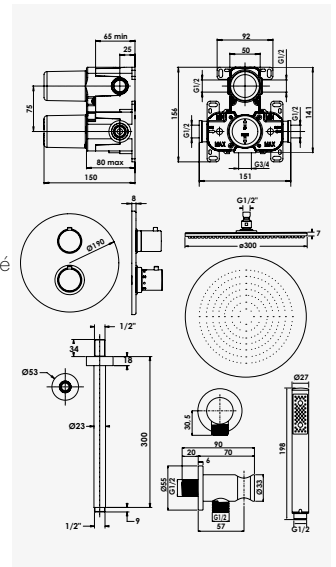

+ produit

- Ensemble de douche complet

Ensemble thermostatique complet chromé
réf.5101..... 819,15€

Mitigeur thermostatique seul
réf.3310 ..... 207,09€

Plaque de commande seul chromé
réf.3311 ..... 184,91€

Mitigeur thermostatique à encastrer : cartouche monobloc, débit 19 l/mn sous 3 bars, 3 sorties F15/21 possibles, inverseur 2 voies sur sortie haute. - Plaque de commande Ø190 mm avec inverseur pomme/douchette : Poignée métal. - Bras de douche laiton 300 mm vertical : mâle 15/21 pour installation en plafonnier. - Pomme de tête laiton anticalcaire Ø300 mm : épaisseur 7 mm, femelle 15/21. - Douchette micro laiton monojet anticalcaire Ø27 mm. - Flexible métal double agrafage 1,50 m. - Support de douchette fixe avec alimentation intégrée.