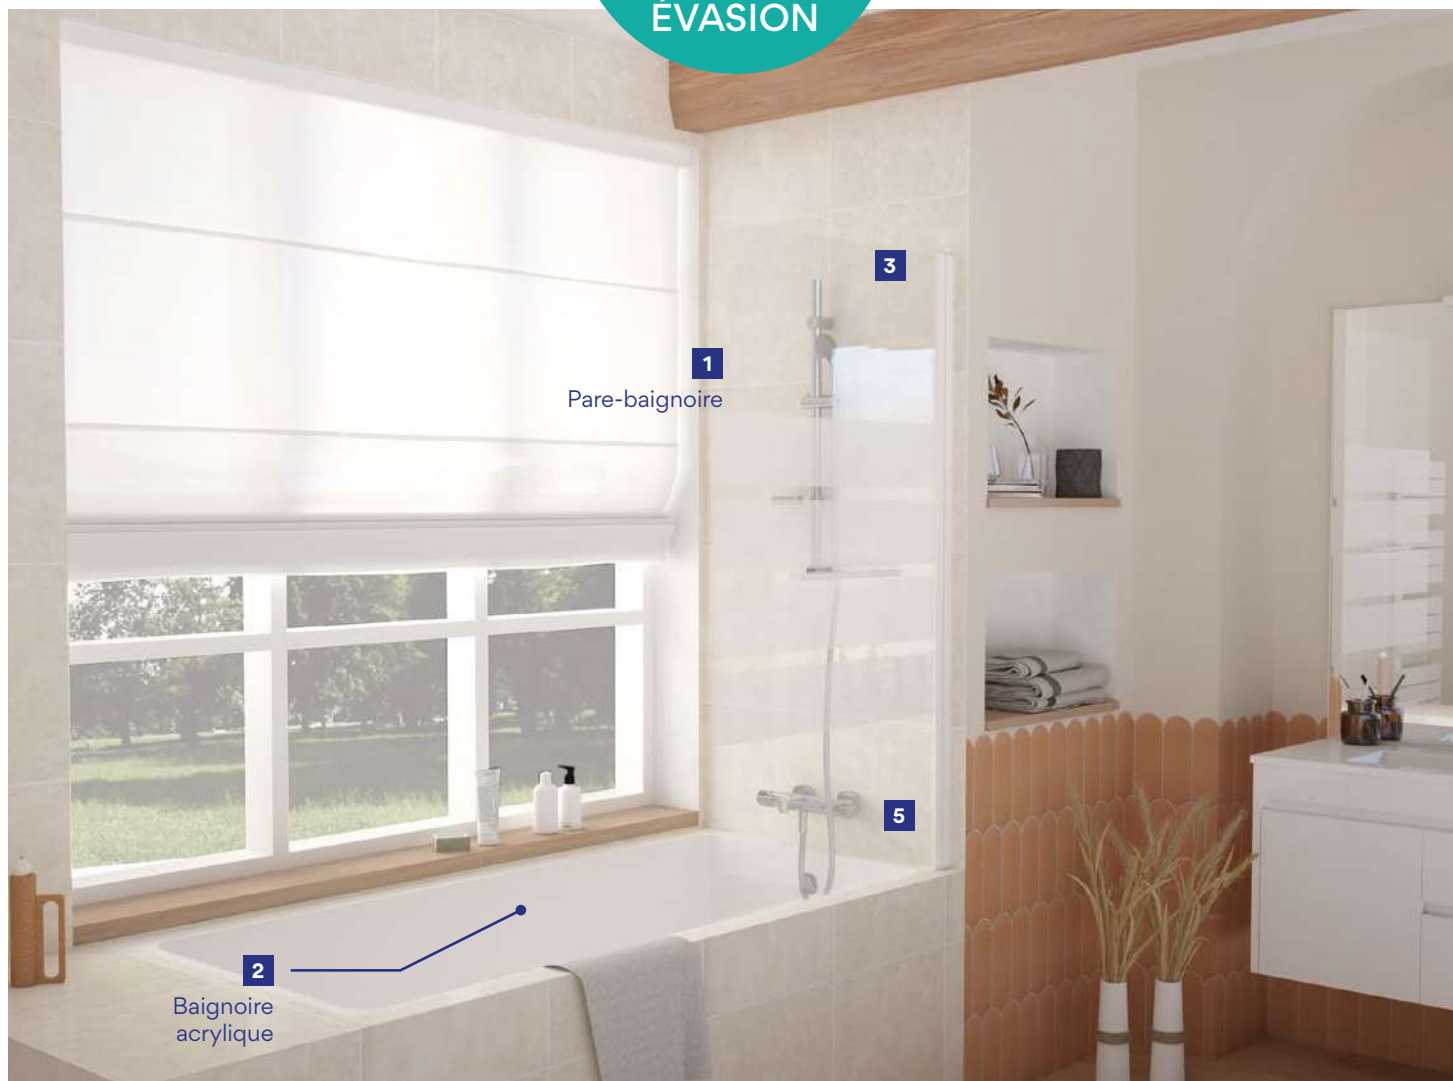

2. Miroir Lisbonne

Miroir éclairant à suspendre sur cadre aluminium anodisé. Points LED invisibles anti-éblouissement.

Miroir éclairant 80 cm - réf. 404011008 276,91€

Existe aussi en dimensions 80, 120 et 140 cm page.75

3. Cabine Ilda

Parois en verre trempé transparent. Deux panneaux fixes et deux portes coulissantes à fermeture magnétique. Profils en aluminium chromé. Fonds et colonne d'angle en verre noir. Poignées en aluminium chromée. Mitigeur mécanique avec inverseur. 6 buses de massage carrées. Barre de douche col de cygne avec pomme de tête carrée. Douchette monojet sur support coulissant. Flexible de douche double agrafage. Receveur en ABS blanc sur châssis métallique. Avec pieds réglables et bonde de douche. Cabine de douche - réf. 509480 1126,53€

3

Cabine Ilda

1 Pare-baignoire

2 Baignoire acrylique

3

5

1. Pare-baignoire 4 bandes blanches

Un volet pivotant en verre trempé transparent 5 mm avec 4 bandes givrées. Traitement anticalcaire une face. Profilé aluminium peint blanc. Porte-serviettes en inox peint blanc