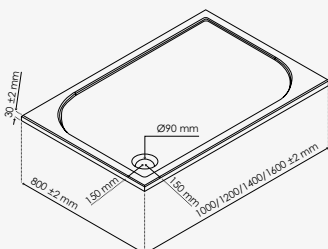

Dim. 90 x 90 cm
 Dim. 90 x 120 cm
 Dim. 90 cm 1/4 cercle

réf.6236 334,15€
 réf.201010517 387,60€
 réf.201010515 335,71€

A poser ou à encastrer. Béton de synthèse : mélange de particules de quartz, de résine et de carbone de calcium. - Surface antidérapante. - Hauteur 30 mm. - Livré sans bonde de douche.