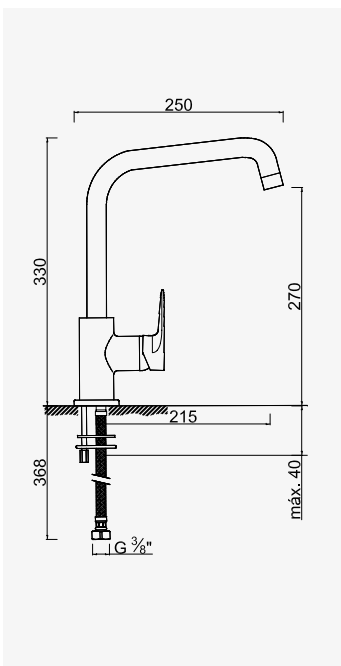

Finition chromé
réf.501011709 ..... 137,95€

Poignée métal. - Cartouche Ø35 mm. - Bec orientable avec aérateur. - 2 points de fixation. - Flexibles EPDM pré-montés 350 mm.