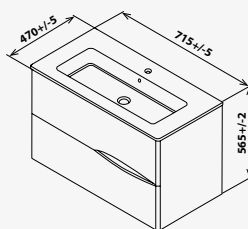

+ produit

- Meuble livré pré-monté
- Finition laqué mat effet Soft Touch
- Colonne faible encombrement
- 2 points de fixation murale

Meuble 70 cm - Blanc mat	réf.401511101	902,13€
Meuble 70 cm - Gris mat	réf.401511104	902,13€
Meuble 70 cm - Noir mat	réf.401511035	947,80€
Meuble 90 cm - Blanc mat	réf.401511106	1 099,76€
Meuble 90 cm - Gris mat	réf.401511109	1 099,76€
Meuble 90 cm - Noir mat	réf.401511036	1 099,76€

Colonne - Blanc mat	réf.401511001	696,96€
Colonne - Gris mat	réf.401511002	686,91€
Colonne - Noir mat	réf.401511037	676,65€

Meuble sous vasque : Meuble livré monté laqué mat, effet Soft Touch. - Plan vasque encastré en céramique extra plat blanc, épaisseur 18 mm et coins arrondis. - Côtés en panneaux de particules 16 mm laqué mat. - Façade en MDF 19 mm laqué mat. - Tiroirs à ouverture totale et fermeture ralentie avec poignée prise de main design plume. Côtés de tiroirs en métal. - Intérieur en panneaux de particules mélaminé 16 mm gris. - Vidage et visserie non fournis.

Colonne à suspendre faible encombrement : Colonne livrée montée laqué mat touché Soft Touch. - Côtés en panneaux de particules 16 mm. - Façade 2 portes à fermeture ralentie en MDF 19 mm revêtue en laqué mat. - Poignées prise de main design plume. - Intérieur en panneaux de particules mélaminé 16 mm gris avec 4 étagères en verre. - Visserie non fournie.