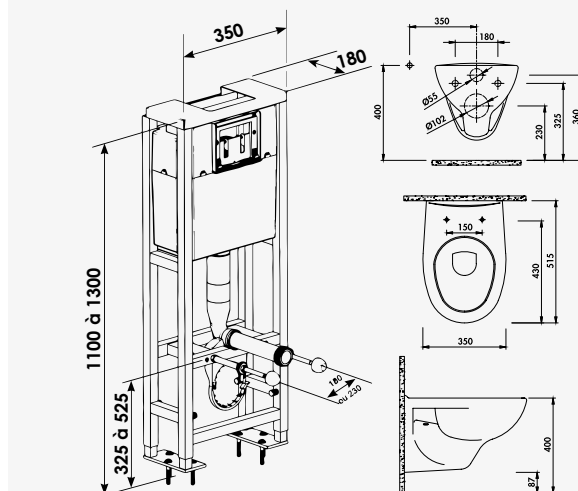

Carrée blanche
Carrée chromée
Carrée inox brossé

réf.50151351272,44€
réf.501513513104,89€
réf.501513536180,98€

Ronde Blanche
Ronde Chromée
Ronde Noire

réf.50151351044,47€
réf.50151351194,91€
réf.50151352099,38€