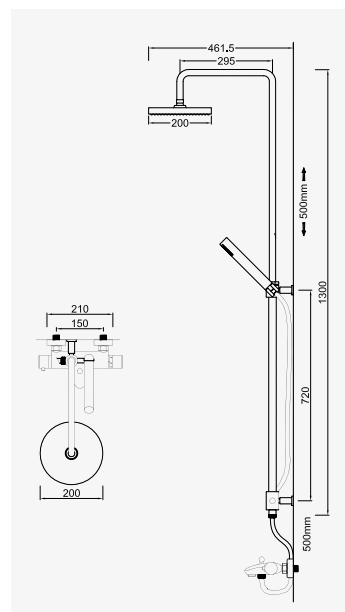

ORI'O

Ensemble barre monojet

+ produit

- Douchette micro Ø32 mm

Finition chromé
réf.503012501.....87,82€

Douchette ABS anticalcaire monojet Ø32 mm. - Flexible PVC Silver longueur 1,50 m. - Barre de douche chromée Ø18 mm, hauteur 61 cm.