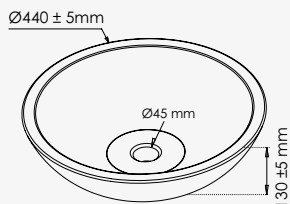

+ produit

- Pour robinetterie réhaussée ou murale

Ronde Ø44 cm - Noir
Ronde Ø44 cm - Pierre
Ronde Ø44 cm - Gris

réf.403511015 ..... 126,45€

réf.403511016 ..... 126,45€

réf.403511017 ..... 126,45€

Vasque en Terrazzo constituée d'un mélange de ciment et de résine avec du marbre concassé de grosseur et texture variable suivant l'aspect désiré. - Sans trop plein. - Livré sans robinetterie ni vidage.