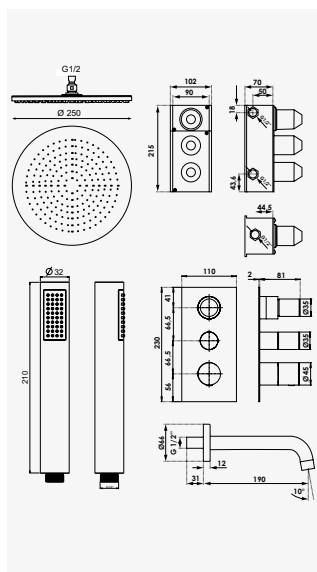

Plaque de commande seule chromé
réf.501019004 423,38€

Mitigeur thermostatique encastré avec 3 voies (baignoire, douchette, pomme de tête) - Finition en laiton - Longueur du bec : 190 mm - Douche de tête ronde - Douchette ronde monojet avec flexible chromé et support - Butée de température à 38°C - Débit : 19 l/min