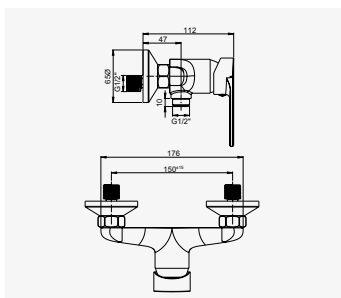

+ produit

- Technologie C2
- ECAU : E1 C2 A2 U3 (BBBA)

Finition chromé
réf. 501012123 .....79,29€

Poignée métal. - Cartouche Ø35 mm. -
Limiteur de débit par point dur. - Limiteur de
température réglable. - Arrivées écrous
prisonniers 20/27. - Raccords muraux
excentrés avec rosaces. - Entraxe de 150
mm. - Clapet anti retour.