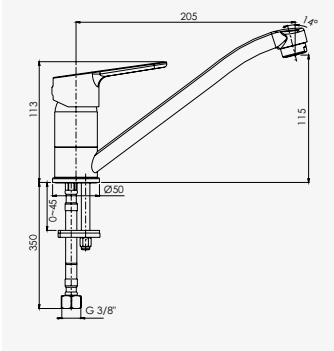

Finition chromé **C3**
réf.501011101 .....64,93€

- ECAU : E2 C3 A2 U3
- ECAU : E2 C2 A1 U3

Finition chromé **C2**
réf.501011109 .....59,67€

Poignée métal. - Cartouche Ø35 mm. - Bec orientable avec aérateur anticalcaire. - Limiteur de débit par point dur. - Limiteur de température réglable. - Un point de fixation. - Flexibles EPDM pré-montés 350 mm. - Platine de renfort évier.