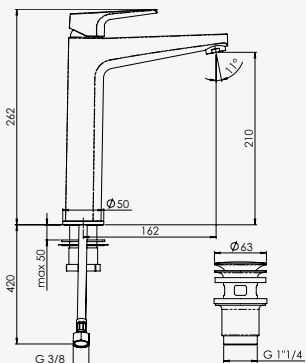

+ produit

- Cartouche **C3**
- ECAU : E0 C3 A2 U3

Finition chromé
réf. 501013613 ..... 205,31€

Chromé - Poignée métal - Cartouche céramique Ø35 mm C2 - Bec fixe avec aérateur anticalcaire M24x1 - Limiteur de débit par point dur - Limiteur de température réglable - Vidage Clic-clac - Flexibles d'alimentation EPDM livrés pré-montés 600 mm