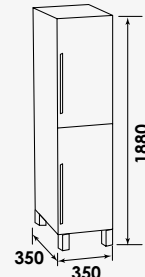

AVANTAGE

MEUBLES & COLONNES

NEW YORK

Ensemble meuble à poser

Finitions disponibles sur commande

Meuble à composer P.69

Meuble 60 cm - Blanc	réf.81060	573,05€
Meuble 60 cm - Gris mat	réf.40151189	573,05€
Meuble 60 cm - Bleu paon	réf.401511565	573,05€
Meuble 60 cm - Bleu bleuët	réf.401511573	573,05€
Meuble 60 cm - Rose poudré	réf.401511589	573,05€
Meuble 60 cm - Noir mat	réf.401511581	573,05€
Meuble 60 cm - Vert menthe	réf.401511597	573,05€
Meuble 70 cm - Blanc	réf.81070	602,73€
Meuble 70 cm - Gris mat	réf.401511190	602,73€
Meuble 70 cm - Bleu paon	réf.401511567	602,73€

Meuble 70 cm - Bleu bleuët	réf.401511575	602,73€
Meuble 70 cm - Rose poudré	réf.401511591	602,73€
Meuble 70 cm - Noir mat	réf.401511583	602,73€
Meuble 70 cm - Vert menthe	réf.401511599	602,73€
Meuble 80 cm - Blanc	réf.81080	665,78€
Meuble 80 cm - Gris mat	réf.401511191	665,78€
Meuble 80 cm - Bleu paon	réf.401511569	665,78€
Meuble 80 cm - Bleu bleuët	réf.401511577	665,78€
Meuble 80 cm - Rose poudré	réf.401511593	665,78€
Meuble 80 cm - Noir mat	réf.401511585	665,78€
Meuble 80 cm - Vert menthe	réf.401511602	665,78€
Meuble 120 cm - Blanc	réf.81120	1 274,38€
Meuble 120 cm - Gris mat	réf.401511192	1 185,05€
Meuble 120 cm - Bleu paon	réf.401511571	1 185,05€
Meuble 120 cm - Bleu bleuët	réf.401511579	1 185,05€
Meuble 120 cm - Rose poudré	réf.401511595	1 185,05€
Meuble 120 cm - Noir mat	réf.401511587	1 185,05€
Meuble 120 cm - Vert menthe	réf.401511604	1 185,05€