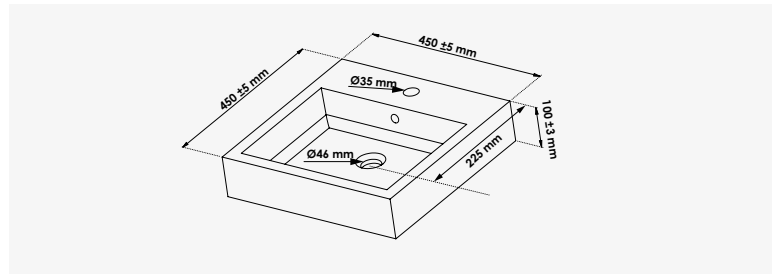

Carrée 45 cm

réf.403511012 ..... 225,93€

Résine noire. - Avec trou de robinetterie et trop plein.