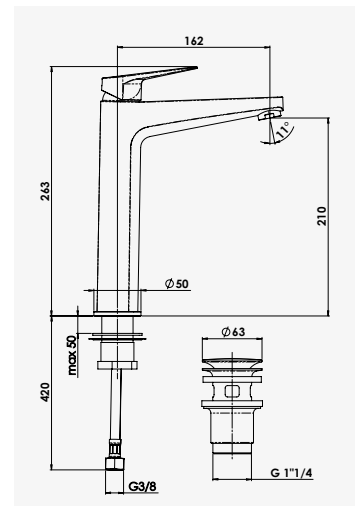

Finition noir
réf.501011319 .....355,11€

Finition nickel brossé
réf.501011317 .....370,13€

Poignée métal. - Cartouche Ø35 mm à technologie C3. - Bec fixe avec aérateur anticalcaire. - Limiteur de débit par point dur. - Limiteur de température réglable. - Un point de fixation, système d'installation rapide avec étrier inclinable Fixofast. - Flexibles EPDM pré-montés 410 mm. - Vidage Clic-clac laiton NF.