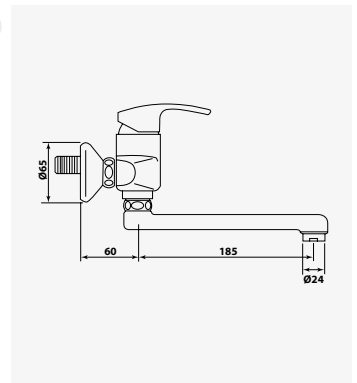

NF
+ produit

- Technologie **C2**
- Bec orientable

Finition chromé
réf.12930 .....135,05€

Poignée métal. - Cartouche Ø40 mm. - Bec par dessous orientable avec aérateur anticalcaire. - Limiteur de débit par point dur. - Limiteur de température réglable. - Arrivées écrous prisonniers 20/27. - Raccords muraux excentrés avec rosaces.