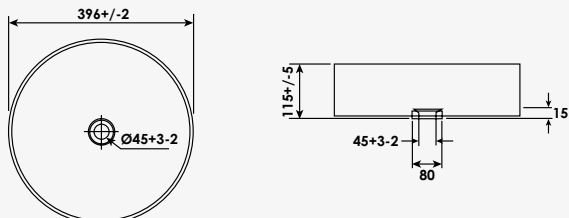

+ produit

- Pour robinetterie rehaussée ou murale

Ronde Ø39,5 cm

réf.403511018 ..... 108,89€

Céramique blanche. - Sans trou de robinetterie et trop plein. - Livré sans robinetterie ni vidage.