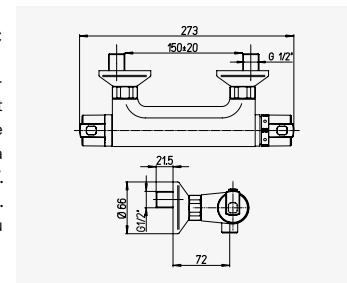

+ produit

- Technologie C3
- ECAU : E1 C3 A3 U3 (BAAA)

Finition chromé
réf.1293H .....170,93€

Poignée métal. - Croisillons ABS. -
Cartouche monobloc. - Limiteur de débit
réglable par tête 1/2 tour. - Système
économiseur d'eau. - Butée de sécurité à
38°C. - Arrivées écrous prisonniers 20/27.
- Raccords muraux excentrés avec rosaces.
- Filtres et clapets anti-retour incorporés au
corps.