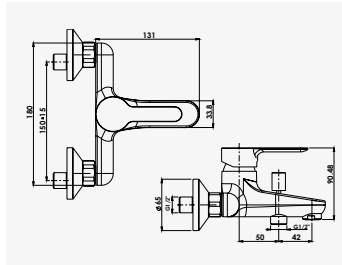

+ produit

- Technologie **C2**
- ECAU : E3/1 C2 A2 U3 (BBBA)

Finition chromé
réf. 501011105 ..... 103,07€

Poignée métal. - Cartouche Ø35 mm. - Limiteur de débit par point dur. - Limiteur de température réglable. - Arrivées écrous prisonniers 20/27. - Raccords muraux excentrés et rosaces métal. - Clapet anti-retour. - Inverseur automatique.