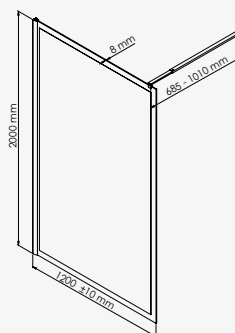

+ produit

- Verre trempé transparent 8 mm
- Traitement anticalcaire sur face intérieure
- Sérigraphie peinte noir mat

Largeur 90 cm - profilé Noir
Largeur 120 cm - profilé Noir

réf.203010145 .....362,24€

réf.203010146 .....424,56€

Panneau en verre trempé transparent 8 mm avec sérigraphie peinte noir mat sur le pourtour du verre. - Face intérieure du verre avec traitement à propriété anticalcaire. - Pose réversible. Profilé en aluminium peint noir. - Largeur réglable +/-10 mm. - Barre de fixation murale en inox peint noir mat extensible de 68,5 à 101 cm. - Hauteur paroi 200 cm.