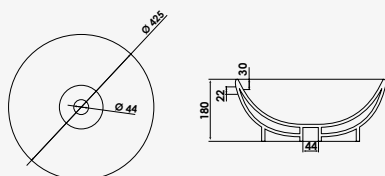

VASQUE RONDE

À poser

+ produit

- Pour robinetterie rehaussée ou murale

Ronde Ø42,5 cm

réf.481168 96,64€

Céramique blanche. - Sans trou de robinetterie. - Avec trop plein. - Livrée sans robinetterie ni vidage.