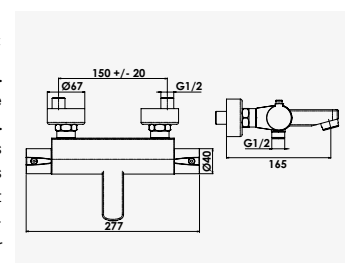

+ produit

- Cartouche C2
- Fixation rapide Fixofast
- ECAU : E3/1 C2 A1 U3 (BBCA)