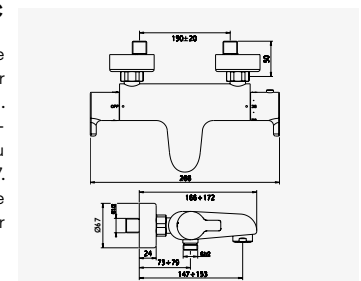

+ produit

- Technologie C3
- Fixation rapide Fixofast
- ECAU : E3/1 C3 A1 U3 (BACA)

Finition chromé
réf. 501016508 ..... 273,35€

Poignée métal. - Cartouche thermostatique monobloc. - Limiteur de débit réglable par tête 1/2 tour. - Système économiseur d'eau. - Limitation de la température à 50°C. - Filtres et clapets anti-retour incorporés au corps. - Arrivées écrous prisonniers 20/27. - Raccords muraux excentrés avec système facilitant Fixofast et rosaces. - Inverseur sur croisillon de débit.