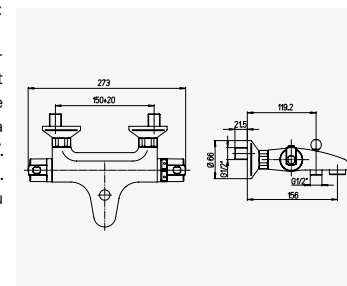

+ produit

- Technologie C3
- ECAU : E3/1 C3 A2 U3 (BABA)

Finition chromé
réf.1294H .....245,58€

Poignée métal. - Croisillons ABS. -
Cartouche monobloc. - Limiteur de débit
réglable par tête 1/2 tour. - Système
économiseur d'eau. - Butée de sécurité à
38°C. - Arrivées écrous prisonniers 20/27.
- Raccords muraux excentrés avec rosaces.
- Filtres et clapets anti-retour incorporés au
corps. - Inverseur manuel.