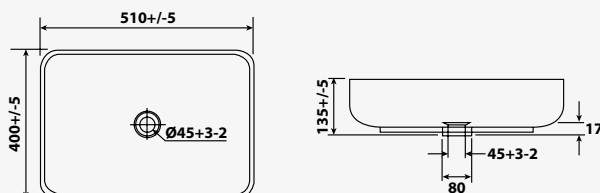

VASQUE RONDE

À poser

+ produit

- Avec trou de robinetterie et trop plein

Ronde 43,5 cm

réf.48117598,56€

Céramique blanche. - Avec trou de robinetterie et trop plein. - Livrée sans robinetterie ni vidage.

LAVABO PMR