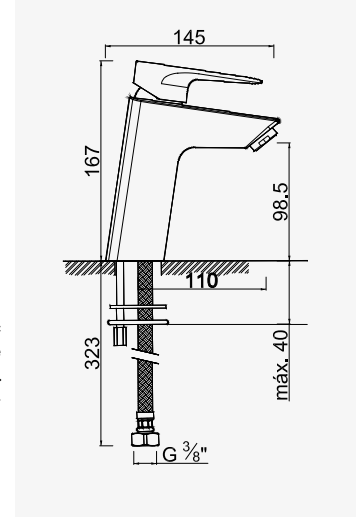

Mitigeur de lavabo sur plage - Taille M

ELY'O

+ produit

- Cartouche **C3**
- Fixation rapide Fixofast
- ECAU : EO C3 A2 U3 (BABA)

Finition chromé
réf. 501011702 111,09€

Poignée métal. - Cartouche Ø35 mm. - Bec fixe avec aérateur Classe A. - Un point de fixation avec système facilitant Fixofast. - Flexibles EPDM pré-montés 440 mm. - Vidage laiton NF. - Tirette latérale.