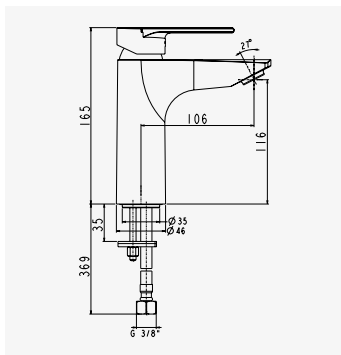

+ produit

- Cartouche CH3
- ECAU : EO CH3 A2 U3 (AABA)

Finition chromé
réf.501012120 .....78,79€

Poignée métal. - Cartouche Ø35 mm.
- Bec fixe avec aérateur anticalcaire. -
Limiteur de débit par point dur. - Limiteur de
température réglable. - Deux points de
fixation. - Flexible en EPDM pré-monté
450mm. - Fourni avec vidage NF clic-clac
Hostaform.