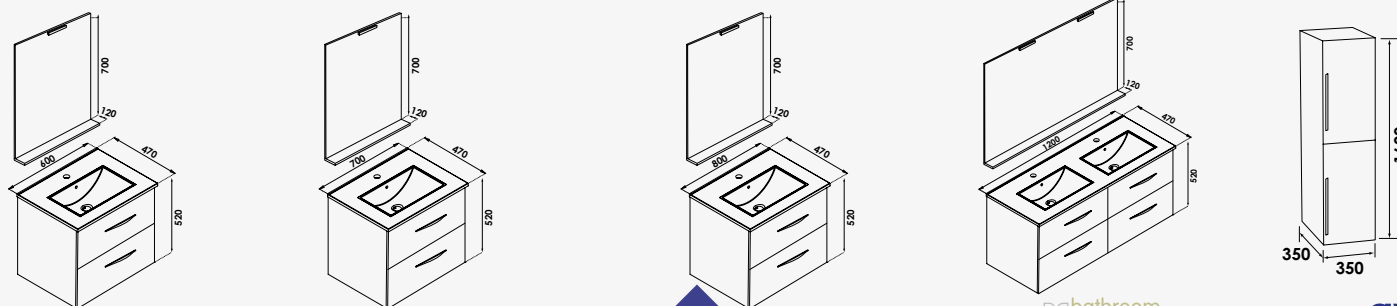

DUBAÏ

Ensemble meuble à suspendre

Meuble 60 cm - Cérusé
Meuble 60 cm - Gris
Meuble 60 cm - Bleu paon
Meuble 60 cm - Bleu bleuét
Meuble 60 cm - Rose poudré
Meuble 60 cm - Noir mat
Meuble 60 cm - Vert menthe
Meuble 70 cm - Cérusé
Meuble 70 cm - Gris
Meuble 70 cm - Bleu paon
Meuble 70 cm - Bleu bleuét
Meuble 70 cm - Rose poudré
Meuble 70 cm - Noir mat
Meuble 70 cm - Vert menthe

réf.401511561 .....647,24€
réf.401511557 .....652,62€
réf.401511517 .....647,24€
réf.401511525 .....647,24€
réf.401511541 .....647,24€
réf.401511533 .....647,24€
réf.401511549 .....647,24€
réf.401511562 .....707,27€
réf.401511558 .....707,27€
réf.401511519 .....695,45€
réf.401511527 .....695,45€
réf.401511543 .....695,45€
réf.401511535 .....695,45€
réf.401511551 .....695,45€

+ produit

- Meuble livré pré-monté avec miroir et applique LED
- Finition texture bois ou coloris mats
- Colonne assortie

Meuble à composer P.68

Finitions disponibles uniquement sur commande

Meuble 80 cm - Cérusé réf.401511563 .....755,49€
Meuble 80 cm - Gris réf.401511559 .....755,49€
Meuble 80 cm - Bleu paon réf.401511521 .....751,09€
Meuble 80 cm - Bleu bleuét réf.401511529 .....751,09€
Meuble 80 cm - Rose poudré réf.401511543 .....695,45€
Meuble 80 cm - Noir mat réf.401511537 .....751,09€
Meuble 80 cm - Vert menthe réf.401511553 .....751,09€
Meuble 120 cm - Cérusé réf.401511564 .....1 350,24€
Meuble 120 cm - Gris réf.401511560 .....1 333,42€
Meuble 120 cm - Bleu paon réf.401511523 .....1 333,42€
Meuble 120 cm - Bleu bleuét réf.401511531 .....1 333,42€
Meuble 120 cm - Rose poudré réf.401511547 .....1 333,42€
Meuble 120 cm - Noir mat réf.401511539 .....1 333,42€
Meuble 120 cm - Vert menthe réf.401511555 .....1 333,42€
Jeu de 2 pieds réf.950509P .....70,13€