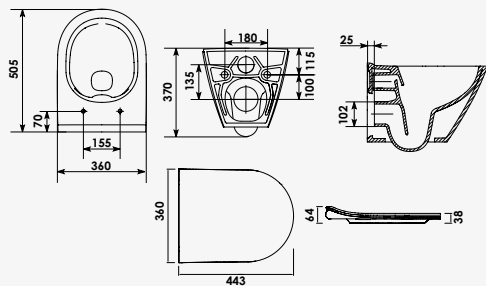

CUVETTE SUSPENDUE SANS BRIDE

+ produit

- Cuvette carénée
- Abattant déclipable antibactérien
- Fermeture ralentie

Blanc

réf.501513030 455,91€

Cuvette en céramique vitrifiée sans bride. - Adaptée aux volumes de chasse 2/4 litres ou 3/5 litres. - Fixations de cuvette invisibles faciles à installer. - Abattant double extra-plat thermodur antibactérien avec frein de chute et déclipable.