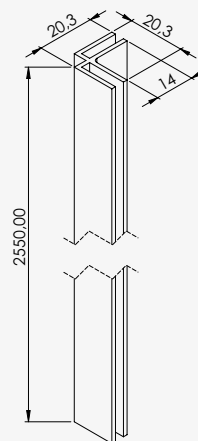

réf. 20401140653,80€
réf. 20401141253,80€
réf. 20401140953,80€

Profilés disponibles en profilés d'angle, jonction et de finition. - Matière : aluminium. - Hauteur 2,55 m.

LES CABINES

Gamme	Design			Avantage	Essentiel		
Finition		■	■	■ ■	■ ■	■ ■	□
Carré	•						•
Rectangulaire	•	•	•	•			
Quart de cercle				•		•	
Verre SECURIT	•						
Verre trempé		•	•	•	•	•	•
Epaisseur du verre	8 mm	6 mm	6 mm	5 mm	5 mm	5 mm	4 mm
Montage sans silicone		•	•	•	•	•	
Porte coulissante		•	•	•		•	•
Porte pivotante	•*						
Traitement anticalcaire	•		•				
Mitigeur mécanique		•	•	•	•	•	•
Mitigeur thermostatique	•						
Douchette	•*	•	•	•	•	•	•
Douche de tête		•	•	•			
Buses de massage			•	•	•		
Radio	•*		•	•			
Siège	•*			•			
Barre de maintien	•*						
Personnalisable	•*						
Page	P.47	page.108	page.108	page.108	page.109	page.109	page.109