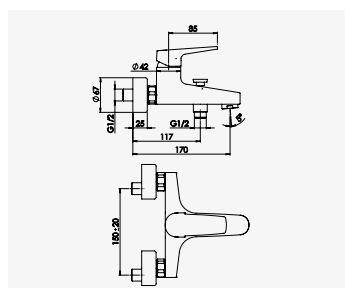

NF
+ produit

- Technologie **C2**
- Fixation rapide Fixofast
- ECAU : E3/1 C2 A2 U3 (BBBA)

Finition chromé
réf. 501013612 ..... 160,38€

Poignée métal. - Cartouche Ø35 mm. - Bec fixe avec aérateur anticalcaire. - Limiteur de débit par point dur. - Limiteur de température réglable. - Arrivées écrous prisonniers 20/27. - Raccords muraux excentrés avec système de fixation facilitant FIXOFAST et rosaces. - Inverseur automatique.