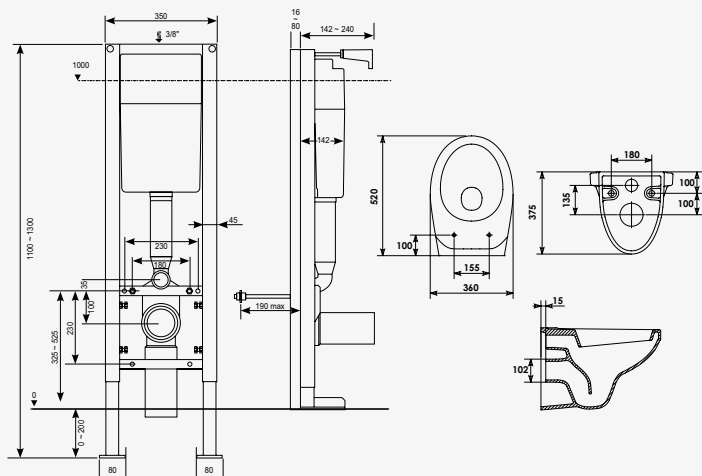

AVANTAGE

WC

BÂTI-SUPPORT WC

Bâti-support universel et cuvette

+ produit

- 6 fixations au sol ou 2 au sol + 2 au mur
- Hauteur adaptée aux PMR

Bâti-support complet
Bâti-support + plaque

réf.P7850-30 .....472,18€
réf. 501513528 ..... 309,13€

Structure autoportante résistant à une charge de 400 kg métal Epoxy anti-corrosion. - Réservoir Verso 350 isolé capacité 6 Litres. - Alimentation directe à l'intérieur du réservoir. - Robinet flotteur silencieux réglable, pré-réglé d'usine à 6 Litres. - Mécanisme réglable 3/6 litres NF. - Kit d'évacuation coudé Ø100 mm. - Cuvette suspendue en céramique vitrifiée blanche. - Abattant double, blanc, thermodur. - **Plaque de commande en option.**

ESSENTIEL

WC

BÂTI-SUPPORT WC

Mural

+ produit

- 2 fixations au sol + 2 au mur

Bâti-support seul

réf.501513508 .....247,31€

Réservoir anti-condensation avec mécanisme 3/6 litres. - Robinet flotteur silencieux. - Livré avec tube de chasse, tunnel de traversée de cloison, robinet d'arrêt, tube-réservoir cuvette, système d'évacuation universel, sortie verticale ou horizontale, fixations murales réglables, tiges filetées et cache-écrous. - **Plaque de commande ronde ou carré en option (page 169).**

PLAQUES DE COMMANDE 3/6 LITRES

Carrée blanche
Carrée chromée

réf.501513530 ..... 32,27€
réf.501513531..... 47,09€

Plaque de commande chromée 3/6 litres. - S'adapte à tous les bâtis-support.