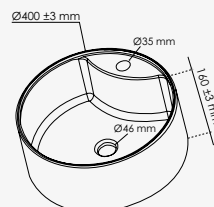

VASQUE RONDE

À poser

+ produit

- Avec trou de robinetterie et trop plein

Ronde Ø40 cm

réf.403511011 97,53€

Céramique blanche. - Avec trou de robinetterie et trop plein. - Livrée sans robinetterie ni vidage.