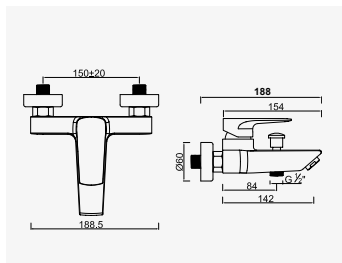

+ produit

- Technologie **C2**
- ECAU : E3/1 C2 A1 U3 (BBCA)

Finition chromé
réf. 501011706 ..... 145,02€

Poignée métal. - Cartouche Ø35 mm. - Limiteur de débit par point dur. - Limiteur de température réglable. - Arrivées écrous prisonniers 20/27. - Raccords muraux excentrés avec rosaces. - Inverseur automatique.