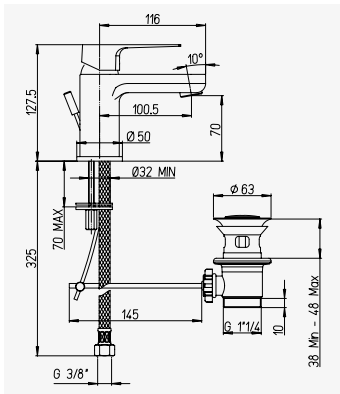

FACT'ORY

Mitigeur de lavabo sur plage

Finition noir
réf.501011314 .....140,22€

Poignée métal. - Cartouche Ø35 mm. - Bec fixe avec aérateur anticalcaire. - Un point de fixation. - Flexibles Pex pré-montés 370 mm. - Vidage laiton.