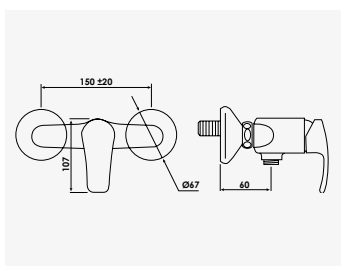

+ produit

- Technologie C2
- Fixation rapide Fixofast
- ECAU : E1 C2 A3 U3 (BBAA)

Finition chromé
réf. 501013001 ..... 93,85€

Poignée métal. - Cartouche Ø40 mm. - Limiteur de débit par point dur. - Limiteur de température réglable. - Arrivées écrous prisonniers 20/27. - Raccords muraux excentrés avec système facilitant Fixofast et rosaces. - Clapet anti-retour.