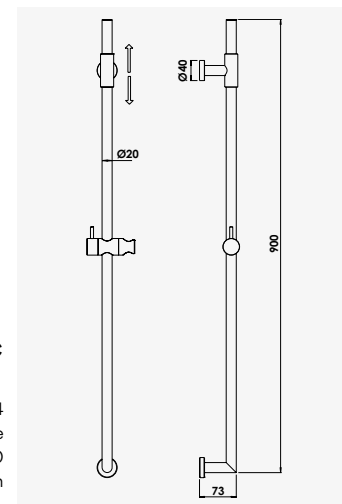

+ produit

- Entièrement en laiton
- Douchette micro Ø24 mm

FACT'ORY

Ensemble barre monojet

Finition noir mat

réf.503014006..... 352,76€

Douchette laiton anticalcaire monojet Ø24 mm. - Flexible double agrafage conique longueur 1,50 m. - Barre de douche Ø20 mm, hauteur 90 cm. - Entraxe de fixation réglable avec un point de fixation par pied.