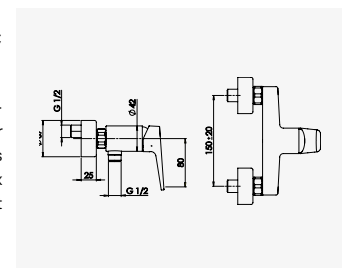

NF
+ produit

- Technologie **C2**
- Fixation rapide Fixofast
- ECAU : E1 C2 A2 U3 (BBBA)

Finition chromé
réf. 501013611 .....107,93€

Poignée métal. - Cartouche Ø35 mm. - Limiteur de débit par point dur. - Limiteur de température réglable. - Arrivées écrous prisonniers 20/27. - Raccords muraux excentrés avec système facilitant Fixofast et rosaces métal.