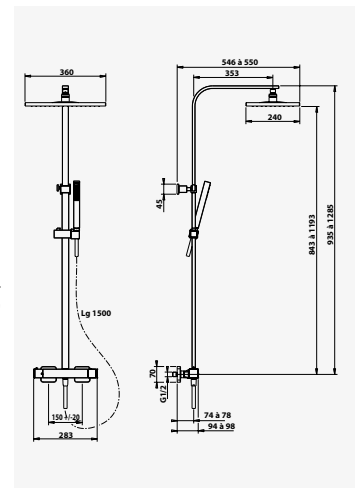

CUADR'O

Ensemble barre monojet

+ produit

- Entraxe de fixation réglable

Finition chromé

réf.45603..... 200,11€

Douchette anticalcaire monojet carrée. - Flexible simple agrafage conique 15/21, longueur 1,50 m. - Barre de douche chromée Ø12 mm, hauteur 72 cm. - Entraxe des fixations murales réglables