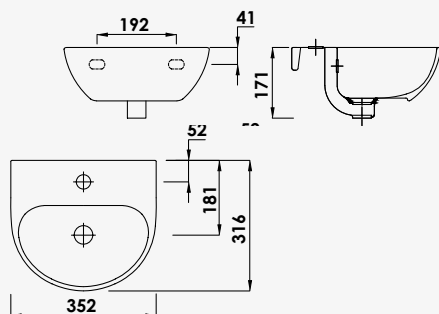

+ produit

- Avec trou de robinetterie

Vasque Ø35 x 31,5 cm

réf.503511514 .....49,04€

Céramique blanche. - Avec trou de robinetterie et trop-plein. - Vidage non fourni