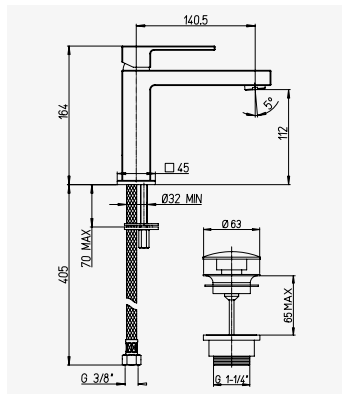

+ produit

- Limiteur de température
- Un point de fixation
- Vidage Clic-Clac

Finition chromé
réf.501015504 .....222,20€

Poignée métal. - Cartouche Ø35 mm. - Bec fondu fixe avec aérateur anticalcaire. - Limiteur de température réglable. - Un point de fixation. - Flexibles Pex pré-montés 370 mm. - Vidage clic-clac.