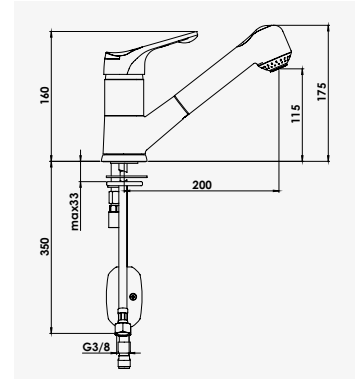

Finition chromé
réf.501012508 .....253,11€

Poignée métal. - Cartouche Ø40 mm. - Bec orientable avec douchette extractible. - Limiteur de débit par point dur. - Limiteur de température réglable. - Un point de fixation avec système facilitant Fixofast. - Platine de renfort évier - Flexibles EPDM pré-montés 350 mm.