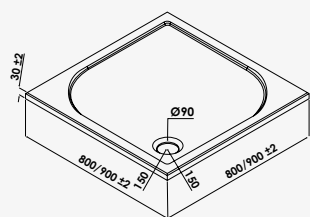

Dim. 90 x 90 cm
 Dim. 90 x 120 cm
 Dim. 90 cm 1/4 cercle

réf.6236 334,15€
 réf.201010517 387,60€
 réf.201010515 335,71€

A poser ou à encastrer. Béton de synthèse : mélange de particules de quartz, de résine et de carbone de calcium. - Surface antidérapante. - Hauteur 30 mm. - Livré sans bonde de douche.