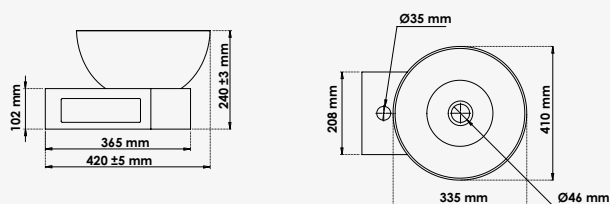

ALMATY

Lave-mains à suspendre

+ produit

- Pour robinetterie rehaussée
- Porte-serviette intégré

Ronde 41 cm

réf.503511509.....171,00€

Céramique blanche. - Porte-serviettes intégré. - Sans trop plein. - Vidage et visserie non fournis.

ESSENTIEL

LAVE-MAIN

VASQUE ARRONDI

Lave-main à suspendre

+ produit

- Avec trou de robinetterie

Vasque Ø35 x 31,5 cm

réf.503511514 .....49,04€

Céramique blanche. - Avec trou de robinetterie et trop-plein. - Vidage non fourni

+ produit

- Avec trou de robinetterie

Vasque 36 x 25,5 cm

réf.503511515 .....44,36€

Céramique blanche. - Avec trou de robinetterie et trop-plein. - Vidage non fourni