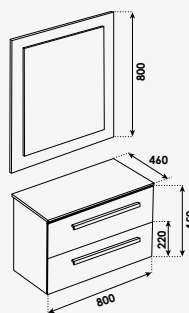

+ produit

- Meuble livré pré-monté avec miroir et applique LED
- Rangement XXL : tiroirs sans découpe
- Livré avec siphon gain de place

Meuble à composer P67

Cognac

Nordic

Meuble 80 cm - Cognac
Meuble 80 cm - Nordic
Meuble 120 cm - Cognac
Meuble 120 cm - Nordic

réf.401511284 .....790,58€
réf.401511258 .....790,58€
réf.401511301 .....1 144,40€
réf.401511296 .....1 144,40€

Meuble livré monté, avec vide sanitaire 8 cm. - Tiroirs pleins sans découpe (gain de place), à ouverture totale et fermeture ralentie. - Côtés des tiroirs en métal. - Façades et corps de meuble en panneaux de particules mélaminé 16 mm finition Cognac ou Nordic. - Poignées en métal chromé mat. - Plan de travail en panneau mélaminé 16 mm Cognac ou Nordic. - Miroir 3 mm collé sur panneau mélaminé 16 mm Cognac ou Nordic. - Applique LED Classe II IP 44 LED. 7 W. 30 cm. - Livré avec visserie de fixation murale et vidage gain de place. - Possibilité d'y associer une vasque à poser, voir [page.82](#)