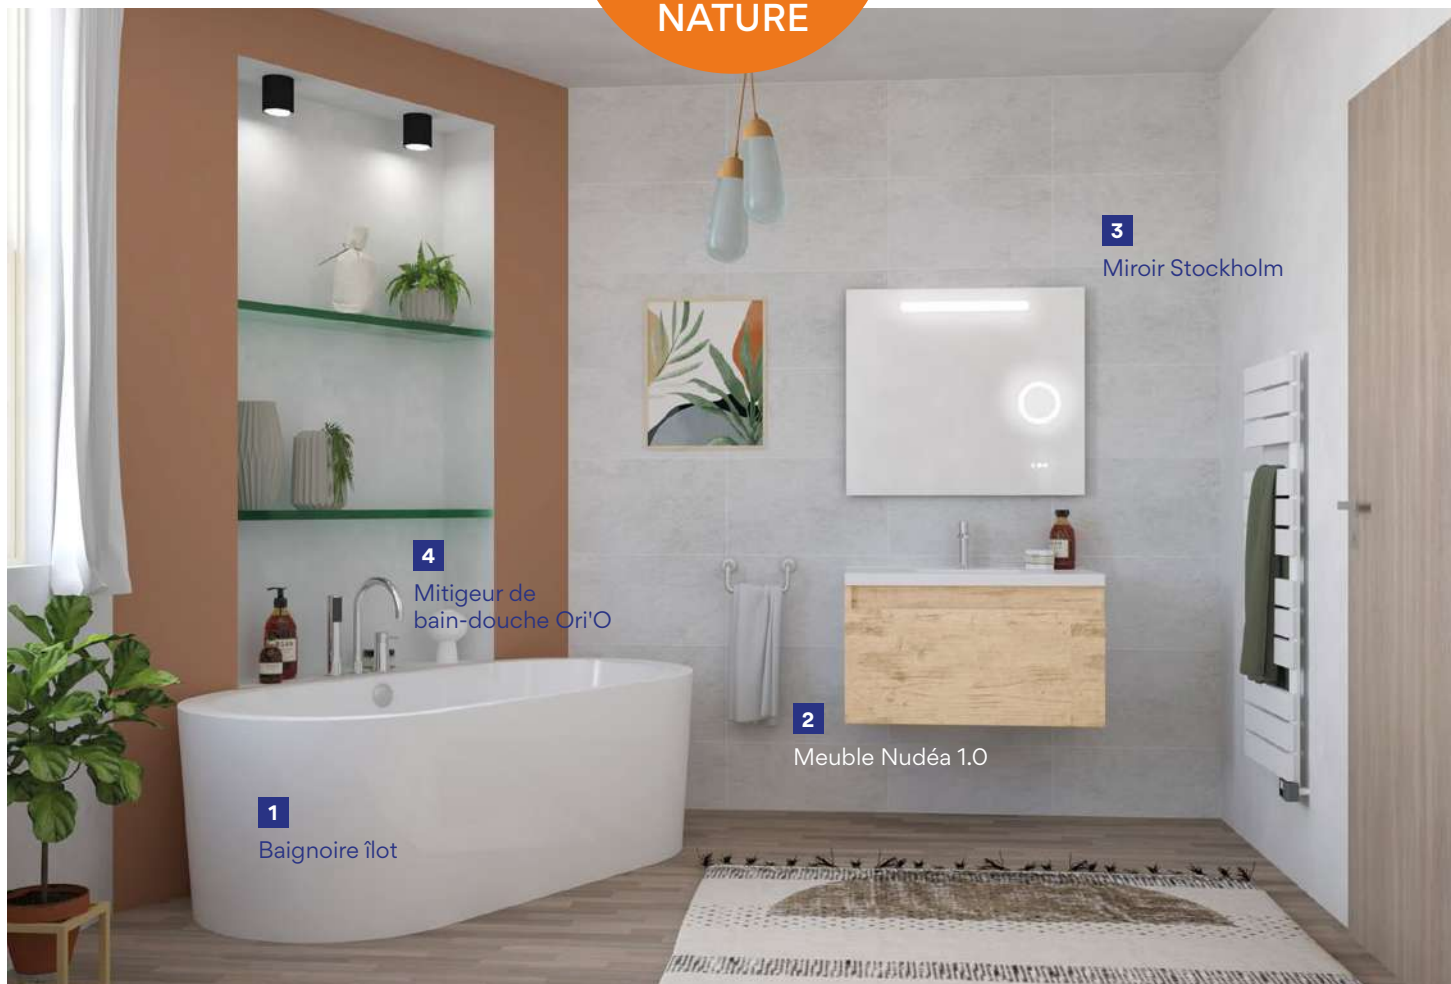

1
Baignoire îlot

4
Mitigeur de
bain-douche Ori'O

2
Meuble Nudéa 1.0

3
Miroir Stockholm

1. Baignoire îlot blanche

Baignoire îlot blanche monobloc. Douceur au toucher et facilité d'entretien grâce à sa composition en acrylique. Trop plein fourni. Livré sans robinetterie ni vidage.
Baignoire îlot - réf.202510203 1 388,13€

Robinetterie Ori'O

4. Mitigeur bain-douche 3 trous chromé - réf.501016014 422,67€ •
5. Ensemble barre de douche chromé - réf.503012501 87,82€ • 6.
Thermostatique bain-douche chromé - réf.501016016 252,71€ • 7. Mitigeur
de lavabo haut XL chromé - réf.501016012 223,95€
Toutes les robinetteries page.114