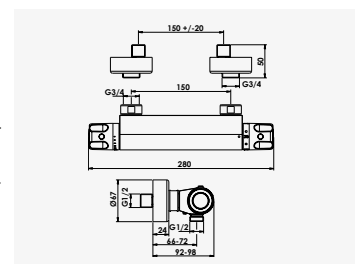

+ produit

- Economiseur d'eau
- Fixation rapide Fixofast
- ECAU : E2 C2 A2 U3 (CBBA)

Finition chromé
réf. 501016509 .....203,36€

Poignée métal. - Cartouche thermostatique monobloc. - Limiteur de débit réglable par tête 1/2 tour. - Système économiseur d'eau. - Limitation de la température à 50°C. - Arrivées écrous prisonniers 20/27. - Raccords muraux excentrés avec système facilitant Fixofast et rosaces métal. - Filtrés et clapets anti-retour incorporés au corps.