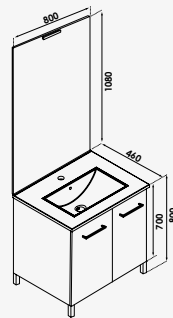

AVANTAGE

MEUBLES & COLONNES

NEW YORK

Ensemble meuble à poser

Finitions disponibles sur commande

Meuble à composer P.69

Meuble 60 cm - Blanc	réf.81060	573,05€
Meuble 60 cm - Gris mat	réf.40151189	573,05€
Meuble 60 cm - Bleu paon	réf.401511565	573,05€
Meuble 60 cm - Bleu bleuët	réf.401511573	573,05€
Meuble 60 cm - Rose poudré	réf.401511589	573,05€
Meuble 60 cm - Noir mat	réf.401511581	573,05€
Meuble 60 cm - Vert menthe	réf.401511597	573,05€
Meuble 70 cm - Blanc	réf.81070	602,73€
Meuble 70 cm - Gris mat	réf.401511190	602,73€
Meuble 70 cm - Bleu paon	réf.401511567	602,73€

Meuble 70 cm - Bleu bleuët	réf.401511575	602,73€
Meuble 70 cm - Rose poudré	réf.401511591	602,73€
Meuble 70 cm - Noir mat	réf.401511583	602,73€
Meuble 70 cm - Vert menthe	réf.401511599	602,73€
Meuble 80 cm - Blanc	réf.81080	665,78€
Meuble 80 cm - Gris mat	réf.401511191	665,78€
Meuble 80 cm - Bleu paon	réf.401511569	665,78€
Meuble 80 cm - Bleu bleuët	réf.401511577	665,78€
Meuble 80 cm - Rose poudré	réf.401511593	665,78€
Meuble 80 cm - Noir mat	réf.401511585	665,78€
Meuble 80 cm - Vert menthe	réf.401511602	665,78€
Meuble 120 cm - Blanc	réf.81120	1 274,38€
Meuble 120 cm - Gris mat	réf.401511192	1 185,05€
Meuble 120 cm - Bleu paon	réf.401511571	1 185,05€
Meuble 120 cm - Bleu bleuët	réf.401511579	1 185,05€
Meuble 120 cm - Rose poudré	réf.401511595	1 185,05€
Meuble 120 cm - Noir mat	réf.401511587	1 185,05€
Meuble 120 cm - Vert menthe	réf.401511604	1 185,05€