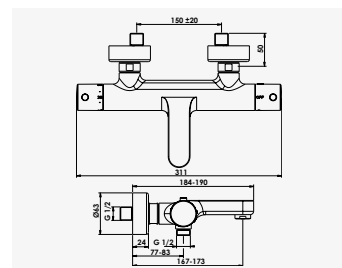

+ produit

- Technologie **C3**

Finition noir mat

réf.501011310 ..... 397,89€

Poignée métal. - Cartouche monobloc. - Limiteur de débit réglable par tête 1/2 tour. - Système économiseur d'eau. - Butée de sécurité à 38°C. - Arrivées écrous prisonniers 20/27. - Raccords muraux excentrés avec rosaces. - Filtres et clapets anti-retour incorporés au corps. - Inverseur sur croisillon de débit.