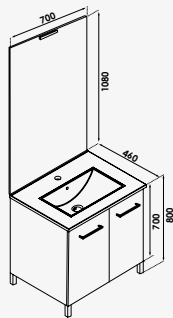

AVANTAGE

MEUBLES & COLONNES

NEW YORK

Ensemble meuble à poser

Finitions disponibles sur commande

Meuble à composer P.69

Meuble 60 cm - Blanc	réf.81060	573,05€
Meuble 60 cm - Gris mat	réf.40151189	573,05€
Meuble 60 cm - Bleu paon	réf.401511565	573,05€
Meuble 60 cm - Bleu bleuët	réf.401511573	573,05€
Meuble 60 cm - Rose poudré	réf.401511589	573,05€
Meuble 60 cm - Noir mat	réf.401511581	573,05€
Meuble 60 cm - Vert menthe	réf.401511597	573,05€
Meuble 70 cm - Blanc	réf.81070	602,73€
Meuble 70 cm - Gris mat	réf.401511190	602,73€
Meuble 70 cm - Bleu paon	réf.401511567	602,73€

Meuble 70 cm - Bleu bleuët	réf.401511575	602,73€
Meuble 70 cm - Rose poudré	réf.401511591	602,73€
Meuble 70 cm - Noir mat	réf.401511583	602,73€
Meuble 70 cm - Vert menthe	réf.401511599	602,73€
Meuble 80 cm - Blanc	réf.81080	665,78€
Meuble 80 cm - Gris mat	réf.401511191	665,78€
Meuble 80 cm - Bleu paon	réf.401511569	665,78€
Meuble 80 cm - Bleu bleuët	réf.401511577	665,78€
Meuble 80 cm - Rose poudré	réf.401511593	665,78€
Meuble 80 cm - Noir mat	réf.401511585	665,78€
Meuble 80 cm - Vert menthe	réf.401511602	665,78€
Meuble 120 cm - Blanc	réf.81120	1 274,38€
Meuble 120 cm - Gris mat	réf.401511192	1 185,05€
Meuble 120 cm - Bleu paon	réf.401511571	1 185,05€
Meuble 120 cm - Bleu bleuët	réf.401511579	1 185,05€
Meuble 120 cm - Rose poudré	réf.401511595	1 185,05€
Meuble 120 cm - Noir mat	réf.401511587	1 185,05€
Meuble 120 cm - Vert menthe	réf.401511604	1 185,05€