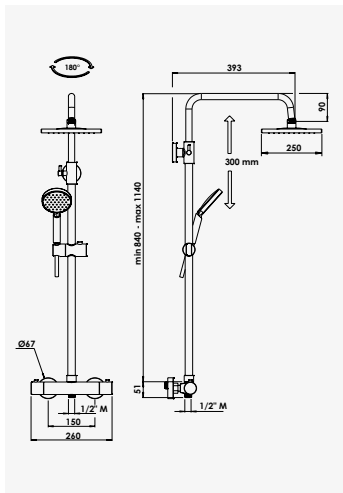

+ produit

- Colonne télescopique
- Pomme de tête Ø250 mm

Finition noir mat
réf.503014009.....573,18€

Installation en façade - Mitigeur thermostatique 2 sorties avec butée de sécurité à 38°C, écrous prisonniers 20/27 et raccords muraux excentrés avec rosaces. - Colonne télescopique métal noir mat. - Réglage en hauteur sur plage de 30 cm. - Inverseur céramique sur croisillon. - Douche de tête ABS anticalcaire Ø250 mm. - Débit douche de tête 13 litres sous 1 bar, 19 litres sous 2 bars et 23 litres sous 3 bars. - Douchette ABS monojet anticalcaire. - Support de douchette ABS coulissant à bouton. - Flexible PLC lisse 1,75 m.