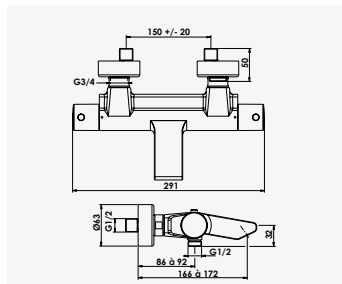

+ produit

- Technologie **C3**
- ECAU : E3/1 C3 A1 U3 (BACA)

Finition chromé
réf. 13335 .....396,00€

Croisillon métal. - Cartouche monobloc anticalcaire avec filtres. - Limiteur de débit réglable par tête 1/2 tour. - Système économiseur d'eau. - Limitation de la température à 50°C. - Butée de sécurité à 38°C. - Arrivées écrous prisonniers 20/27. - Raccords muraux excentrés et rosaces métal. - Clapets anti-retour incorporés au corps. - Inverseur sur croisillon de débit.