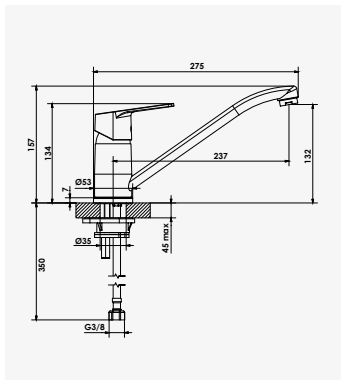

Finition chromé
réf.501011718 .....65,76€

Poignée métal. - Cartouche Ø40 mm. - Bec orientable avec aérateur anticalcaire. - Limiteur de débit par point dur. - Limiteur de température réglable. - Un point de fixation avec étrier inclinable Fixofast- Flexibles EPDM pré-montés 350 mm. - Platine de renfort évier.