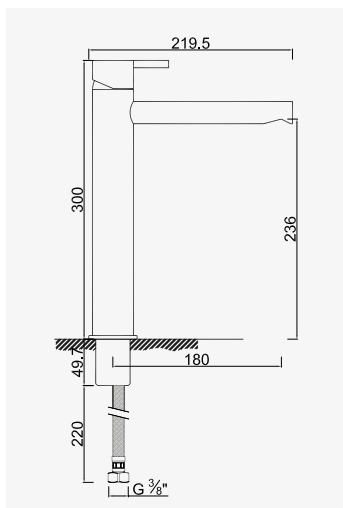

+ produit

- Cartouche C3
- Vidage Clic-Clac en laiton NF