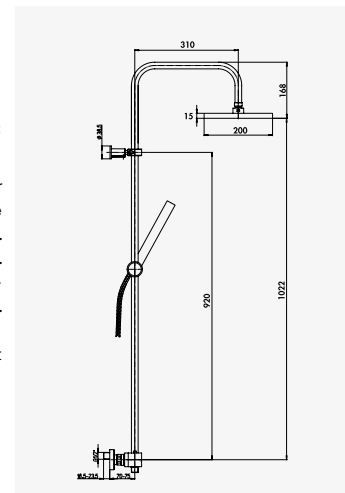

+ produit

- ECAU : E0 C3 A2 U3 (BABA)

ACCESS'O
Colonne thermostatique de douche

+ produit

- Pomme de tête 200x200 mm

Finition chromé
réf. 4749 471,45€

Installation en façade. - Mitigeur thermostatique 2 sorties. - Butée de sécurité à 38°C. - Ecrous prisonniers 20/27. - Raccords muraux excentrés et rosaces. - Colonne en laiton chromé Ø20 mm. - Inverseur céramique sur croisillon de débit. - Pomme de tête laiton chromé anticalcaire 200 x 200 mm. - Douchette carrée monojet anticalcaire. - Flexible PVC 1,75 m.