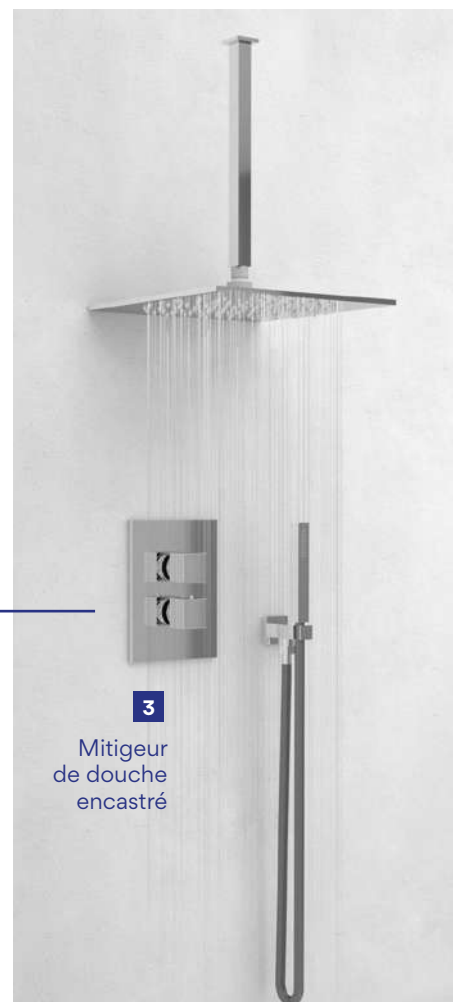

3

6
Vasque carrée
à poser

6. Vasque design carré

Vasque carrée à poser. Facilité d'entretien et résistance de cette vasque en céramique blanche. Pour robinetteries réhaussée et murale
Vasque à poser 41 cm - réf.403511001 117,44€

4
Mitigeur de lavabo
haut

5
Mitigeur de lavabo

*Visserie de fixation murale non fournie.

1

Paroi fixe
Temper

2

Receveur
Recea

3

Mitigeur
de douche
encastré

1. Paroi fixe Temper

Paroi en verre trempé avec sérigraphie noire mate pour un effet tendance et industriel. Verre traité anticalcaire sur la face intérieure. Installation réversible. Profil en aluminium noir. Barre de fixation murale en inox extensible de 68,5 à 101 cm. Hauteur 200 cm. Paroi sérigraphiée noire 90 cm - réf. **203010143** 369,69€
Existe aussi en dimension 120 cm page.96