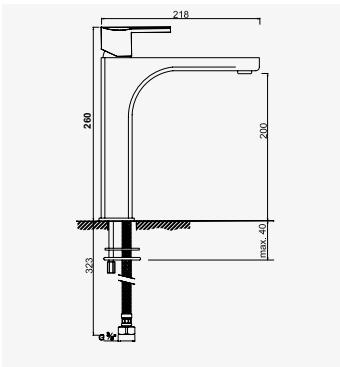

NAM'O

Mitigeur de lavabo sur plage - Taille XL

+ produit

- Cartouche **C3**
- Fixation rapide Fixofast
- Pour vasque à poser

Finition chromé
réf.501011603180,09€

Poignée métal. - Cartouche Ø35 mm à technologie C3. - Bec fixe avec aérateur. - Limiteur de débit et de température. - Un point de fixation avec système facilitant Fixofast. - Flexibles EPDM pré-montés 500 mm. - Vidage Clic-clac laiton NF.