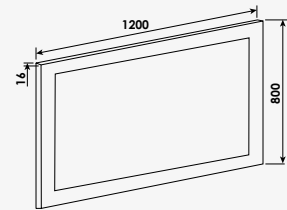

Miroir 3 mm à suspendre collé sur panneau mélaminé 16 mm texture bois ou satiné.

DUBAÏ

Miroir à suspendre

+ produit

- Collé sur panneau mélaminé avec tablette
- Chants de couleur
- Miroir avec tablette

Cérusé