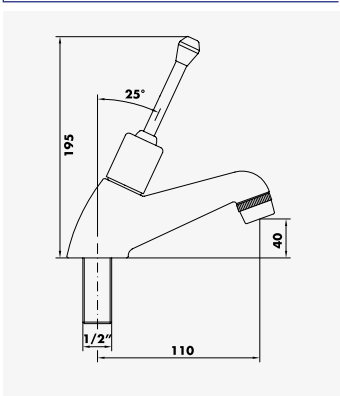

+ produit

- Arrêt automatique après 15 secondes d'écoulement

Finition chromé
réf.9100-2 .....138,24€

Fonctionnement avec fermeture automatique temporisée. - Temporisation 15 secondes selon norme NF-EN816. - Tige en plastique très résistant et élastique. - Parties internes en matériau anti-corrosion et anticalcaire. - Fonctionnement avec pression de 0,5 à 8 bars. - Corps solide en laiton chromé.