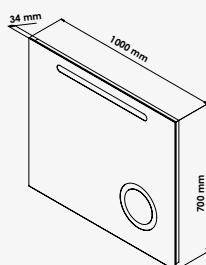

+ produit

- Eclairage LED avec rond grossissant
- Fonction anti-buée
- Interrupteur sensitif et variateur d'intensité
- Faible consommation énergétique

Largeur 100 cm
Largeur 140 cm

14,04 Watts
17,528 Watts

Anti-buée 30 Watts
Anti-buée 43 Watts

réf.404011012 ..... 937,36€
réf.404011014 ..... 1 075,22€

Miroir à suspendre d'épaisseur 4 mm sur châssis aluminium. - Classe 2 IP44. - Classe énergétique A. - Tension 110-240V - 50 Hz. - Flux lumineux 1350 lumens. - Couleur de la lumière 6500k (lumière du jour). - Visserie de fixation murale non fournie.