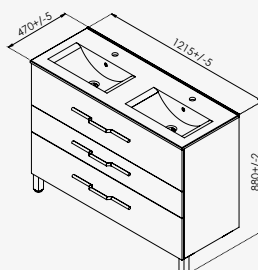

+ produit

- Meuble livré pré-monté sans miroir
- Finition laqué brillant
- 2 points de fixation murale

Meuble 60 cm - Blanc réf.401511170 ..... 1 105,31€
Meuble 60 cm - Gris souris réf.401511173..... 1 105,31€
Meuble 90 cm - Blanc réf.401511175..... 1 270,36€
Meuble 90 cm - Gris souris réf.401511178..... 1 270,36€
Meuble 120 cm - Gris souris réf.401511183 .....1 390,91€

Demi-colonne - Gris souris réf.401511008 .....531,75€

Meuble sous vasque : Meuble 3 tiroirs livré monté avec vide sanitaire. - Plan vasque encastré en céramique blanche 20 mm avec trop plein. - Côtés de caisson en panneaux de particules 16 mm laqué blanc ou gris souris. Intérieur mélaminé gris. - Façade de tiroirs en panneaux de particules 19 mm laqué blanc ou gris souris. - Tiroirs à ouverture totale et fermeture ralentie. - Côtés des tiroirs en métal. - Poignées en métal chromé. - Livré sans robinetterie, sans vidage, sans visserie de fixation murale, sans miroir et sans éclairage.

Demi-colonne à suspendre : Colonne livrée montée en panneaux de particules 16 mm revêtu laqué blanc ou gris souris. - Intérieur mélaminé gris avec 2 étagères en verre. - Porte à fermeture ralentie avec poignée métal chromé. - Ouverture réversible. - Vidage et visserie non fournis.