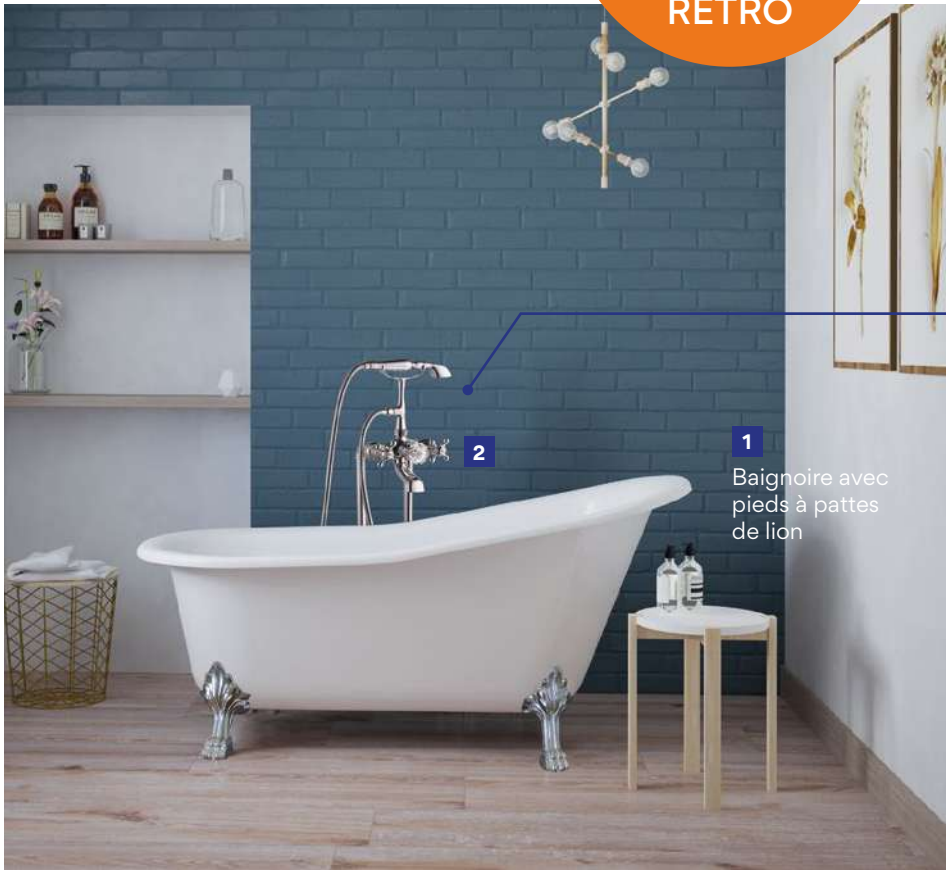

Colonne à suspendre* grise - réf.401511002 686,91€
Existe en finitions blanc et noir page.61

3

Paroi coulissante
Concept'O

3. Paroi coulissante Concept'O chromé

Paroi coulissante à encadrement chromé. Panneau en verre trempé traité anticalcaire. Profilés et poignées en aluminium. Hauteur 195 cm.

Paroi de douche chromé 140 cm - réf.203010312 454,36€
Existe aussi en dimension 100 cm page.98

4. Receveur Recea marbre blanc

Receveur sans ressaut à encastrer et recoupable pour une installation sur-mesure grâce à sa fabrication en composé mixte résine et marbre minéral. Surface recouverte d'une couche de gel-coat anti-bactérien offrant une texture sablée avec surface antidérapante PN24. Bonde de douche extra-plat à sortie horizontale à encastrer et la grille assortie au receveur sont fournis.

2

1

Baignoire avec
pieds à pattes
de lion

2. Mélangeur bain douche Getto baignoire îlot

Colonne en laiton chromé. Bouton inverseur de
fonction imitation cristal.

Colonne sur pieds - réf.99271 865,33€

1. Baignoire pattes de lion