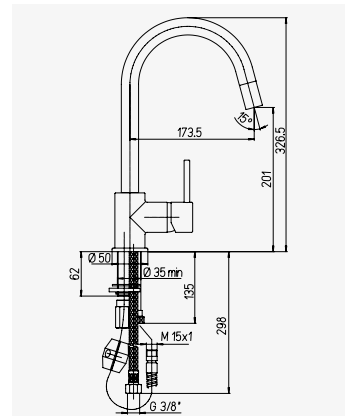

ORI'O

Mitigeur d'évier avec douchette

+ produit

- Douchette extractible
- Platine de renfort sur évier

Finition chromé
réf.501016001.....235,89€

Poignée métal. - Cartouche Ø35 mm. - Douchette extractible monojet anticalcaire. - Un point de fixation. - Flexibles EPDM pré-montés 400 mm. - Flexible douchette nylon 1,50 m. - Platine de renfort évier.