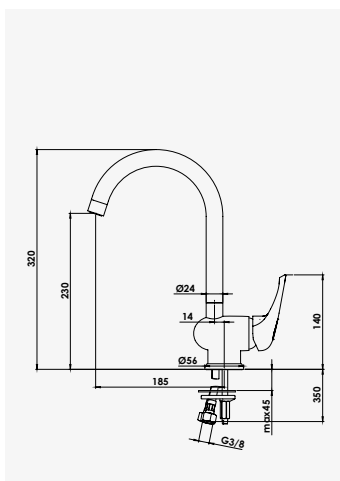

Finition chromé
réf.3480 .....349,51€

Poignée métal. - Cartouche Ø40 mm. - Bec orientable avec aérateur anticalcaire. - Un point de fixation. - Flexibles EPDM pré-montés 350 mm.