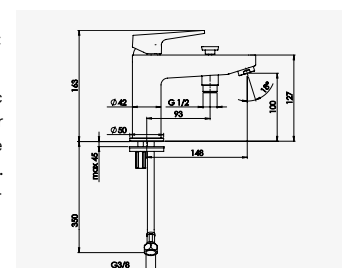

NF
+ produit

- Technologie **C2**
- ECAU : E3/1 C2 A2 U3 (BBBA)

Finition chromé
réf. 501013606 .....154,62€

Poignée métal. - Cartouche Ø35 mm. - Bec fixe avec aérateur anticalcaire. - Limiteur de débit par point dur. - Limiteur de température réglable. - 2 points de fixation. - Flexibles EPDM pré-montés 450 mm. - Inverseur automatique.