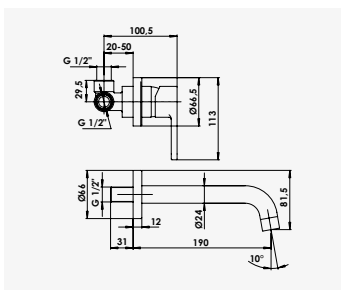

Finition chromé
réf.3306 .....192,73€

Poignée métal. - Cartouche Ø35 mm. - Longueur du bec 190 mm. - Arrivées mâle 15/21. - Profondeur d'encastrement de 20 à 50 mm.