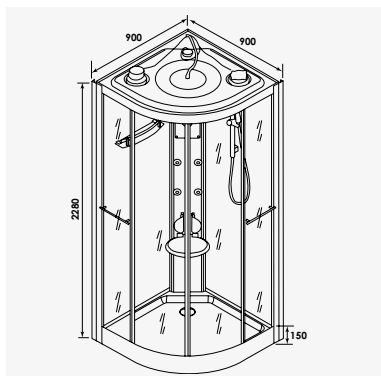

Cabine 90 x 90 cm

réf.491754.....1 533,58€

Cabine quart de cercle portes coulissantes : Parois en verre trempé transparent 5 mm. - Deux portes coulissantes avec poignées chromées et deux parois fixes pré-percées pour porte-serviettes extérieurs. - Fermeture magnétique des portes. - Profilés de finition aluminium peint gris non-montés sur parois. - Panneaux de fond pré-percés en verre coloris perle noire 4 mm. - Colonne d'angle en PVC gris recevant un mitigeur mécanique avec inverseur de fonctions, une radio FM, quatre buses de massage et un siège de soutien relevable. - Une étagère de rangement en verre. - Douchette 3 jets sur barre avec curseur réglable et flexible double agrafage. - Toit en ABS gris avec pomme de tête Ø200 mm encastrée, un haut parleur, un extracteur de vapeur et un spot. - Receveur monobloc gris avec motif antidérapant en acryl renforcé de fibres de verre sur châssis métallique et pieds réglables. - Bonde de douche Ø90 mm.