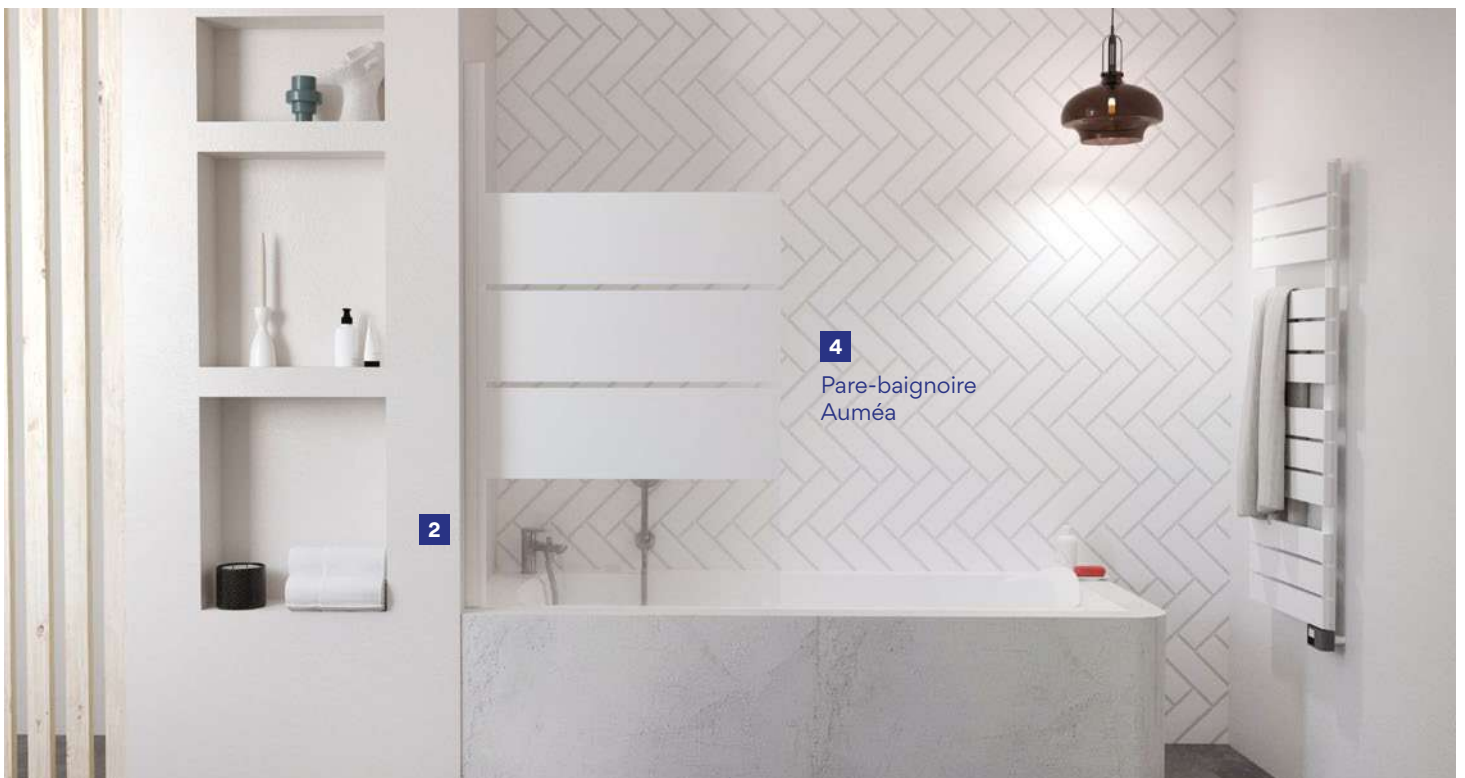

Mitigeur de bain-douche monotrou

4

Pare-baignoire Aumée

2