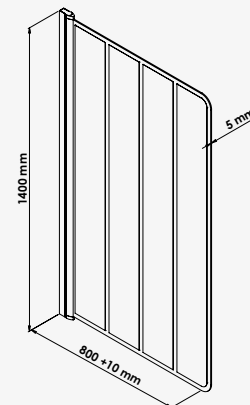

VERRIÈRE
Pare-baignoire

+ produit

- Verre transparent 5 mm.
- Sérigraphie noire

Largeur 140 cm
réf.201510501..... 270,91€

Un volet pivotant en verre trempé transparent 5 mm avec sérigraphie peinte noire type verrière 4 bandes. - Traitement anticalcaire une face. - Profilé aluminium peint noir pivotant à 180°. - Extensible de 80 à 81 cm (+1 cm).