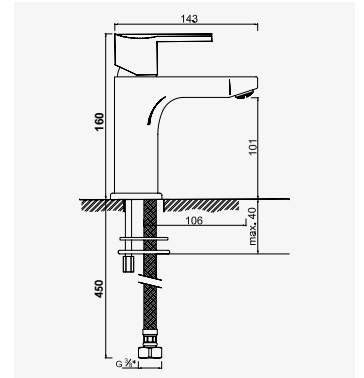

NAM'O

Mitigeur de lavabo sur plage - Taille M

+ produit

- Cartouche **C3**
- Fixation rapide Fixofast
- ECAU : E0 C3 A2 U3 (BABA)

Finition chromé
réf.50101160276,56€

Poignée métal. - Cartouche Ø35 mm. - Bec fixe avec aérateur. - Limiteur de débit et de température. - Un point de fixation avec système facilitant Fixofast. - Flexibles EPDM pré-montés 340 mm. - Vidage ABS. Tirette latérale Lg 440 mm.