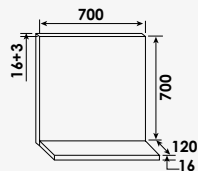

Largeur 80 cm - Cérusé	réf.950507MIC	171,96€
Largeur 80 cm - Gris	réf.950507MIG	171,96€
Largeur 80 cm - Bleu paon	réf.404011503	171,96€
Largeur 80 cm - Bleu bleuét	réf.404011507	171,96€
Largeur 80 cm - Rose poudré	réf.404011515	171,96€
Largeur 80 cm - Noir mat	réf.404011511	171,96€
Largeur 80 cm - Vert menthe	réf.404011519	171,96€
Largeur 120 cm - Cérusé	réf.950508MIC	205,73€
Largeur 120 cm - Gris	réf.950508MIG	205,73€
Largeur 120 cm - Bleu paon	réf.404011504	205,73€
Largeur 120 cm - Bleu bleuét	réf.404011508	205,73€
Largeur 120 cm - Rose poudré	réf.404011516	205,73€
Largeur 120 cm - Noir mat	réf.404011512	205,73€
Largeur 120 cm - Vert menthe	réf.404011520	205,73€

Miroir 3 mm à suspendre collé sur panneau mélaminé 16 mm. - Chants texture bois ou satiné. Tablette en mélaminé 16 mm.