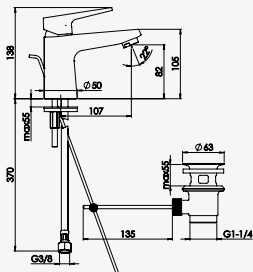

+ produit

- Fixation rapide Fixofast

- ECAU : E0 C3 A2 U3 (BABA)

Finition chromé **C3**
réf. 501013603 .....111,80€

- ECAU : E00 Ch3 A3 U3 (AAAA)

Finition chromé **C2**
réf. 501013609 .....111,80€

Poignée métal. - Cartouche Ø35 mm. - Bec fixe avec aérateur anticalcaire. - Limiteur de débit par point dur. - Limiteur de température réglable. - Un point de fixation avec système facilitant Fixofast. - Flexibles EPDM pré-montés 410 mm. - Vidage laiton.