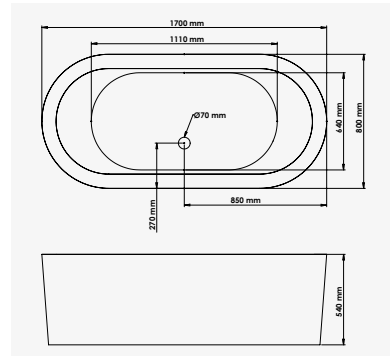

+ produit

- Baignoire îlot
- 150 L

Contenance 150 litres
réf.202510203 ..... 1 388,13€