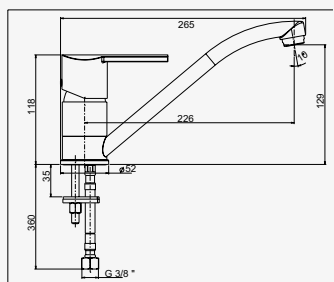

ESSENTIEL

NAM'O

NAM'O Mitigeur d'évier

+ produit

- Technologie **C3**
- Bec orientable
- ECAU : E0 C3 A1 U3 (BABA)

Finition chromé
réf.50101161172,58€

Poignée métal. - Cartouche Ø40 mm. - Bec orientable avec aérateur Classe A. - Limiteur de débit et de température. - Un point de fixation. - Flexibles EPDM pré-montés 350 mm.