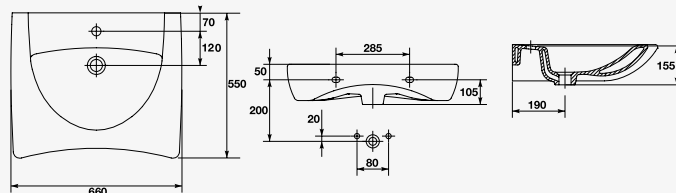

À suspendre

+ produit

- Adapté aux Personnes à Mobilité Réduite

Rectangulaire 66x55 cm

réf.7114160,51€

Céramique blanche. - Livré sans robinetterie ni vidage. - Avec trou de robinetterie et trop plein.

LES RECEVEURS