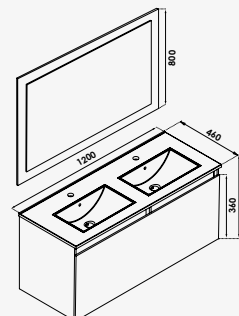

+ produit

- Meuble livré pré-monté avec miroir et applique LED
- Rangement XXL : tiroirs sans découpe
- Livré avec siphon gain de place

Meuble à composer P.67

Meuble 60 cm - Cognac
Meuble 60 cm - Nordic
Meuble 70 cm - Cognac
Meuble 70 cm - Nordic

réf.401511257 ..... 703,98€
réf.401511282 ..... 703,98€
réf.401511290 ..... 741,09€
réf.401511294 ..... 741,09€

Meuble 80 cm - Cognac
Meuble 80 cm - Nordic
Meuble 120 cm - Cognac
Meuble 120 cm - Nordic

réf.401511259 ..... 760,89€
réf.401511286 ..... 760,89€
réf.401511298 ..... 1 332,20€
réf.401511303 ..... 1 372,16€

Meuble livré monté, avec vide sanitaire 8 cm. - Tiroirs pleins sans découpe (gain de place), à ouverture totale et fermeture ralentie. Côtés des tiroirs en métal. - Façades et corps de meuble en panneaux de particules mélaminé 16 mm finition Cognac ou Nordic. - Plan vasque rectangulaire céramique 46 cm de profondeur avec trop plein. - Miroir 3 mm collé sur panneau mélaminé 16 mm Cognac ou Nordic. - Applique Classe II IP 44 LED. 7 W. 30 cm. Livré avec visserie de fixation murale encastrée et vidage gain de place. - Écotaxe en sus.