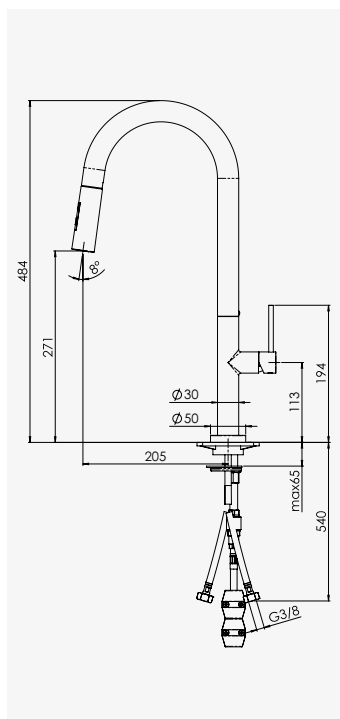

ORI'O

Mitigeur d'évier avec douchette

+ produit

- Bec orientable à 360°
- Douchette bi-jets

Finition chromé
réf.76100..... 240,53€

Poignée métal. - Cartouche Ø25 mm. - Bec haut orientable à 360° avec douchette bi-jets anticalcaire. - Un point de fixation. - Flexibles d'alimentation Pex anti-torsion femelle 12/17. - Platine renfort évier.