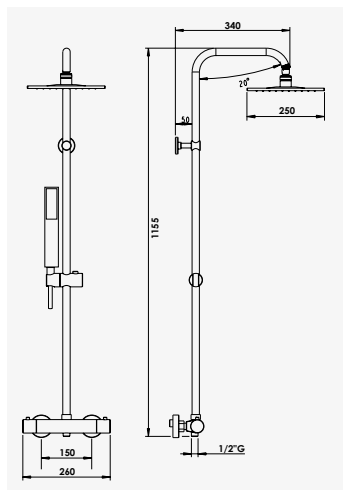

+ produit

- Colonne et pomme de tête 250x250 mm en inox

Finition chromé
réf.503014008 .....459,47€

Installation en façade. - Support de fixation réglable en hauteur. - Mitigeur thermostatique 2 sorties avec inverseur, limitation de température à +58°C, butée de sécurité à 38°C, débit régulé par tête céramique 1/2 tour, écrous prisonniers 20/27 avec raccords muraux excentrés avec rosaces. - Colonne en inox chromé Ø22 mm. - Pomme de tête inox anticalcaire 250x250 mm. - Douchette monojet anticalcaire. - Flexible de douche double agrafage 1,75 m. - Inverseur céramique intégré sur croisillon. - Support de douchette coulissant.