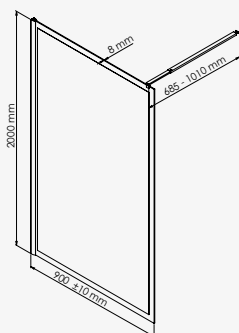

+ produit

- Verre trempé transparent 8 mm
- Traitement anticalcaire sur face intérieure
- Sérigraphie peinte noir mat

Largeur 90 cm - profilé Noir
Largeur 120 cm - profilé Noir

réf.203010145 .....362,24€

réf.203010146 .....424,56€

Panneau en verre trempé transparent 8 mm avec sérigraphie peinte noir mat sur le pourtour du verre. - Face intérieure du verre avec traitement à propriété anticalcaire. - Pose réversible. Profilé en aluminium peint noir. - Largeur réglable +/-10 mm. - Barre de fixation murale en inox peint noir mat extensible de 68,5 à 101 cm. - Hauteur paroi 200 cm.