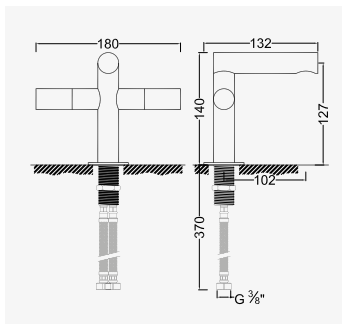

+ produit

- Un point de fixation
- Vidage Clic-Clac en laiton NF