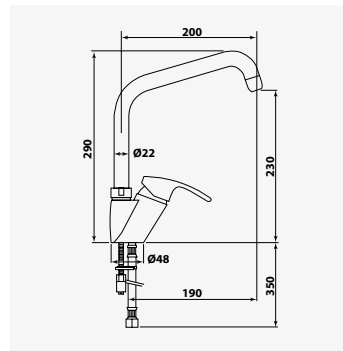

Finition chromé
réf.12911 ..... 124,49€

Poignée métal. - Cartouche Ø40 mm. - Bec orientable avec aérateur anticalcaire. - Limiteur de débit par point dur. - Limiteur de température réglable. - Un point de fixation. - Flexibles EPDM pré-montés 350 mm.