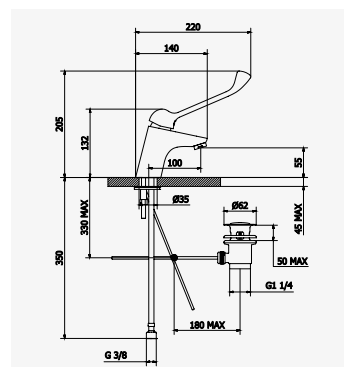

+ produit

- Technologie **C3**
- Fixation rapide Fixofast
- Commande au poignet ou au coude
- ECAU : E0 C3 A2 U3 (BABA)

Finition chromé
réf.504011033 .....104,40€

Poignée médicale métal. - Cartouche Ø35. - Bec fixe avec aérateur. - Limiteur de débit par point dur. - Limiteur de température réglable. - Un point de fixation avec système facilitant Fixofast. - Flexible EPDM pré-monté 350mm. - Vidage hostaform plastique. - Tirette de vidage latérale.