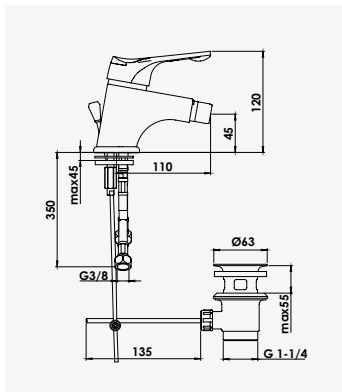

ACCESS

Mitigeur de bidet

+ produit

- Cartouche **C2**
- ECAU : E1 C2 A3 U3 (CBAA)

Finition chromé

réf. 501012512 ..... 136,27€

Poignée métal. - Cartouche Ø40 mm. - Bec fixe avec aérateur monté sur rotule. - Limiteur de débit par point dur. - Limiteur de température réglable. - Un point de fixation. - Flexible EPDM pré-montés 350 mm. - Vidage laiton NF.