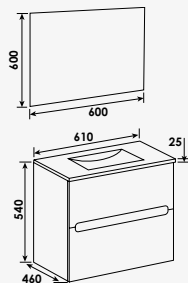

+ produit

- Meuble livré pré-monté avec miroir
- Finition laquée brillant avec bandeau texture bois
- 2 points de fixation murale

Meuble 60 cm - Blanc brillant réf.800222 .....627,11€
Meuble 80 cm - Blanc brillant réf.800225 .....657,60€

Lot de 4 pieds recoupables réf.989PIEDS..... 114,13€

Meuble sous vasque : Meuble livré monté avec vide sanitaire. - Structure de caisson en panneaux de particules 16 mm revêtement laqué blanc. - Tiroirs en panneaux de particules revêtus laqué blanc avec bandeau chêne Wengué. - Fermeture progressive et poignée prise en main. - Possibilité de convertir le meuble en version sol avec les pieds recoupables longueur 400 mm (en option). - Plan en résine blanche avec vasque pré-formée. - Miroir simple à suspendre sans éclairage. - Vidage et visserie non fournis. - Écotaxe en sus.