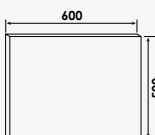

+ produit

- Miroir hydrofuge

Miroir suspendu :

Meuble 60 cm
Meuble 80 cm
Meuble 100 cm
Meuble 120 cm

réf.404011523 .....65,71€
réf.404011524 .....82,13€
réf.404011521 .....99,96€
réf.404011522 .....114,71€

Miroir affleurant :

Meuble 60 cm
Meuble 80 cm
Meuble 100 cm
Meuble 120 cm

réf.404011403 .....116,35€
réf.404011404 .....148,44€
réf.404011401 .....172,29€
réf.404011402 .....199,45€

Miroir 3 mm à suspendre collé sur panneau mélaminé 19 mm hydrofuge.