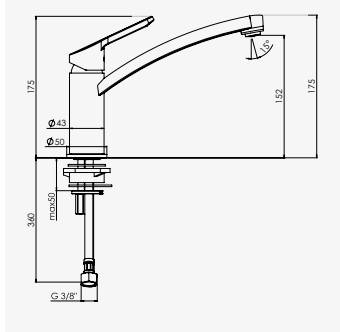

Finition chromé
réf.501013615 ..... 104,29€

Poignée métal - Cartouche céramique Ø28 mm C2 - Bec orientable avec aérateur anticalcaire - Limiteur de débit par point dur - Limiteur de température réglable - Un point de fixation avec système facilitant Fixofast. - Flexibles d'alimentation EPDM livrés pré-montés 450 mm