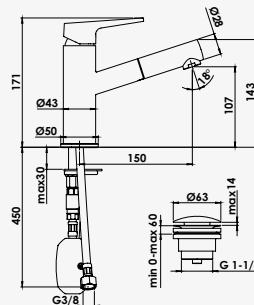

+ produit

- Cartouche **C2**
- Fixation rapide Fixofast

Finition chromé
réf. 501013610 .....306,22€

Poignée métal. - Cartouche Ø35 mm. - Bec fixe avec douchette monojet extractible. - Limiteur de débit par point dur. - Un point de fixation avec système facilitant Fixofast. - Flexibles EPDM pré-montés 360 mm. - Vidage Clic-clac.