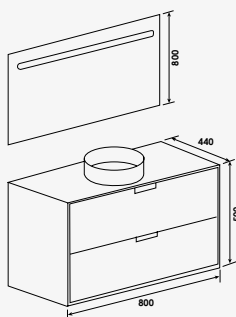

Meuble 60 cm - 1 vasque
Meuble 80 cm - 1 vasque

réf.401511312 1 481,78€
réf.401511314 1 667,24€

Meuble 120 cm - 2 vasques

réf.401511316 2 409,05€

Meuble livré monté, avec vide sanitaire 8 cm. - Tiroirs pleins sans découpe (gain de place), à ouverture totale et fermeture ralentie. - Côtés des tiroirs en métal. - Corps de meuble en MDF 16 mm laqué noir mat. - Façade 2 tiroirs en panneaux de particules mélaminé 16 mm finition Cognac. - Poignées en métal noir mat. - Plan en marbre (Microtec) 16 mm noir mat pré-percé. - Vasque à poser ronde en céramique noire mate Ø37cm et hauteur 12 cm - Trou pour vasque à poser Ø70 mm. - Trou pour robinetterie Ø35 mm. - Miroir éclairant avec bandeau LED. - Livré avec visserie de fixation murale et vidage gain de place. - Écotaxe en sus.