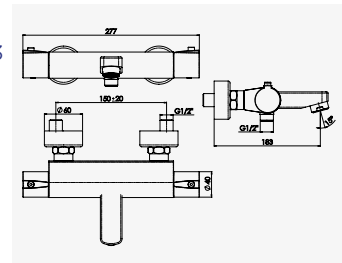

Finition nickel brossé

réf.501016506.....438,38€

Poignée métal. - Cartouche monobloc. - Système économiseur d'eau. - Butée de sécurité à 38°C. - Arrivées écrous prisonniers 20/27. - Raccords muraux excentrés avec rosaces. - Filtres et clapets anti-retour incorporés au corps. - Inverseur sur croisillon de débit.