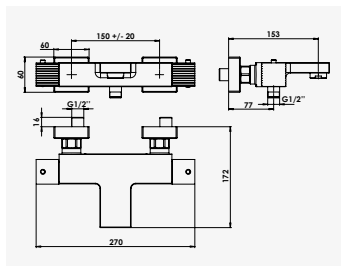

CUADR'O

Mitigeur de bain-douche 4 trous sur plage

+ produit

- Bec cascade

Finition chromé

réf.501015501..... 699,75€

Poignées métal. - Cartouche Ø35 mm. - Flexible d'alimentation EPDM non pré-montés : 3 flexibles 500 mm et 1 flexible 500 mm en 15/21. - Inverseur manuel. - Douchette carrée, flexible de douche métal 1,50m.