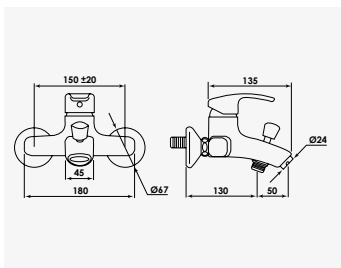

ACCESS'O

Mitigeur de bain-douche

+ produit

- Technologie **C2**
- Fixation rapide Fixofast
- ECAU : E3/1 C2 A2 U3 (BBBA)

Finition chromé
réf. 501013002 ..... 118,24€

Poignée métal. - Cartouche Ø40 mm. - Limiteur de débit par point dur. - Limiteur de température réglable. - Arrivées écrous prisonniers 20/27. - Raccords muraux excentrés avec système facilitant Fixofast et rosaces métal. - Clapet anti-retour. - Inverseur automatique.

ACCESS'O

Mitigeur de bain-douche monotrou

+ produit

- Technologie **C2**
- ECAU : E3/1 C2 A1 U3 (BBCA)

Finition chromé
réf. 12917 ..... 139,84€

Poignée métal. - Cartouche Ø40 mm. - Bec fixe avec aérateur anticalcaire. - Limiteur de débit par point dur. - Limiteur de température réglable. - Un point de fixation. Flexible EPDM pré-montés 350 mm. - Inverseur automatique.

Finition chromé
réf. 12935 ..... 116,78€

Poignée métal. - Cartouche Ø40 mm. - Bec fixe, aérateur anticalcaire sur rotule. - Limiteur de débit par point dur. - Limiteur de température réglable. - Un point de fixation. - Flexibles EPDM pré-montés 350 mm. - Vidage laiton.

+ produit

- ECAU : E0 C3 A2 U3 (BABA)

ACCESS'O
Colonne thermostatique de douche

+ produit

- Pomme de tête 200x200 mm

Finition chromé
réf. 4749 ..... 471,45€

Installation en façade. - Mitigeur thermostatique 2 sorties. - Butée de sécurité à 38°C. - Ecrous prisonniers 20/27. - Raccords muraux excentrés et rosaces. - Colonne en laiton chromé Ø20 mm. - Inverseur céramique sur croisillon de débit. - Pomme de tête laiton chromé anticalcaire 200 x 200 mm. - Douchette carrée monojet anticalcaire. - Flexible PVC 1,75 m.

ACCESS'O
Mitigeur de bidet

+ produit

- ECAU : E0 C3 A2 U3 (BABA)