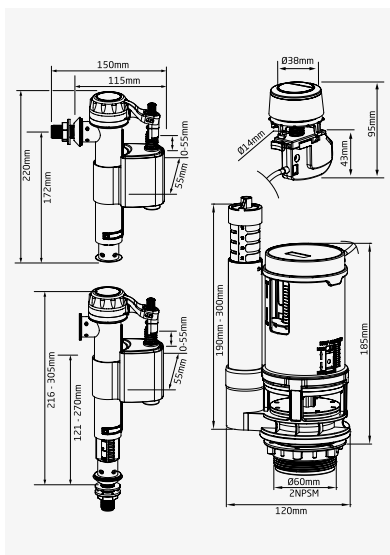

NF

+ produit

- Économie d'eau
- Ajustement instantané à la hauteur du réservoir
- Robinet réversible
- Silencieux
- Retardateur de remplissage

Soupape
réf.304010902 ..... 53,07€

Double chasse : 3/6 litres. - Débit de chasse : $\geq$ à 2 l/s - Joint de cuvette et vis de fixation du réservoir fournis. - Joint silicone anti-corrosion et anti-calcaire. - Equipée d'un bouton double poussoir chromé. - Ajustement instantané à la hauteur du réservoir. - Le système de « clip » du bouton sur le câble permet une ouverture du couvercle sans aucun démontage du mécanisme. - Le système à câble compense les écarts d'alignement. - Garantie 10 ans.