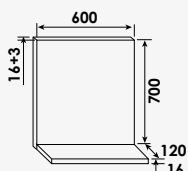

Largeur 80 cm - Cérusé	réf.950507MIC	171,96€
Largeur 80 cm - Gris	réf.950507MIG	171,96€
Largeur 80 cm - Bleu paon	réf.404011503	171,96€
Largeur 80 cm - Bleu bleuét	réf.404011507	171,96€
Largeur 80 cm - Rose poudré	réf.404011515	171,96€
Largeur 80 cm - Noir mat	réf.404011511	171,96€
Largeur 80 cm - Vert menthe	réf.404011519	171,96€
Largeur 120 cm - Cérusé	réf.950508MIC	205,73€
Largeur 120 cm - Gris	réf.950508MIG	205,73€
Largeur 120 cm - Bleu paon	réf.404011504	205,73€
Largeur 120 cm - Bleu bleuét	réf.404011508	205,73€
Largeur 120 cm - Rose poudré	réf.404011516	205,73€
Largeur 120 cm - Noir mat	réf.404011512	205,73€
Largeur 120 cm - Vert menthe	réf.404011520	205,73€

Miroir 3 mm à suspendre collé sur panneau mélaminé 16 mm. - Chants texture bois ou satiné. Tablette en mélaminé 16 mm.