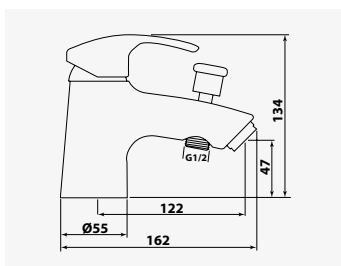

+ produit

- Technologie **C2**
- ECAU : E3/1 C2 A1 U3 (BBCA)

Finition chromé
réf. 12917 ..... 139,84€

Poignée métal. - Cartouche Ø40 mm. - Bec fixe avec aérateur anticalcaire. - Limiteur de débit par point dur. - Limiteur de température réglable. - Un point de fixation. Flexible EPDM pré-montés 350 mm. - Inverseur automatique.

Finition chromé
réf. 12935 ..... 116,78€

Poignée métal. - Cartouche Ø40 mm. - Bec fixe, aérateur anticalcaire sur rotule. - Limiteur de débit par point dur. - Limiteur de température réglable. - Un point de fixation. - Flexibles EPDM pré-montés 350 mm. - Vidage laiton.