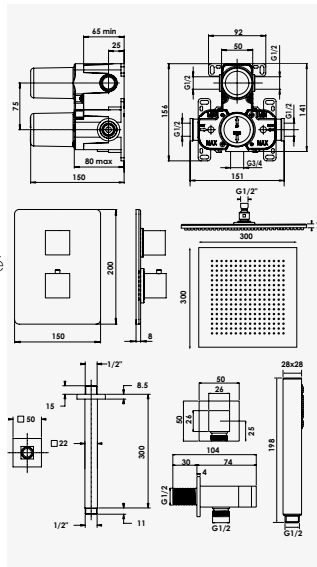

Bras de douche laiton 300 mm vertical : mâle 15/21 pour installation en plafonnier. - Pomme de tête laiton anticalcaire carrée 300 mm : épaisseur 7 mm, femelle 15/21. - Douchette tubulaire laiton monojet anticalcaire 28 mm. - Flexible métal double agrafage 1,50 m. - Support de douchette fixe avec alimentation intégrée.