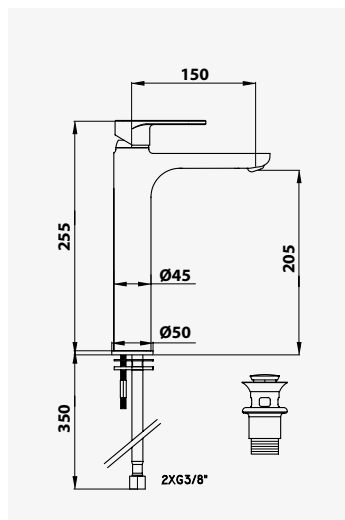

+ produit

- Cartouche **C3**

Finition chromé
réf. 133011 ..... 321,91€

Poignée métal. - Cartouche Ø35 mm à technologie C3. - Bec fixe avec aérateur anticalcaire. - Limiteur de débit par point dur. - Limiteur de température réglable. - 2 points de fixation. - Flexibles EPDM anti-torsion pré-montés 350 mm. - Vidage Clic-Clac