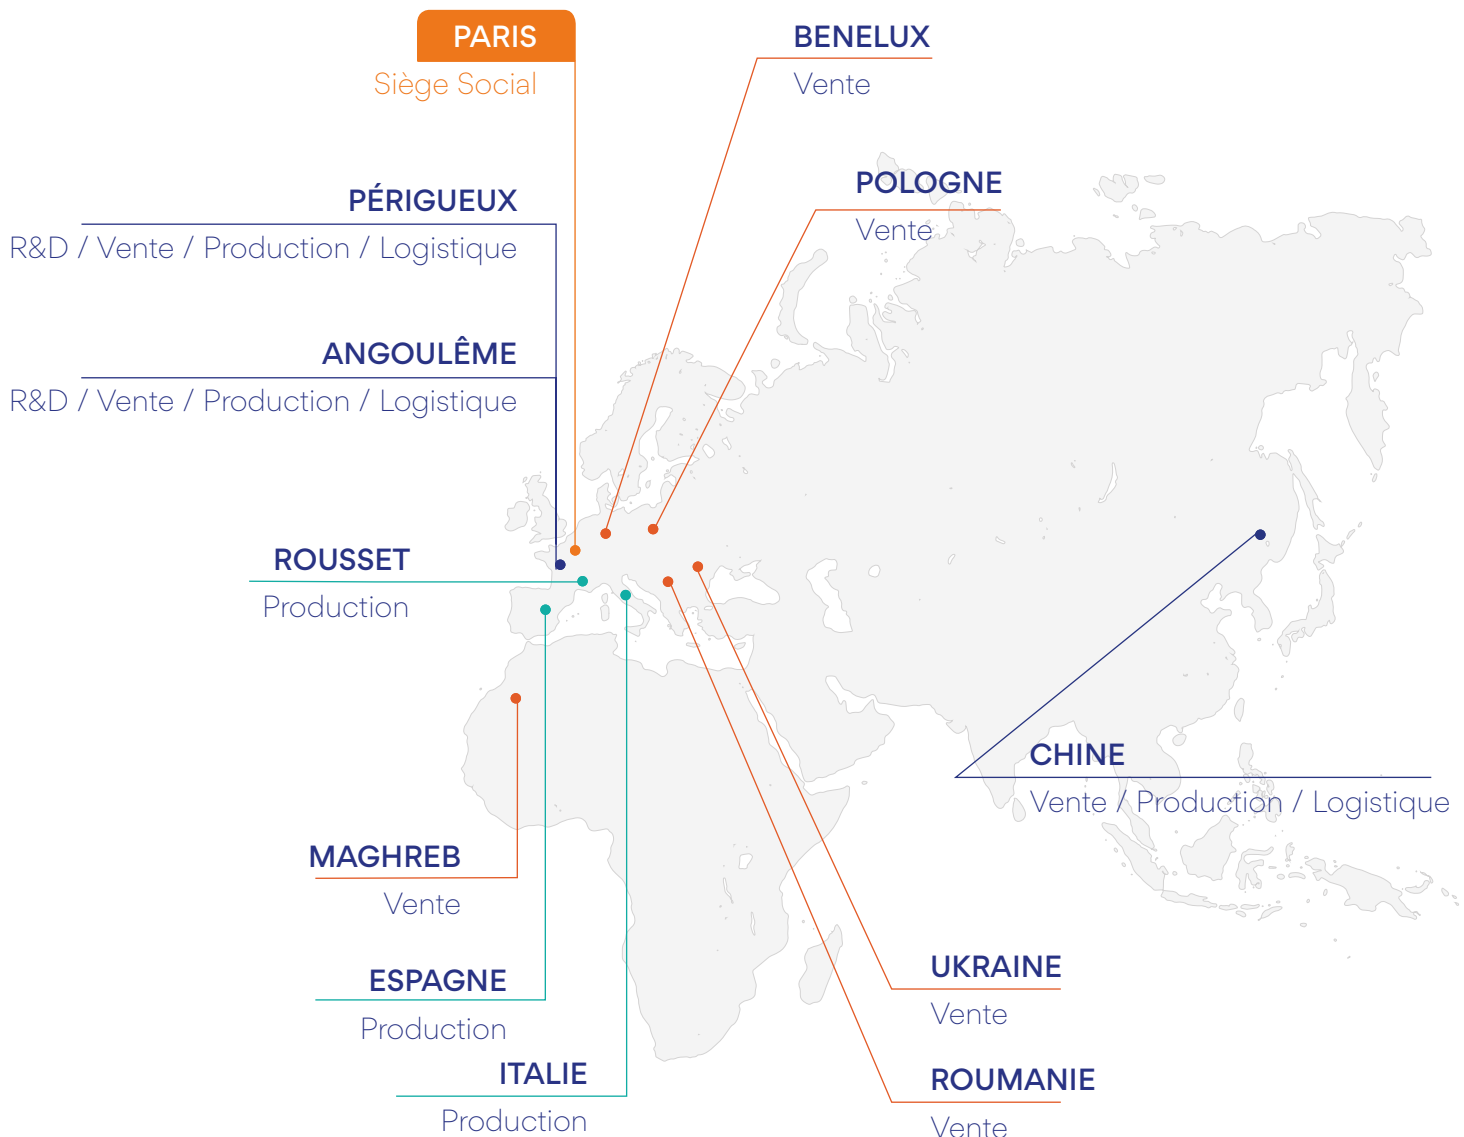

Un fabricant français à dimension internationale

En plus de ses 3 usines en France, Ayor possède également des **usines en Europe** (Italie, Espagne) et des **partenariats industriels dans le monde** qui permettent au Groupe de couvrir tous les besoins dans l'univers la gestion de l'eau dans l'habitat, de **s'adapter aux normes spécifiques** de chaque pays tout en maintenant une **réactivité unique**.