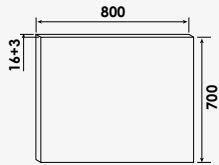

DESIGN MIROIRS & ACCESSOIRES

+ produit

- Collé sur panneau mélaminé
- Chants aluminium

Largeur 80 cm - Aluminium
Largeur 100 cm - Aluminium
Largeur 120 cm - Aluminium

réf.322080 ..... 134,69€
réf.322100 ..... 142,80€
réf.322120 ..... 166,33€

Miroir 3 mm à suspendre collé sur panneau mélaminé 16 mm. - Chants aluminium.