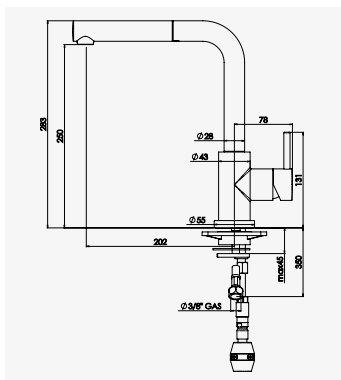

ORI'O

Mitigeur d'évier avec douchette

+ produit

- Douchette extractible
- Platine de renfort sur évier

Finition chromé
réf.501016001.....235,89€

Poignée métal. - Cartouche Ø35 mm. - Douchette extractible monojet anticalcaire. - Un point de fixation. - Flexibles EPDM pré-montés 400 mm. - Flexible douchette nylon 1,50 m. - Platine de renfort évier.