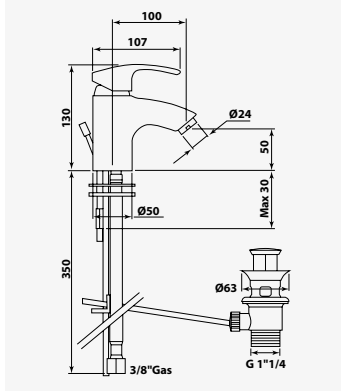

ACCESS'O

Mitigeur de lavabo sur plage

+ produit

- Fixation rapide Fixofast
- ECAU : EO C3 A2 U3 (BABA)

Finition chromé
réf.12919 .....96,00€

Poignée métal. - Cartouche Ø40 mm. - Bec fixe avec aérateur anticalcaire. - Limiteur de débit par point dur. - Limiteur de température réglable. - Un point de fixation avec système facilitant Fixofast. - Flexibles EPDM pré-montés 350 mm. - Vidage lait. Tirette latérale.