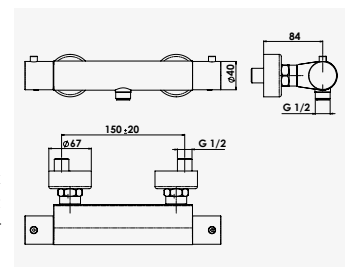

+ produit

- Technologie C3
- Fixation rapide Fixofast
- ECAU : E2 C3 A3 U3 (CAAA)