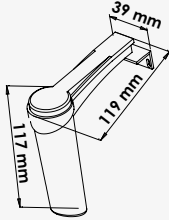

+ produit

- Classe II - IP 44.

réf.SPOTSIM .....29,51€

Classe II. - IP 44. - LED 7 Watts.