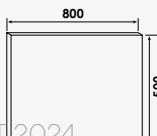

+ produit

- Miroir hydrofuge

Miroir suspendu :

Meuble 60 cm
Meuble 80 cm
Meuble 100 cm
Meuble 120 cm

réf.404011523 .....65,71€
réf.404011524 .....82,13€
réf.404011521 .....99,96€
réf.404011522 .....114,71€

Miroir affleurant :

Meuble 60 cm
Meuble 80 cm
Meuble 100 cm
Meuble 120 cm

réf.404011403 .....116,35€
réf.404011404 .....148,44€
réf.404011401 .....172,29€
réf.404011402 .....199,45€

Miroir 3 mm à suspendre collé sur panneau mélaminé 19 mm hydrofuge.