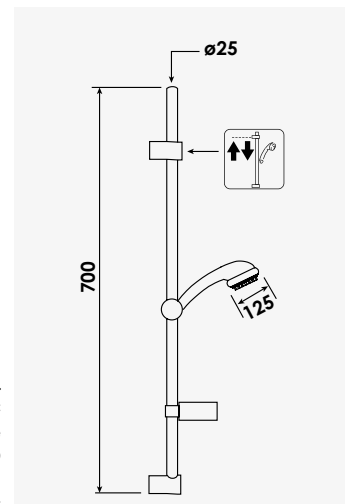

NAM'O
Ensemble barre 5 jets

+ produit

- Douchette 5 jets Ø125 mm

Finition chromé
réf. 4583170,64€

Douchette anticalcaire 5 jets Ø125 mm. - Débit 12 litres / minute. - Flexible PVC design anti-torsion, longueur 1,75 m. - Barre de douche chromée Ø25 mm, hauteur 70 cm. - Porte-savon design rond chromé. - Entraxe de fixation réglable avec un point de fixation par pied.