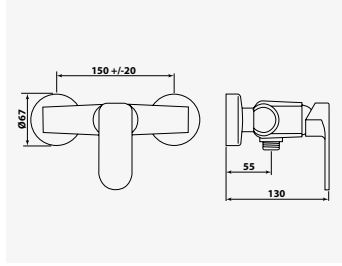

+ produit

- Technologie **C2**
- Fixation rapide Fixofast
- ECAU : E1 C2 A2 U3 (BBBA)

Finition chromé
réf. 501014501.....154,36€

Poignée métal. - Cartouche Ø35 mm. - Limiteur de débit par point dur. - Limiteur de température réglable. - Arrivées écrous prisonniers 20/27. - Raccords muraux excentrés avec système facilitant Fixofast et rosaces métal. - Clapet anti-retour.