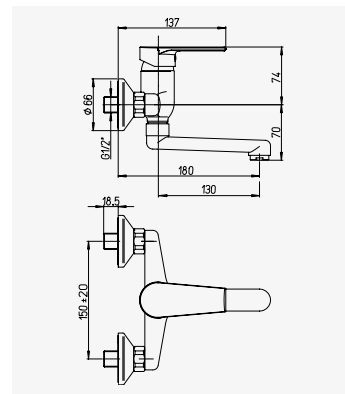

Finition chromé

réf.501012118 ..... 136,00€

Manette métal. - Cartouche Ø35 mm C2. - Bec par dessous mobile avec aérateur anticalcaire. - Limiteur de débit par point dur. - Limiteur de température réglable. - Arrivées écrous prisonniers 20/27. - Raccords muraux excentrés avec rosaces. - Entraxe de 150 mm.