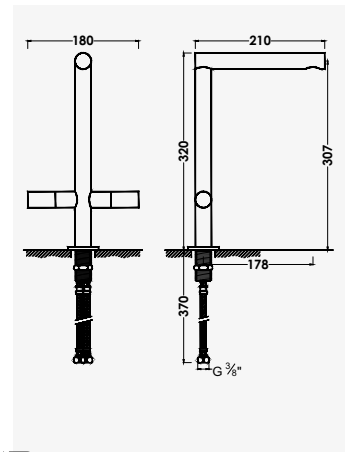

ORI'O

Mitigeur d'évier avec douchette

+ produit

- Douchette bi-jets avec attache magnétique
- Platine de renfort sur évier

Finition chromé
réf.75017 328,65€

Poignée métal. - Cartouche Ø35 mm. - Douchette bi-jets anticalcaire sur flexible. - Attache magnétique de la douchette sur support. - Un point de fixation. - Flexibles inox pré-montés 350 mm. - Platine de renfort évier.