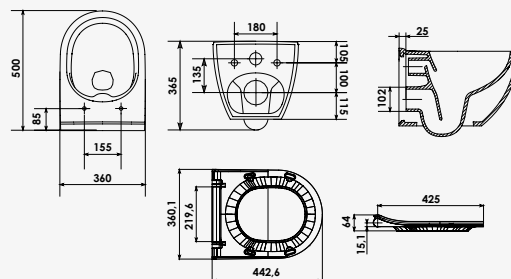

CUVETTE SUSPENDUE SANS BRIDE

+ produit

- Cuvette compacte
- Abattant déclipable antibactérien
- Fermeture ralentie

Blanc

réf.501513031459,33€

Cuvette en céramique vitrifiée sans bride compact. - Adaptée aux volumes de chasse 3/5 litres. - Fixations de cuvette invisibles faciles à installer. - Abattant double extra-plat thermodur antibactérien avec frein de chute et déclipable.