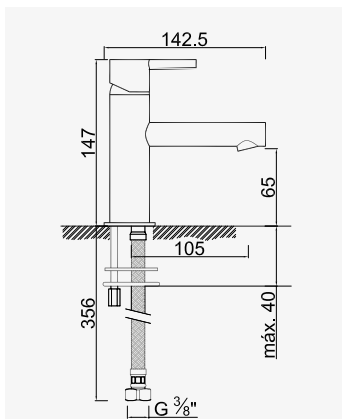

+ produit

- Un point de fixation
- Vidage clic clac en laiton NF