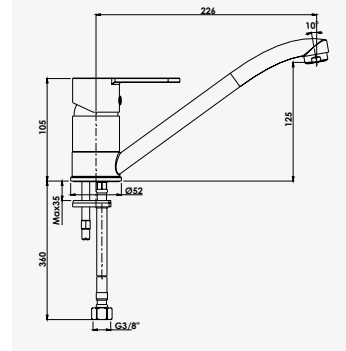

Finition chromé **C3**
réf.501011111 .....71,71€

- ECAU : E2 C3 A2 U3
- ECAU : E2 C2 A1 U3

Finition chromé **C2**
réf.501011112 ..... 71,76€

Poignée métal. - Cartouche Ø40 mm. - Bec orientable avec aérateur anticalcaire. - Limiteur de débit par point dur. - Limiteur de température réglable. - Un point de fixation. - Flexibles EPDM pré-montés 350 mm. - Platine de renfort évier.