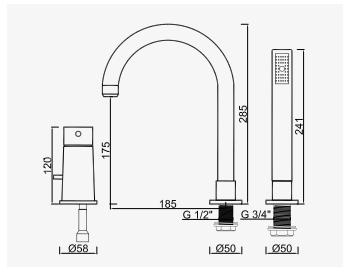

+ produit

- Technologie C3

Finition chromé
réf.501016014 ..... 422,67€

Poignée et rosaces métal. - Cartouche Ø35 mm à technologie C3. - Bec orientable à 360° avec aérateur Classe A. - Flexibles EPDM non pré-montés : 1 flexible 350 mm et 2 flexibles 500 mm. - Inverseur automatique. - Livré avec douchette ABS anticalcaire et flexible de douchette PVC.