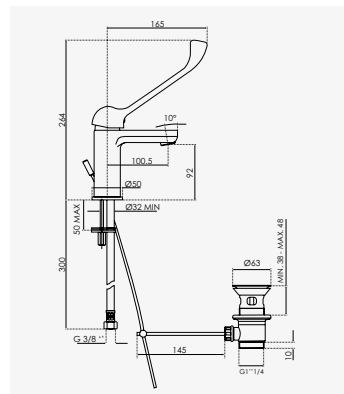

ABSOLU ADVANCE PMR

Mitigeur de lavabo à levier médical

+ produit

- Technologie **C3**
- Fixation rapide Fixofast
- Commande au poignet ou au coude

Finition chromé
réf.501014001 121,96€

Poignée médicale métal. - Cartouche Ø35 mm à technologie C3. - Bec fixe avec aérateur anticalcaire. - Limiteur de débit par point dur. - Limiteur de température réglable. - Un point de fixation avec système facilitant Fixofast. - Flexibles EPDM pré-montés 300 mm. - Vidage laiton. - Tirette latérale.