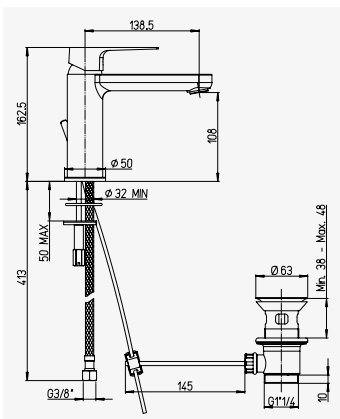

FACT'ORY

Mitigeur de lavabo sur plage - Taille M

+ produit

- Un point de fixation

Finition noir
réf.501011315218,07€

Poignée métal. - Cartouche Ø35 mm. - Bec fixe avec aérateur anticalcaire. Un point de fixation. - Flexibles Pex pré-montés 370 mm. - Vidage laiton.