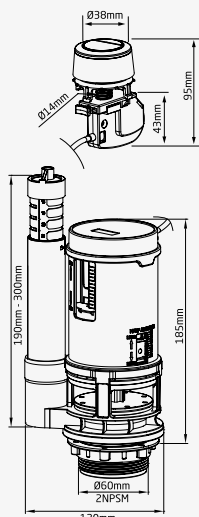

+ produit

- Économie d'eau
- Ajustement instantané à la hauteur du réservoir
- Niveau d'eau des chasses réglable