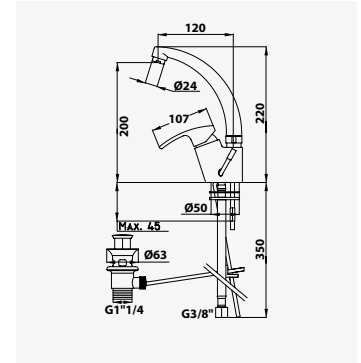

+ produit

- Cartouche C3
- Fixation rapide Fixofast
- ECAU : EO C3 A1 U3 (BACA)

Finition chromé
réf.12918 ..... 161,25€

Poignée métal. - Cartouche Ø40 mm. - Bec fixe avec aérateur anticalcaire. - Limiteur de débit par point dur. - Limiteur de température réglable. - Un point de fixation avec système facilitant Fixofast. - Flexibles EPDM pré-montés 350 mm. - Vidage lait.