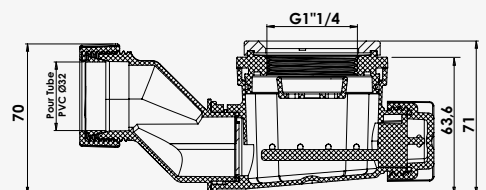

Rolf

SIPHON DE LAVABO GAIN DE PLACE **GENI'O**

Le 1er siphon extra-plat du marché,
à l'entretien facilité et 100% français !

UNIVERSEL

Il est compatible avec toutes les bondes à tirette ou à clic-clac et toutes les vasques avec ou sans trop-plein. Sa sortie orientable à 360° permet un raccordement facilité au tuyau d'évacuation, quelle que soit la configuration, sans besoin d'ajouter une tubulure supplémentaire.

GAIN DE PLACE

Le siphon Geni'O offre 2 fois plus d'espace sous la vasque qu'un siphon standard grâce à sa hauteur de 64 mm seulement. Idéal sous un plan vasque PMR, il facilite l'accès d'un fauteuil.

Découvrez son installation en vidéo

ENTRETIEN FACILE

Son système EASY CLEAN permet un nettoyage rapide des impuretés par le dessus grâce à une grille amovible. Il est doté également d'un râseau intégré qui permet de retirer les saletés sans avoir besoin de dévisser le siphon. Si besoin, le culot du siphon se clipse et se reclipse en quelques secondes.

EFFICACE

Son système SEAL permet de combiner une fonction anti-désiphonage (membrane d'étanchéité intégrée) à une fonction anti-odeur (chicane maintenant une garde d'eau permanente).

* Garantie 5 ans contre tout défaut de fabrication.

Prix public HT 2024

71

MEILLEURE VENTE

Grille de nettoyage rapide
par le dessus

Râseau attrape
saletés

Livré avec meuble
précédé du picto

réf.502011512.....20,71€