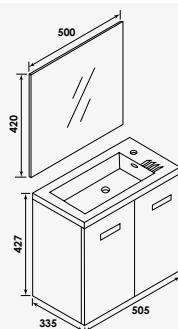

+ produit

- Meuble livré en kit
- 2 points de fixation murale

Meuble lave-main - Blanc réf.488945 ..... 254,02€
Meuble lave-main - Anthracite réf.800279 .....272,98€

Caisson à suspendre et portes en panneaux de particules mélaminé 15 mm laqué blanc ou gris anthracite. - Revêtement intérieur mélaminé blanc. - Plan vasque encastré en résine blanche avec trop plein. - Poignées en métal brossé. - Miroir simple à suspendre avec chant assorti. Livré sans robinetterie et sans vidage.