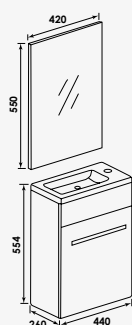

+ produit

- Meuble livré en kit
- 2 points de fixation murale

Blanc

Gris anthracite

Taupe

Meuble lave-main - Blanc réf.494878 ..... 219,36€
Meuble lave-main - Anthracite réf.505734 ..... 219,36€
Meuble lave-main - Taupe réf.506069 ..... 219,36€

Caisson à suspendre en panneaux de particules mélaminé 15 mm. - Porte et côtés en mélaminé 15 mm laqué blanc, anthracite ou taupe avec grande poignée porte-serviettes. - Plan vasque encastré en résine blanche. - Etagère intérieure à hauteur réglable. - Miroir simple à suspendre avec chant assorti au caisson. - Vidage et visserie non fournis.