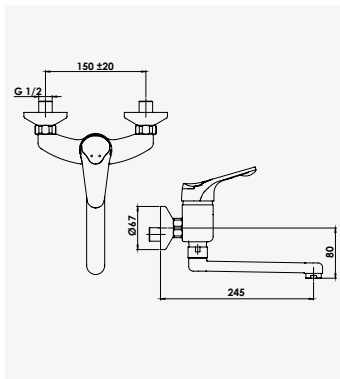

Finition chromé
réf.501012511 .....197,49€

Poignée métal. - Cartouche Ø40 mm. - Bec orientable avec aérateur anticalcaire. - Limiteur de débit par point dur. - Limiteur de température réglable. - Arrivées écrous prisonniers 20/27. - Raccords muraux excentrés avec rosaces métal.